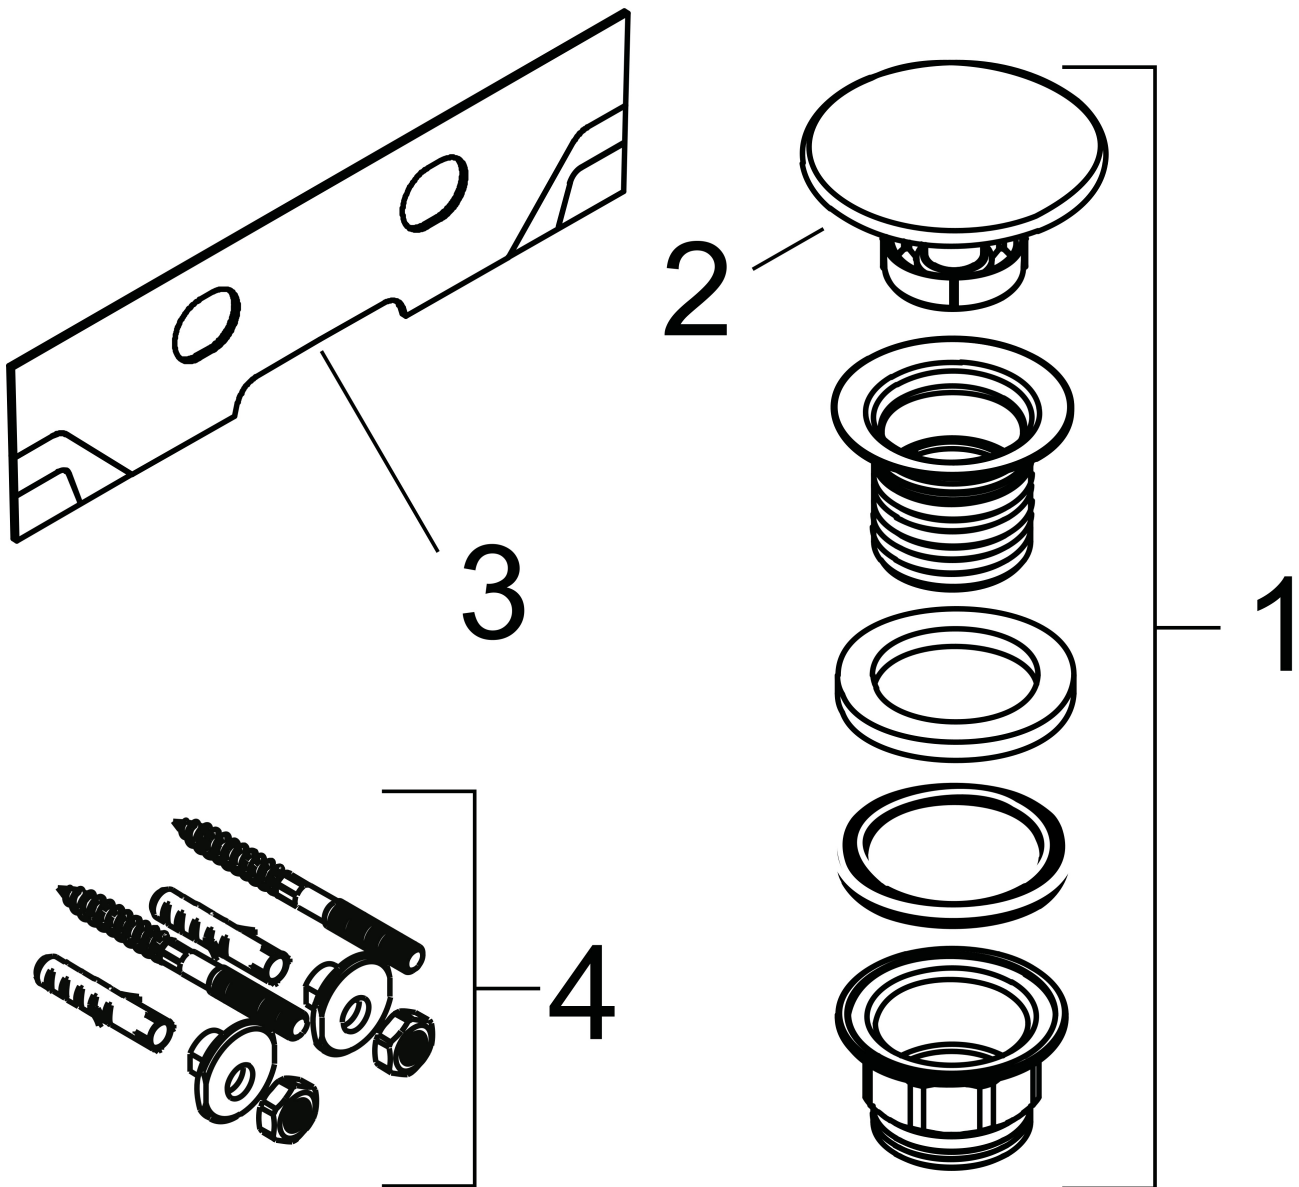

Merk hansgrohe
 Artikelnaam **Xelu Q** wastafel 500/480 zonder kraangat en overloop, SmartClean
 Art.nr. 61013450
 Oppervlakte wit
 Netto prijs 354,95 EUR

Product foto

Kenmerken

- bestaat uit: toilet wastafel, afvoergarnituur, afdekking
- materiaal: keramiek
- buitenste afmetingen wastafel: 500 x 480 x 80 mm (b x d x h)
- binnenhoogte wastafel: 100 mm
- SmartClean: vuilafstotende glazuurlaag
- glansgraad: glanzend
- inclusief keramische afdekking
- Made to fit NoiseReduction: op maat gemaakte geluiddempende mat bijgesloten
- zonder kraangat
- zonder overloop
- niet-sluitende afvoergarnituur
- montagewijze: wandmontage
- overloopklasse: CL00

Maat tekeningen

Technologie

Certificaat

Merk	hansgrohe
Artikelnaam	Xelu Q wastafel 500/480 zonder kraangat en overloop, SmartClean
Art.nr.	61013450
Oppervlakte	wit
Netto prijs	354,95 EUR

Installatievoorbeelden

i Afmetingen kunnen variëren vanwege keramische toleranties die verband houden met het productieproces.

Merk	hansgrohe
Artikelnaam	Xelu Q wastafel 500/480 zonder kraangat en overloop, SmartClean
Art.nr.	61013450
Oppervlakte	wit
Netto prijs	354,95 EUR

Explosietekening voor bouwjaar: >06/23

Merk hansgrohe
 Artikelnaam **Xelu Q** wastafel 500/480 zonder kraangat en overloop, SmartClean
 Art.nr. 61013450
 Oppervlakte wit
 Netto prijs 354,95 EUR

Onderdelen voor bouwjaar: >06/23