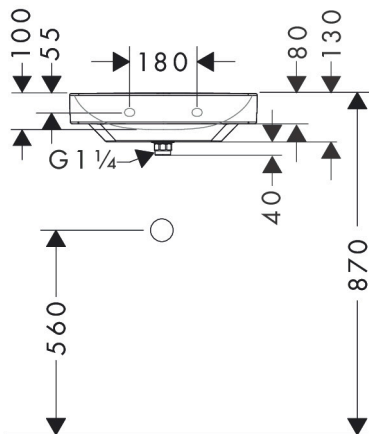

Merk hansgrohe
 Artikelnaam **Xelu Q** wastafel 500/480 zonder kraangat en overloop, SmartClean
 Art.nr. 61013450
 Oppervlakte wit
 Netto prijs 354,95 EUR

Product foto

Kenmerken

- bestaat uit: toilet wastafel, afvoergarnituur, afdekking
- materiaal: keramiek
- buitenste afmetingen wastafel: 500 x 480 x 80 mm (b x d x h)
- binnenhoogte wastafel: 100 mm
- SmartClean: vuilafstotende glazuurlaag
- glansgraad: glanzend
- inclusief keramische afdekking
- Made to fit NoiseReduction: op maat gemaakte geluiddempende mat bijgesloten
- zonder kraangat
- zonder overloop
- niet-sluitende afvoergarnituur
- montagewijze: wandmontage
- overloopklasse: CL00

Maat tekeningen

Technologie

Certificaat

Merk	hansgrohe
Artikelnaam	Xelu Q wastafel 500/480 zonder kraangat en overloop, SmartClean
Art.nr.	61013450
Oppervlakte	wit
Netto prijs	354,95 EUR

Installatievoorbeelden

i Afmetingen kunnen variëren vanwege keramische toleranties die verband houden met het productieproces.

Merk	hansgrohe
Artikelnaam	Xelu Q wastafel 500/480 zonder kraangat en overloop, SmartClean
Art.nr.	61013450
Oppervlakte	wit
Netto prijs	354,95 EUR

Explosietekening voor bouwjaar: >06/23

Merk hansgrohe
 Artikelnaam **Xelu Q** wastafel 500/480 zonder kraangat en overloop, SmartClean
 Art.nr. 61013450
 Oppervlakte wit
 Netto prijs 354,95 EUR

Onderdelen voor bouwjaar: >06/23