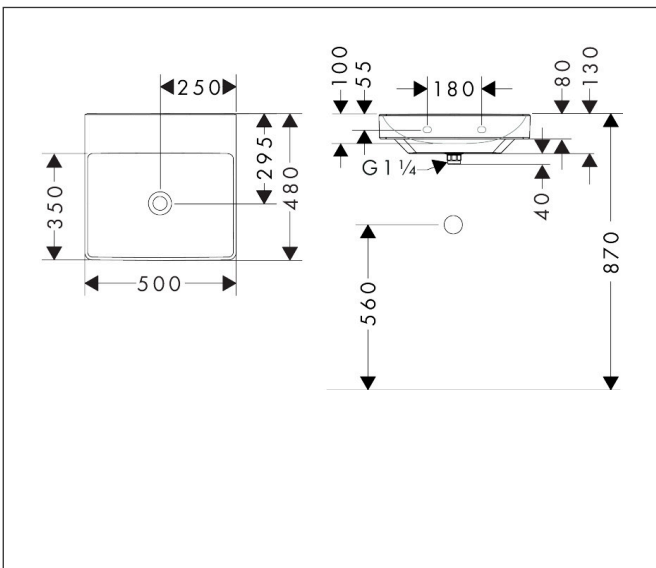

Merk hansgrohe
 Artikelnaam **Xelu Q** wastafel 500/480 zonder kraangat en overloop, SmartClean
 Art.nr. 61013450
 Oppervlakte wit
 Netto prijs 354,95 EUR

Product foto

Kenmerken

- bestaat uit: toilet wastafel, afvoergarnituur, afdekking
- materiaal: keramiek
- buitenste afmetingen wastafel: 500 x 480 x 80 mm (b x d x h)
- binnenhoogte wastafel: 100 mm
- SmartClean: vuilafstotende glazuurlaag
- glansgraad: glanzend
- inclusief keramische afdekking
- Made to fit NoiseReduction: op maat gemaakte geluiddempende mat bijgesloten
- zonder kraangat
- zonder overloop
- niet-sluitende afvoergarnituur
- montagewijze: wandmontage
- overloopklasse: CL00

Maat tekeningen

Technologie

Certificaat

Merk	hansgrohe
Artikelnaam	Xelu Q wastafel 500/480 zonder kraangat en overloop, SmartClean
Art.nr.	61013450
Oppervlakte	wit
Netto prijs	354,95 EUR

Installatievoorbeelden

i Afmetingen kunnen variëren vanwege keramische toleranties die verband houden met het productieproces.

Merk	hansgrohe
Artikelnaam	Xelu Q wastafel 500/480 zonder kraangat en overloop, SmartClean
Art.nr.	61013450
Oppervlakte	wit
Netto prijs	354,95 EUR

Explosietekening voor bouwjaar: >06/23

Merk hansgrohe
 Artikelnaam **Xelu Q** wastafel 500/480 zonder kraangat en overloop, SmartClean
 Art.nr. 61013450
 Oppervlakte wit
 Netto prijs 354,95 EUR

Onderdelen voor bouwjaar: >06/23