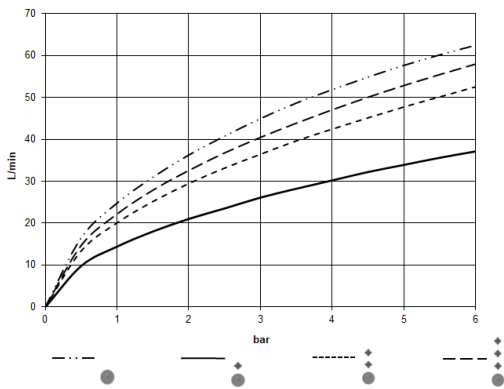

**Empfohlenes Zubehör**

**xGRID Befestigungssatz für die Integration in den Trockenbau - 12 340 970 90**

36 501 985

mm [inches]

**Durchflussdiagramm**

**Codes & Standards**

DIN 4109

EN 1111

ISO 3822

Scottish Water  
Byelaws

UK Water Supply  
Regulations

Ü-Zeichen

xTOOL UP-Thermostat ohne Mengenregulierung 1/2" - Chrom gebürstet

SERIENSPEZIFISC

36 501 985

Zertifikate