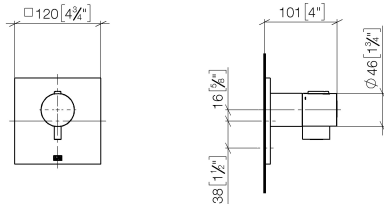

36 501 985

- Abdeckplatte 120 x 120 mm
- Skalengriff mit Sicherheitssperre bei 38°C
- Thermostat-Kartusche

	Chrom gebürstet	36 501 985-93
	Chrom	36 501 985-00
	Platin gebürstet	36 501 985-06
	Platin	36 501 985-08
	Dark Brass matt	36 501 985-16
	Dark Bronze matt	36 501 985-17
	Dark Chrome	36 501 985-19
	Light Gold gebürstet	36 501 985-27
	Messing gebürstet (23kt Gold)	36 501 985-28
	Schwarz matt	36 501 985-33
	Bronze gebürstet	36 501 985-42
	Champagne gebürstet (22kt Gold)	36 501 985-46
	Champagne (22kt Gold)	36 501 985-47
	Dark Platinum gebürstet	36 501 985-99

**Benötigtes Zubehör**

**xGRID Montageschiene 555 mm - 12 360 970 90**

**Benötigtes Zubehör**

**xTOOL UP-Thermostatmodul ohne Mengenregulierung - 35 503 970 90**

- Min. Einbautiefe 95 mm
- Max. Einbautiefe 160 mm

**Empfohlenes Zubehör**

**xGRID Befestigungssatz für die Integration in den Trockenbau - 12 340 970 90**

36 501 985

mm [inches]

**Durchflussdiagramm**

**Codes & Standards**

DIN 4109

EN 1111