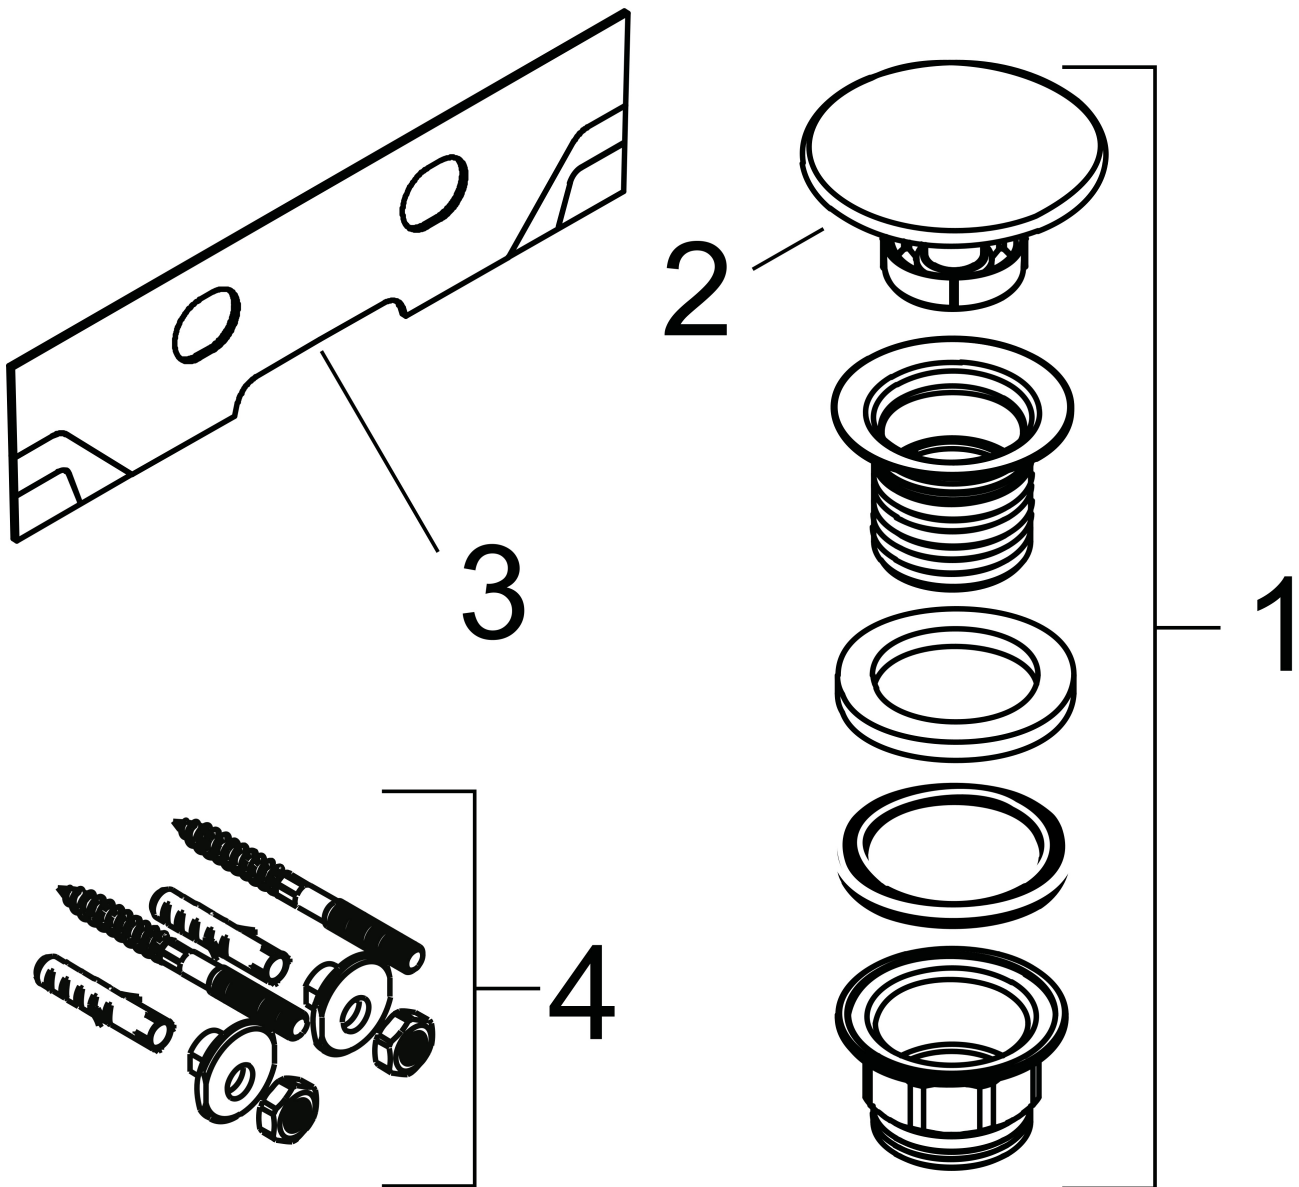

Merk	hansgrohe
Artikelnaam	Xelu Q opzetwastafel geslepen 500/480 met kraangat, zonder overloop, SmartClean
Art.nr.	61014450
Oppervlakte	wit
Netto prijs	433,58 EUR

Product foto

Kenmerken

- bestaat uit: toilet wastafel, afvoergarnituur, afdekking
- materiaal: keramiek
- buitenste afmetingen wastafel: 500 x 480 x 80 mm (b x d x h)
- binnenhoogte wastafel: 100 mm
- SmartClean: vuilafstotende glazuurlaag
- glansgraad: glanzend
- onderzijde wastafel geslepen
- inclusief keramische afdekking
- Made to fit NoiseReduction: op maat gemaakte geluiddempende mat bijgesloten
- met één kraangat
- zonder overloop
- niet-sluitende afvoergarnituur
- montagewijze: opbouw en wandmontage
- overloopklasse: CL00

Maat tekeningen

Technologie

Certificaat

Merk	hansgrohe
Artikelnaam	Xelu Q opzetwastafel geslepen 500/480 met kraangat, zonder overloop, SmartClean
Art.nr.	61014450
Oppervlakte	wit
Netto prijs	433,58 EUR

Installatievoorbeelden

i Afmetingen kunnen variëren vanwege keramische toleranties die verband houden met het productieproces.

Merk	hansgrohe
Artikelnaam	Xelu Q opzetwastafel geslepen 500/480 met kraangat, zonder overloop, SmartClean
Art.nr.	61014450
Oppervlakte	wit
Netto prijs	433,58 EUR

Explosietekening voor bouwjaar: >06/23

Merk hansgrohe
 Artikelnaam **Xelu Q** opzetwastafel geslepen 500/480 met kraangat, zonder overloop,
 SmartClean
 Art.nr. 61014450
 Oppervlakte wit
 Netto prijs 433,58 EUR