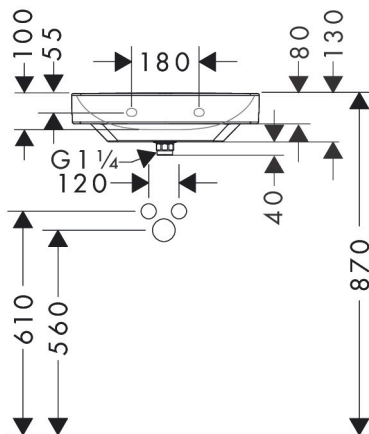

Merk	hansgrohe
Artikelnaam	Xelu Q opzetwastafel geslepen 500/480 met kraangat, zonder overloop, SmartClean
Art.nr.	61014450
Oppervlakte	wit
Netto prijs	433,58 EUR

Product foto

Kenmerken

- bestaat uit: toilet wastafel, afvoergarnituur, afdekking
- materiaal: keramiek
- buitenste afmetingen wastafel: 500 x 480 x 80 mm (b x d x h)
- binnenhoogte wastafel: 100 mm
- SmartClean: vuilafstotende glazuurlaag
- glansgraad: glanzend
- onderzijde wastafel geslepen
- inclusief keramische afdekking
- Made to fit NoiseReduction: op maat gemaakte geluiddempende mat bijgesloten
- met één kraangat
- zonder overloop
- niet-sluitende afvoergarnituur
- montagewijze: opbouw en wandmontage
- overloopklasse: CL00

Maat tekeningen

Technologie

Certificaat

Merk	hansgrohe
Artikelnaam	Xelu Q opzetwastafel geslepen 500/480 met kraangat, zonder overloop, SmartClean
Art.nr.	61014450
Oppervlakte	wit
Netto prijs	433,58 EUR

Installatievoorbeelden

i Afmetingen kunnen variëren vanwege keramische toleranties die verband houden met het productieproces.

Merk	hansgrohe
Artikelnaam	Xelu Q opzetwastafel geslepen 500/480 met kraangat, zonder overloop, SmartClean
Art.nr.	61014450
Oppervlakte	wit
Netto prijs	433,58 EUR

Explosietekening voor bouwjaar: >06/23

Merk hansgrohe
 Artikelnaam **Xelu Q** opzetwastafel geslepen 500/480 met kraangat, zonder overloop,
 SmartClean
 Art.nr. 61014450
 Oppervlakte wit
 Netto prijs 433,58 EUR