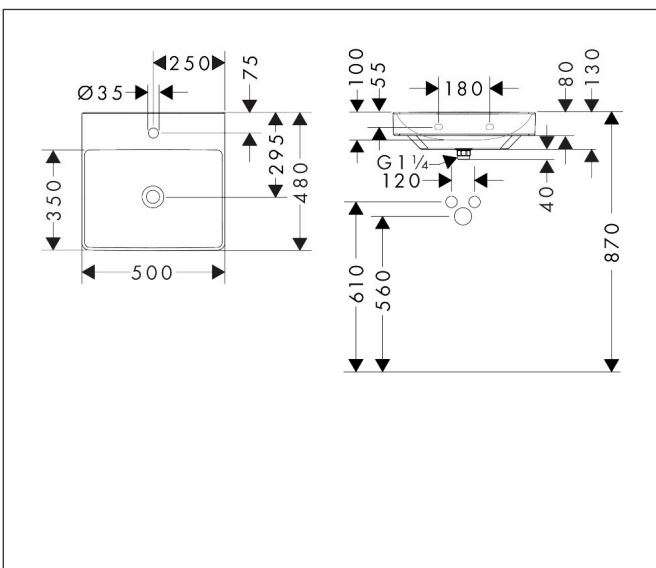

Merk	hansgrohe
Artikelnaam	Xelu Q opzetwastafel geslepen 500/480 met kraangat, zonder overloop, SmartClean
Art.nr.	61014450
Oppervlakte	wit
Netto prijs	433,58 EUR

Product foto

Kenmerken

- bestaat uit: toilet wastafel, afvoergarnituur, afdekking
- materiaal: keramiek
- buitenste afmetingen wastafel: 500 x 480 x 80 mm (b x d x h)
- binnenhoogte wastafel: 100 mm
- SmartClean: vuilafstotende glazuurlaag
- glansgraad: glanzend
- onderzijde wastafel geslepen
- inclusief keramische afdekking
- Made to fit NoiseReduction: op maat gemaakte geluiddempende mat bijgesloten
- met één kraangat
- zonder overloop
- niet-sluitende afvoergarnituur
- montagewijze: opbouw en wandmontage
- overloopklasse: CL00

Maat tekeningen

Technologie

Certificaat

Merk	hansgrohe
Artikelnaam	Xelu Q opzetwastafel geslepen 500/480 met kraangat, zonder overloop, SmartClean
Art.nr.	61014450
Oppervlakte	wit
Netto prijs	433,58 EUR

Installatievoorbeelden

i Afmetingen kunnen variëren vanwege keramische toleranties die verband houden met het productieproces.

Merk	hansgrohe
Artikelnaam	Xelu Q opzetwastafel geslepen 500/480 met kraangat, zonder overloop, SmartClean
Art.nr.	61014450
Oppervlakte	wit
Netto prijs	433,58 EUR

Explosietekening voor bouwjaar: >06/23

Merk hansgrohe
 Artikelnaam **Xelu Q** opzetwastafel geslepen 500/480 met kraangat, zonder overloop,
 SmartClean
 Art.nr. 61014450
 Oppervlakte wit
 Netto prijs 433,58 EUR