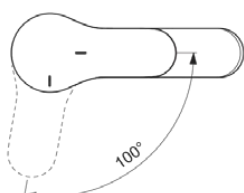

CERABASE

BD394AA

CERABASE | Wastafelmengkraan 47x142x122 mm in chroom afwerking, 3.8 l/min (3 bar), zonder waste | EasyFix, Blue Start technologie, Click technologie, FirmaFlow, SmartShine

Afbeelding & technische tekening

Algemene informatie

Productcategorie:	Wastafelmengkranen
Producttype:	Wastafelmengkraan
Merk:	Ideal Standard
Collectie:	CERABASE
Ontwerper:	Palomba Serafini Associati
Colour:	AA - Chroom
Afwerking van het oppervlak:	glanzend
Hoogte (mm):	122 - 150
Breedte (mm):	47
Lengte / sprong (mm):	142
Bevestigingswijze:	EasyFix
Nettogewicht (kg):	1.00
EAN-code:	3800861114338