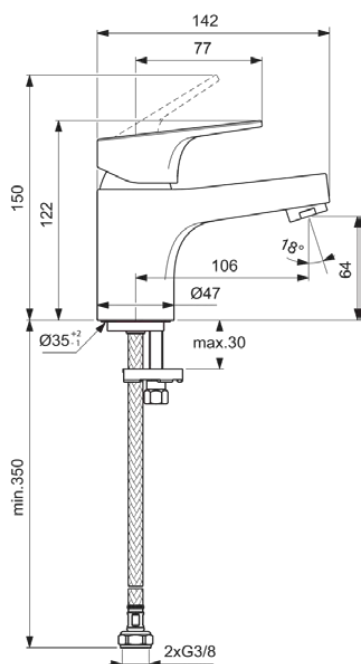

CERABASE

BD394AA

CERABASE | Wastafelmengkraan 47x142x122 mm in chroom afwerking, 3.8 l/min (3 bar), zonder waste | EasyFix, Blue Start technologie, Click technologie, FirmaFlow, SmartShine

Afbeelding & technische tekening

Algemene informatie

Productcategorie:	Wastafelmengkranen
Producttype:	Wastafelmengkraan
Merk:	Ideal Standard
Collectie:	CERABASE
Ontwerper:	Palomba Serafini Associati
Colour:	AA - Chroom
Afwerking van het oppervlak:	glanzend
Hoogte (mm):	122 - 150
Breedte (mm):	47
Lengte / sprong (mm):	142
Bevestigingswijze:	EasyFix
Nettogewicht (kg):	1.00
EAN-code:	3800861114338

CERABASE

BD394AA

CERABASE | Wastafelmengkraan 47x142x122 mm in chroom afwerking, 3.8 l/min (3 bar), zonder waste | EasyFix, Blue Start technologie, Click technologie, FirmaFlow, SmartShine

Product specificaties