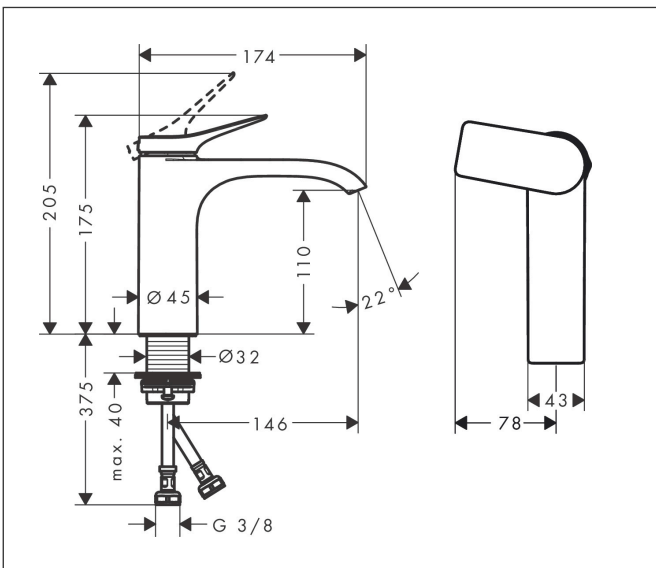

## Kenmerken

- ComfortZone: 110
- voorsprong uitloop 146 mm
- uitloophoogte: 110 mm
- greepvariant: rechte greep
- vaste uitloop
- straalsoort: WaterfallStream
- maximale doorstroomhoeveelheid bij 3 bar: 5 l/min
- keramisch kardoes
- koud water met de greep in de middenpositie, bespaart energie en kosten
- EU taxonomie: max 6l/min - draagt substantieel bij aan duurzaamheid

## Maat tekeningen