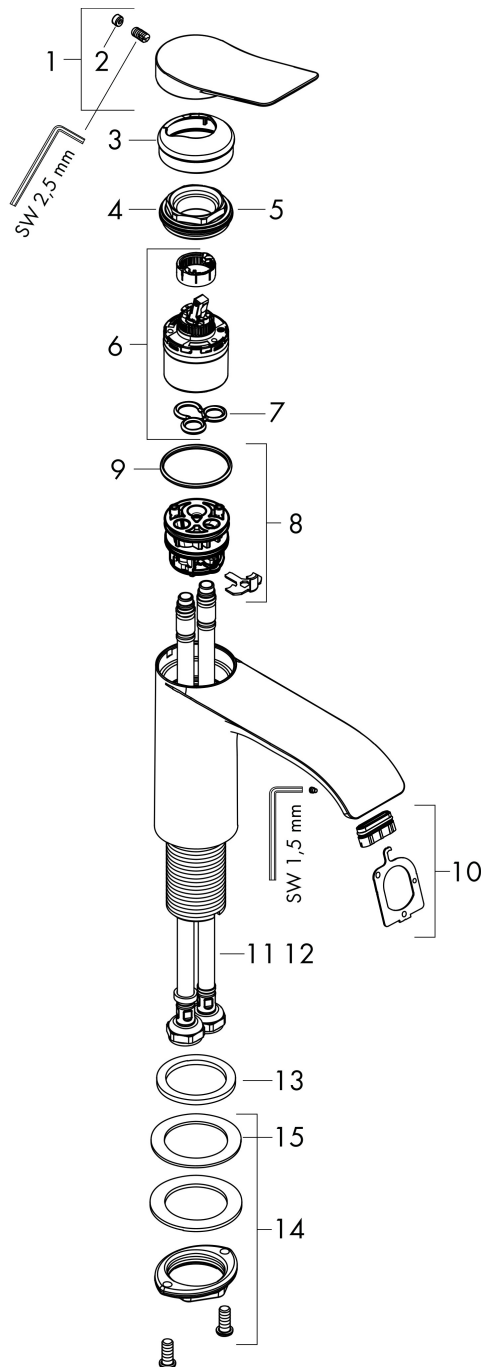

Merk	hansgrohe
Artikelnaam	Vivenis ééngreeps wastafelmengkraan 110 CoolStart zonder afvoer
Art.nr.	75024340
Oppervlakte	Brushed Black Chrome
Netto prijs	283,10 EUR

Explosietekening voor bouwjaar: >10/21