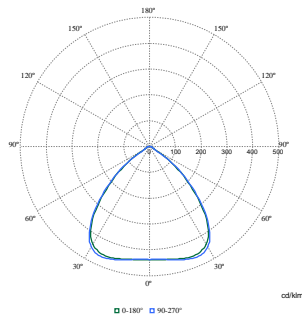

Fotometrische gegevens

Polar Normal (separate) - BY580PI - 910505102866