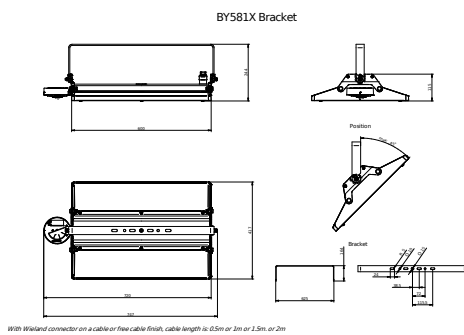

GentleSpace Gen4

Lumenbehoud (EN-IEC 62722-2-1) bij mediaan bruikbare levensduur van 50.000 uur	-
Lumenbehoud (EN-IEC 62722-2-1) bij mediaan bruikbare levensduur van 100.000 uur	L85
Productgegevens	
Productnaam voor bestelling	BY581X 250S/840 SIA HE WB GC SI H4 BR
Volledige productnaam	BY581X 250S/840 SIA HE WB GC SI H4 BR

Full EOC	872016959402900
Bestelcode	8720169594029
Materiaaln. (12NC)	910505102866
Lokale code	8720169594029
Numerator - Aantal per pak	1
EAN/UPC - product/behuizing	8720169594029
Numerator - Dozen per buitendoos	1
EAN/UPC - Case	8720169594029
Code productfamilie	BY581X [Gentlespace gen4 Interact]

Maatschets