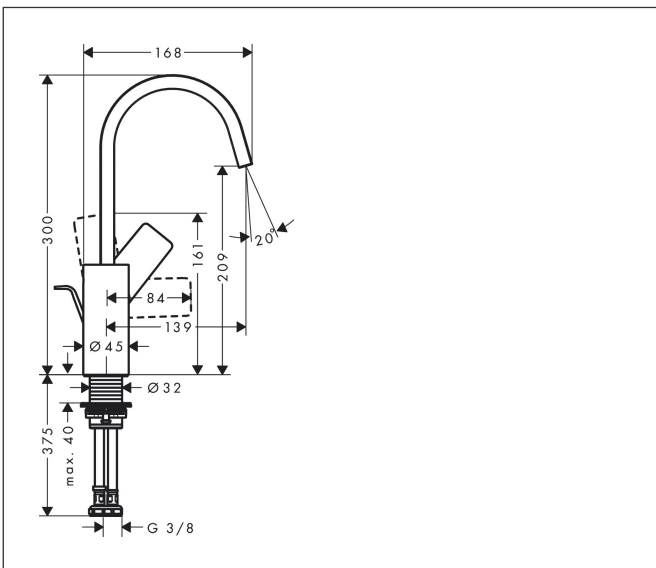

Merk	hansgrohe
Artikelnaam	Vivenis ééngreeps wastafelmengkraan 210 met draaibare uitloop en trekwaste
Art.nr.	75030140
Oppervlakte	Brushed Bronze
Netto prijs	438,73 EUR

Product foto

Kenmerken

- ComfortZone: grote bewegingsvrijheid bij het handenwassen dankzij ComfortZone 210
- voorsprong uitloop 139 mm
- uitloophoogte: 209 mm
- greepvariant: rechte greep
- met draaibare uitloop
- draaibereik met draaibare uitloop van 120° voor meer bewegingsvrijheid
- straalsoort: WaterfallStream
- maximale doorstroomhoeveelheid bij 3 bar: 5 l/min
- keramisch kardoos
- pop-up afvoergarnituur G 1¼
- materiaal afvoergarnituur: metaal
- EU taxonomie: max 6l/min - draagt substantieel bij aan duurzaamheid

Maat tekeningen

Technologie

Merk	hansgrohe
Artikelnaam	Vivenis ééngreeps wastafelmengkraan 210 met draaibare uitloop en trekwaste
Art.nr.	75030140
Oppervlakte	Brushed Bronze
Netto prijs	438,73 EUR

Stroomschema