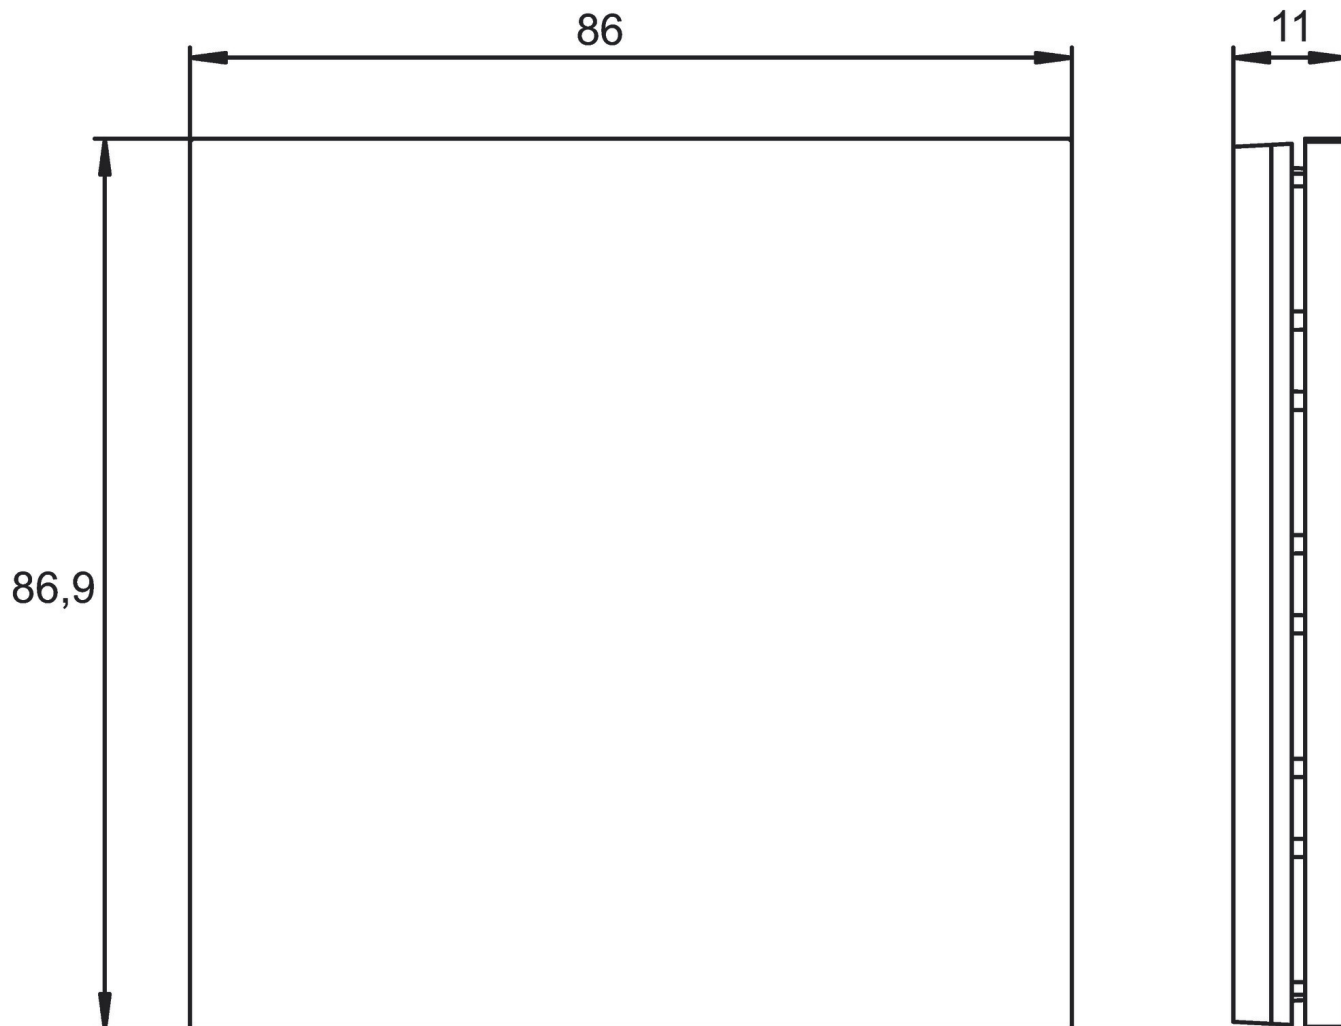

10-12-2025
Pagina 1 van 2

iONprime PB 2R ABR

Artikelnr.: 9080064

theben

Maattekeningen

Technische wijzigingen en drukfouten voorbehouden

nadere informatie op: www.theben-nederland.nl/producten/9080064

De belastingsgegevens worden bepaald met voorbeeldige geselecteerde lichtbronnen en zijn daarom typische gegevens vanwege het grote aantal beschikbare producten.