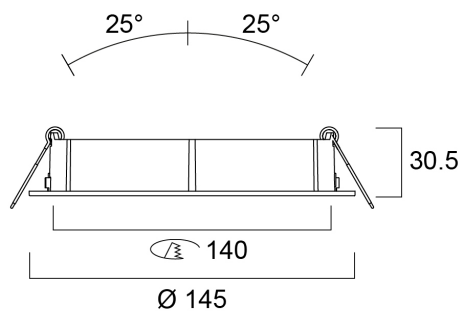

Ludospot 111 Basis Rond 145mm Richtb Wit

Artikelnummer 0005336

SYLVANIA

PRO

LUDOSPOT 111 Ronde behuizing 145 richtbaar wit - Inbouwmoduleinclinable voor LUDOSPOT diameter 111 mm. ledmodule niet inbegrepen. Gegoten Aluminium behuizing. Ronde plafondrand met witte kantelbare reflector. Kantelbaar de 25°. IP20. RAL 9016. Afmetingen (Lxb): 145x31. inbouwmaat 140 mm. Alleen voor gebruik binnenshuis..

Technische gegevens

Afmetingen (mm)

Fotometrie

Distance [m]	Cone diameter [m]	Beam diameter [m]	Beam diameter [ft]	Illuminance [lx]
0.5	0.35	0.10	0.33	1554
1.0	0.70	0.20	0.66	391
1.5	1.04	0.30	0.98	173
2.0	1.39	0.40	1.31	97
2.5	1.74	0.50	1.64	59
3.0	2.09	0.60	1.97	40

Distance [m] Cone diameter [m] Illuminance [lx]
C0 - C180 (Half beam angle: 36.4°)

Ludospot 111 Basis Rond 145mm Richtb Wit

Artikelnummer 0005336

SYLVANIA

Algemene gegevens

Productnaam	Ludospot 111 Basis Rond 145mm Richtb Wit
Technologie	Non - Electrical Device
Behuizing	Aluminium
Omgeving	Binnen
Algemene toepassing	Winkel
ETIM klasse	EC002557
Garantie	5 jaar

Fysieke gegevens

Kleur behuizing	RAL 9016 - Traffic white / Bezel
IP waarde	IP20
IK waarde	IK03
Lengte (mm)	145
Breedte (mm)	145
Gewicht (kg)	0.5

Verpakkingen

EAN code	5410288053363
Enkele lengte verpakking (cm)	15.0
Enkele breedte verpakking (cm)	15.0
Hoogte eenheidsverpakking (cm)	4.5
DUN14 (inner)	15410288053360
Eenheden per omdoos	20
Lengte omdoos (cm)	32.0
Breedte omdoos (cm)	32.0
Diepte omdoos (cm)	25.0