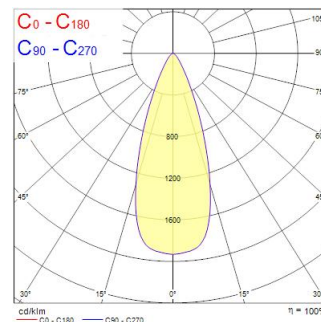

Ludospot 111 Basis Rond 145mm Richtb Wit

Artikelnummer 0005336

SYLVANIA

PRO

LUDOSPOT 111 Ronde behuizing 145 richtbaar wit - Inbouwmoduleinclinable voor LUDOSPOT diameter 111 mm. ledmodule niet inbegrepen. Gegoten Aluminium behuizing. Ronde plafondrand met witte kantelbare reflector. Kantelbaar de 25°. IP20. RAL 9016. Afmetingen (Lxb): 145x31. inbouwmaat 140 mm. Alleen voor gebruik binnenshuis..

Technische gegevens

Afmetingen (mm)

Fotometrie

Distance [m]	Cone diameter [m]	Beam diameter [m]	Beam diameter [ft]	Illuminance [lx]
0.5	0.35	0.10	0.33	1554
1.0	0.70	0.20	0.66	391
1.5	1.04	0.30	0.98	173
2.0	1.39	0.40	1.31	97
2.5	1.74	0.50	1.64	59
3.0	2.09	0.60	1.97	40

Distance [m] Cone diameter [m] Illuminance [lx]
C0 - C180 (Half beam angle: 36.4°)

Ludospot 111 Basis Rond 145mm Richtb Wit

Artikelnummer 0005336

SYLVANIA

Algemene gegevens

Productnaam	Ludospot 111 Basis Rond 145mm Richtb Wit
Technologie	Non - Electrical Device
Behuizing	Aluminium
Omgeving	Binnen
Algemene toepassing	Winkel
ETIM klasse	EC002557
Garantie	5 jaar

Fysieke gegevens

Kleur behuizing	RAL 9016 - Traffic white / Bezel
IP waarde	IP20
IK waarde	IK03
Lengte (mm)	145
Breedte (mm)	145
Gewicht (kg)	0.5

Verpakkingen

EAN code	5410288053363
Enkele lengte verpakking (cm)	15.0
Enkele breedte verpakking (cm)	15.0
Hoogte eenheidsverpakking (cm)	4.5
DUN14 (inner)	15410288053360
Eenheden per omdoos	20
Lengte omdoos (cm)	32.0
Breedte omdoos (cm)	32.0
Diepte omdoos (cm)	25.0