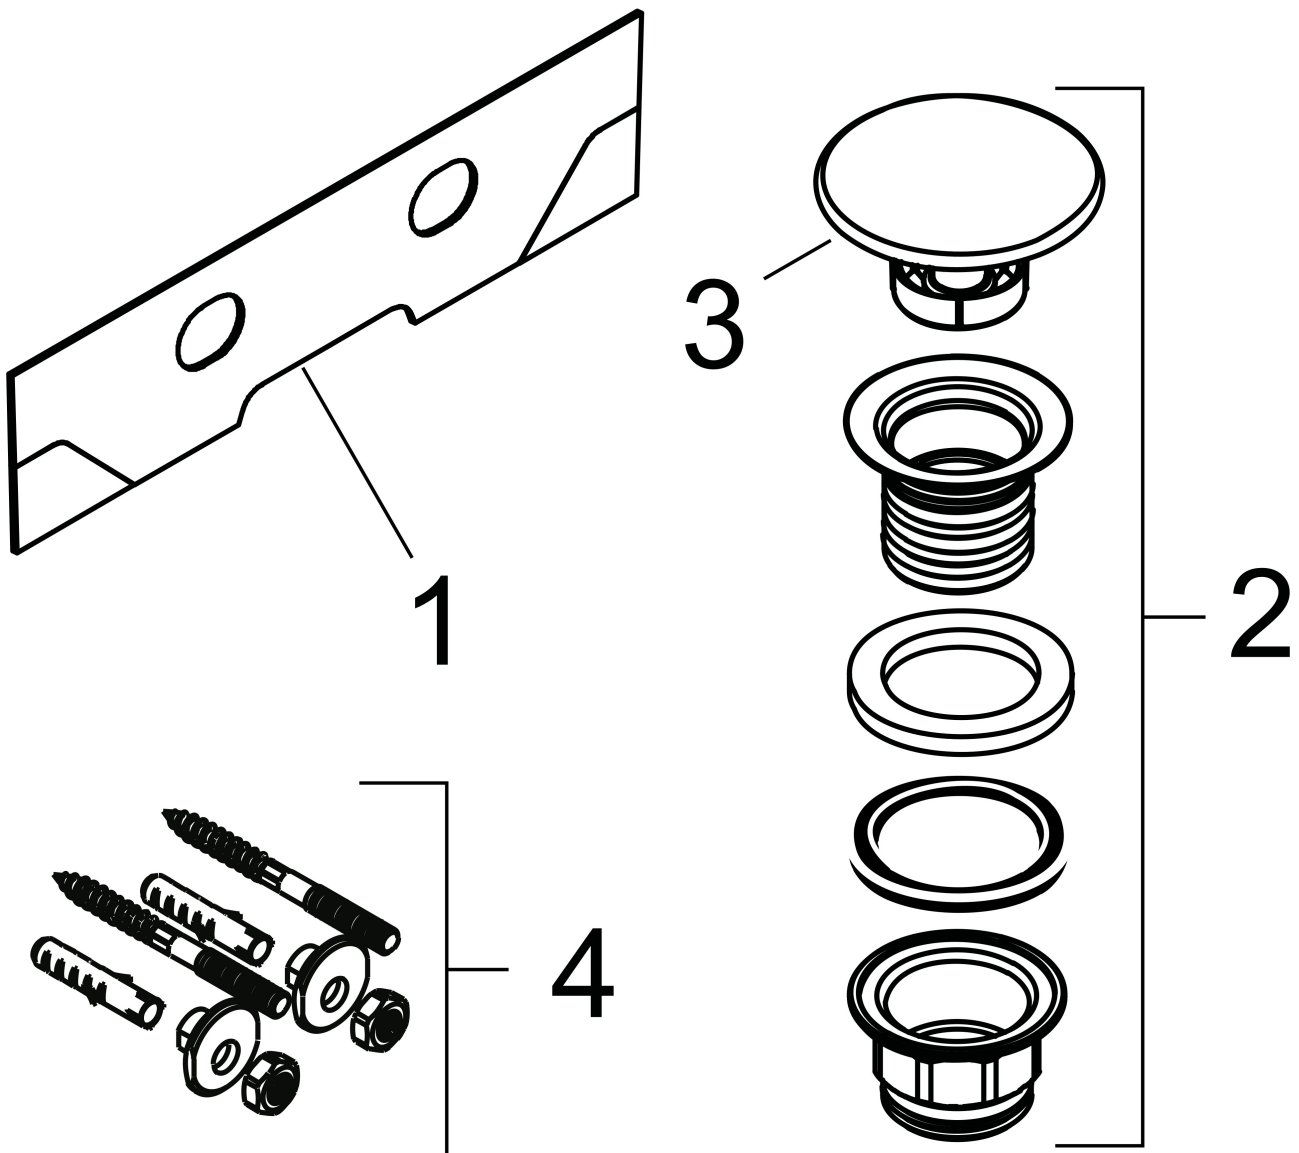

Merk	hansgrohe
Artikelnaam	Xelu Q wastafel 600/480 met kraangat, zonder overloop, SmartClean
Art.nr.	61016450
Oppervlakte	wit
Netto prijs	408,10 EUR

Explosietekening voor bouwjaar: >06/23