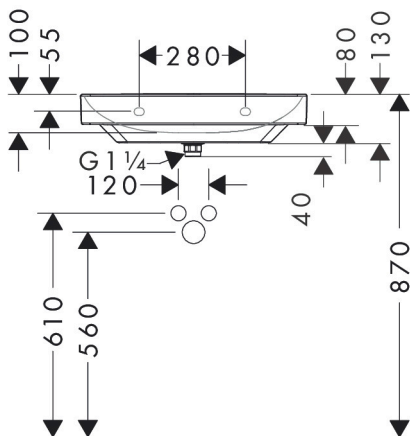

## Kenmerken

- bestaat uit: wastafel, afvoergarnituur, afdekking
- materiaal: keramiek
- buitenste afmetingen wastafel: 600 x 480 x 80 mm (b x d x h)
- binnenhoogte wastafel: 100 mm
- SmartClean: vuilafstotende glazuurlaag
- glansgraad: glanzend
- inclusief keramische afdekking
- Made to fit NoiseReduction: op maat gemaakte geluiddempende mat bijgesloten
- met één kraangat
- zonder overloop
- niet-sluitende afvoergarnituur
- montagewijze: wandmontage
- overloopklasse: CL00

## Maat tekeningen

## Technologie

## Installatievoorbeelden

**i** Afmetingen kunnen variëren vanwege keramische toleranties die verband houden met het productieproces.

Merk	hansgrohe
Artikelnaam	<b>Xelu Q</b> wastafel 600/480 met kraangat, zonder overloop, SmartClean
Art.nr.	61016450
Oppervlakte	wit
Netto prijs	408,10 EUR