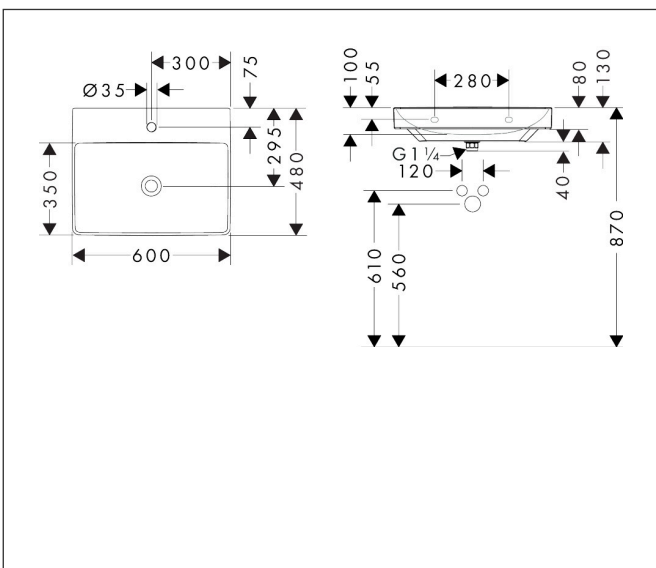

Merk hansgrohe  
 Artikelnaam **Xelu Q** wastafel 600/480 met kraangat, zonder overloop, SmartClean  
 Art.nr. 61016450  
 Oppervlakte wit  
 Netto prijs 408,10 EUR

## Kenmerken

- bestaat uit: wastafel, afvoergarnituur, afdekking
- materiaal: keramiek
- buitenste afmetingen wastafel: 600 x 480 x 80 mm (b x d x h)
- binnenhoogte wastafel: 100 mm
- SmartClean: vuilafstotende glazuurlaag
- glansgraad: glanzend
- inclusief keramische afdekking
- Made to fit NoiseReduction: op maat gemaakte geluiddempende mat bijgesloten
- met één kraangat
- zonder overloop
- niet-sluitende afvoergarnituur
- montagewijze: wandmontage
- overloopklasse: CL00

## Maat tekeningen

## Installatievoorbeelden

**i** Afmetingen kunnen variëren vanwege keramische toleranties die verband houden met het productieproces.

Merk	hansgrohe
Artikelnaam	<b>Xelu Q</b> wastafel 600/480 met kraangat, zonder overloop, SmartClean
Art.nr.	61016450
Oppervlakte	wit
Netto prijs	408,10 EUR