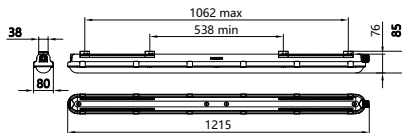

CoreLine waterdicht gen3

EAN/UPC - product/behuizing	8721103333360
Numerator - Dozen per buitendoos	9
EAN/UPC - Case	8721103334299

Maatschets