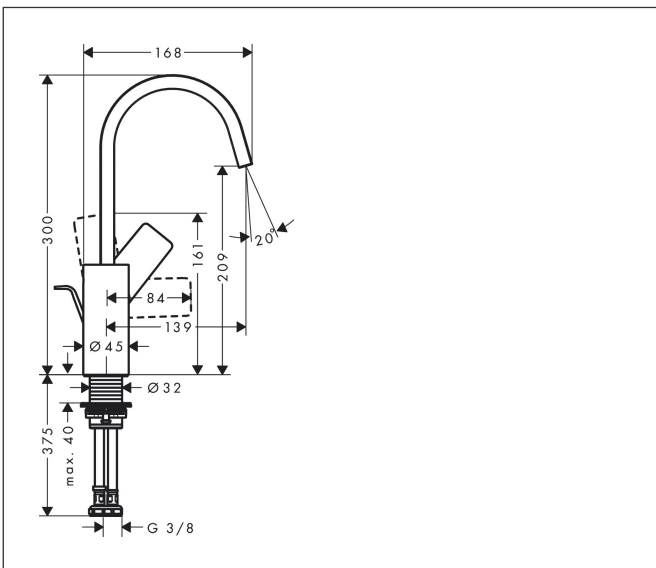

Merk	hansgrohe
Artikelnaam	<b>Vivenis</b> ééngreeps wastafelmengkraan 210 met draaibare uitloop en trekwaste
Art.nr.	75030340
Oppervlakte	Brushed Black Chrome
Netto prijs	438,73 EUR

## Kenmerken

- ComfortZone: grote bewegingsvrijheid bij het handenwassen dankzij ComfortZone 210
- voorsprong uitloop 139 mm
- uitloophoogte: 209 mm
- greepvariant: rechte greep
- met draaibare uitloop
- draaibereik met draaibare uitloop van 120° voor meer bewegingsvrijheid
- straalsoort: WaterfallStream
- maximale doorstroomhoeveelheid bij 3 bar: 5 l/min
- keramisch kardoes
- pop-up afvoergarnituur G 1 1/4
- materiaal afvoergarnituur: metaal
- EU taxonomie: max 6l/min - draagt substantieel bij aan duurzaamheid

## Maat tekeningen