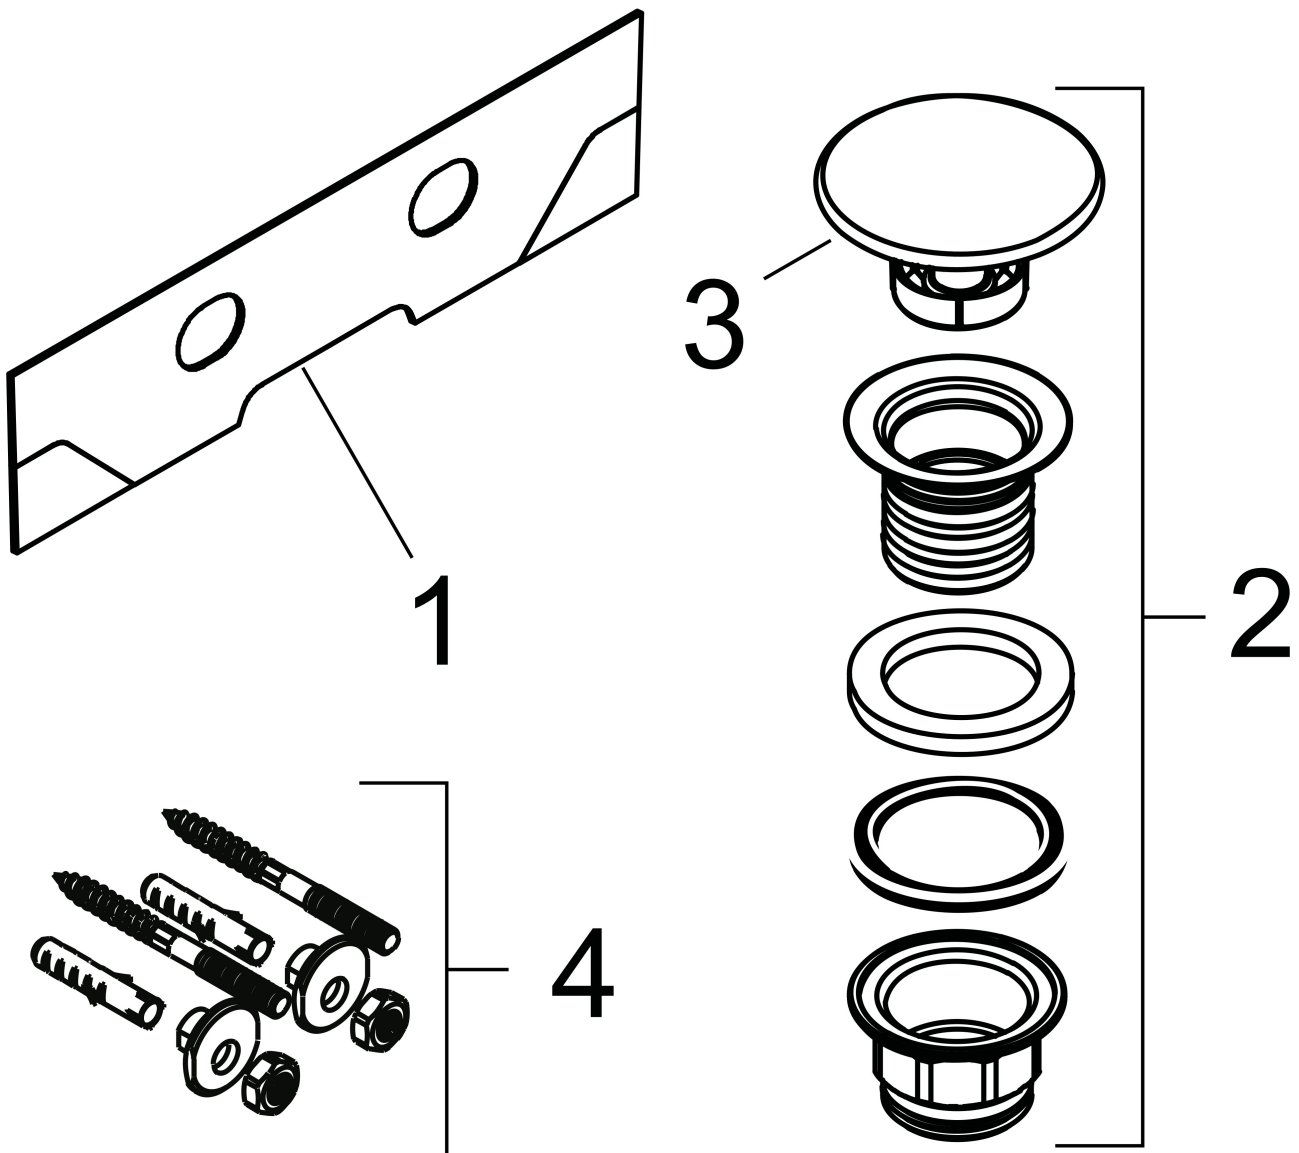

Merk hansgrohe
 Artikelnaam **Xelu Q** wastafel 600/480 zonder kraangat en overloop, SmartClean
 Art.nr. 61017450
 Oppervlakte wit
 Netto prijs 408,10 EUR

Product foto

Kenmerken

- bestaat uit: wastafel, afvoergarnituur, afdekking
- materiaal: keramiek
- buitenste afmetingen wastafel: 600 x 480 x 80 mm (b x d x h)
- binnenhoogte wastafel: 100 mm
- SmartClean: vuilafstotende glazuurlaag
- glansgraad: glanzend
- inclusief keramische afdekking
- Made to fit NoiseReduction: op maat gemaakte geluiddempende mat bijgesloten
- zonder kraangat
- zonder overloop
- niet-sluitende afvoergarnituur
- montagewijze: wandmontage
- overloopklasse: CL00

Maat tekeningen

Technologie

Certificaat

Merk	hansgrohe
Artikelnaam	Xelu Q wastafel 600/480 zonder kraangat en overloop, SmartClean
Art.nr.	61017450
Oppervlakte	wit
Netto prijs	408,10 EUR

Installatievoorbeelden

i Afmetingen kunnen variëren vanwege keramische toleranties die verband houden met het productieproces.

Merk	hansgrohe
Artikelnaam	Xelu Q wastafel 600/480 zonder kraangat en overloop, SmartClean
Art.nr.	61017450
Oppervlakte	wit
Netto prijs	408,10 EUR

Explosietekening voor bouwjaar: >06/23

Merk hansgrohe
 Artikelnaam **Xelu Q** wastafel 600/480 zonder kraangat en overloop, SmartClean
 Art.nr. 61017450
 Oppervlakte wit
 Netto prijs 408,10 EUR

Onderdelen voor bouwjaar: >06/23