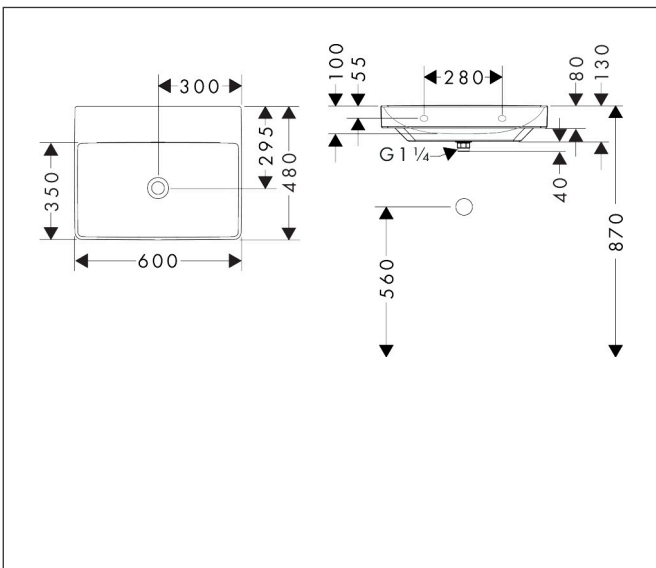

Merk hansgrohe
 Artikelnaam **Xelu Q** wastafel 600/480 zonder kraangat en overloop, SmartClean
 Art.nr. 61017450
 Oppervlakte wit
 Netto prijs 408,10 EUR

Product foto

Kenmerken

- bestaat uit: wastafel, afvoergarnituur, afdekking
- materiaal: keramiek
- buitenste afmetingen wastafel: 600 x 480 x 80 mm (b x d x h)
- binnenhoogte wastafel: 100 mm
- SmartClean: vuilafstotende glazuurlaag
- glansgraad: glanzend
- inclusief keramische afdekking
- Made to fit NoiseReduction: op maat gemaakte geluiddempende mat bijgesloten
- zonder kraangat
- zonder overloop
- niet-sluitende afvoergarnituur
- montagewijze: wandmontage
- overloopklasse: CL00

Maat tekeningen

Technologie

Certificaat

Merk	hansgrohe
Artikelnaam	Xelu Q wastafel 600/480 zonder kraangat en overloop, SmartClean
Art.nr.	61017450
Oppervlakte	wit
Netto prijs	408,10 EUR

Installatievoorbeelden

i Afmetingen kunnen variëren vanwege keramische toleranties die verband houden met het productieproces.

Merk	hansgrohe
Artikelnaam	Xelu Q wastafel 600/480 zonder kraangat en overloop, SmartClean
Art.nr.	61017450
Oppervlakte	wit
Netto prijs	408,10 EUR

Explosietekening voor bouwjaar: >06/23

Merk hansgrohe
 Artikelnaam **Xelu Q** wastafel 600/480 zonder kraangat en overloop, SmartClean
 Art.nr. 61017450
 Oppervlakte wit
 Netto prijs 408,10 EUR

Onderdelen voor bouwjaar: >06/23