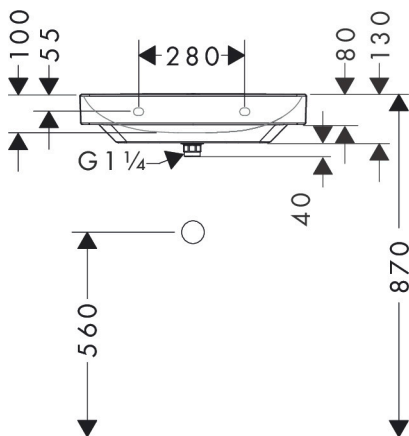

Merk hansgrohe
 Artikelnaam **Xelu Q** wastafel 600/480 zonder kraangat en overloop, SmartClean
 Art.nr. 61017450
 Oppervlakte wit
 Netto prijs 408,10 EUR

Product foto

Kenmerken

- bestaat uit: wastafel, afvoergarnituur, afdekking
- materiaal: keramiek
- buitenste afmetingen wastafel: 600 x 480 x 80 mm (b x d x h)
- binnenhoogte wastafel: 100 mm
- SmartClean: vuilafstotende glazuurlaag
- glansgraad: glanzend
- inclusief keramische afdekking
- Made to fit NoiseReduction: op maat gemaakte geluiddempende mat bijgesloten
- zonder kraangat
- zonder overloop
- niet-sluitende afvoergarnituur
- montagewijze: wandmontage
- overloopklasse: CL00

Maat tekeningen

Technologie

Certificaat

Merk	hansgrohe
Artikelnaam	Xelu Q wastafel 600/480 zonder kraangat en overloop, SmartClean
Art.nr.	61017450
Oppervlakte	wit
Netto prijs	408,10 EUR

Installatievoorbeelden

i Afmetingen kunnen variëren vanwege keramische toleranties die verband houden met het productieproces.

Merk	hansgrohe
Artikelnaam	Xelu Q wastafel 600/480 zonder kraangat en overloop, SmartClean
Art.nr.	61017450
Oppervlakte	wit
Netto prijs	408,10 EUR

Explosietekening voor bouwjaar: >06/23

Merk hansgrohe
 Artikelnaam **Xelu Q** wastafel 600/480 zonder kraangat en overloop, SmartClean
 Art.nr. 61017450
 Oppervlakte wit
 Netto prijs 408,10 EUR

Onderdelen voor bouwjaar: >06/23