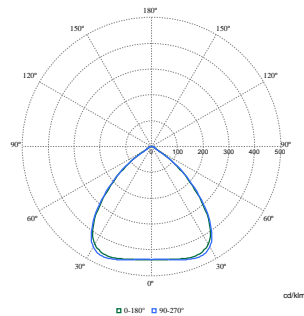

## Fotometrische gegevens

Polar Normal (separate) - BY580PI - 910505102867