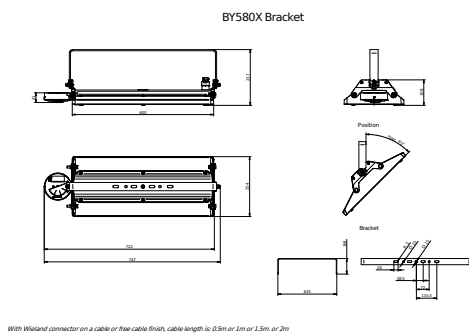

GentleSpace Gen4

Lumenbehoud (EN-IEC 62722-2-1) bij mediaan bruikbare levensduur van 50.000 uur	-
Lumenbehoud (EN-IEC 62722-2-1) bij mediaan bruikbare levensduur van 100.000 uur	L85
Productgegevens	
Productnaam voor bestelling	BY580X 170S/840 SIA HE WB GC SI H4 BR
Volledige productnaam	BY580X 170S/840 SIA HE WB GC SI H4 BR

Full EOC	872016959403600
Bestelcode	8720169594036
Materiaalnr. (12NC)	910505102867
Lokale code	8720169594036
Numerator - Aantal per pak	1
EAN/UPC - product/behuizing	8720169594036
Numerator - Dozen per buitendoos	1
EAN/UPC - Case	8720169594036
Code productfamilie	BY580X [Gentlespace gen4 Interact]

Maatschets