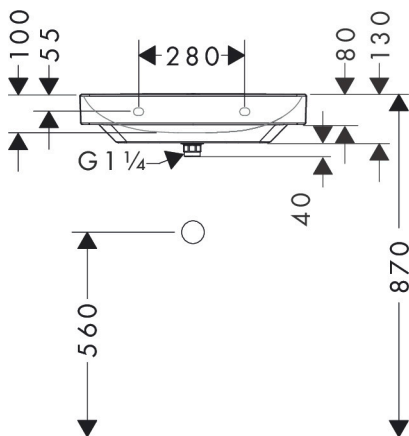

## Kenmerken

- bestaat uit: wastafel, afvoergarnituur, afdekking
- materiaal: keramiek
- buitenste afmetingen wastafel: 600 x 480 x 80 mm (b x d x h)
- binnenhoogte wastafel: 100 mm
- SmartClean: vuilafstotende glazuurlaag
- glansgraad: glanzend
- onderzijde wastafel geslepen
- inclusief keramische afdekking
- Made to fit NoiseReduction: op maat gemaakte geluiddempende mat bijgesloten
- zonder kraangat
- zonder overloop
- niet-sluitende afvoergarnituur
- montagewijze: opbouw en wandmontage
- overloopklasse: CL00

## Maat tekeningen

## Certificaat

Merk	hansgrohe
Artikelnaam	<b>Xelu Q</b> opzetwastafel geslepen 600/480 zonder kraangat en overloop, SmartClean
Art.nr.	61019450
Oppervlakte	wit
Netto prijs	486,72 EUR

## Installatievoorbeelden

**i** Afmetingen kunnen variëren vanwege keramische toleranties die verband houden met het productieproces.

Merk	hansgrohe
Artikelnaam	<b>Xelu Q</b> opzetwastafel geslepen 600/480 zonder kraangat en overloop, SmartClean
Art.nr.	61019450
Oppervlakte	wit
Netto prijs	486,72 EUR