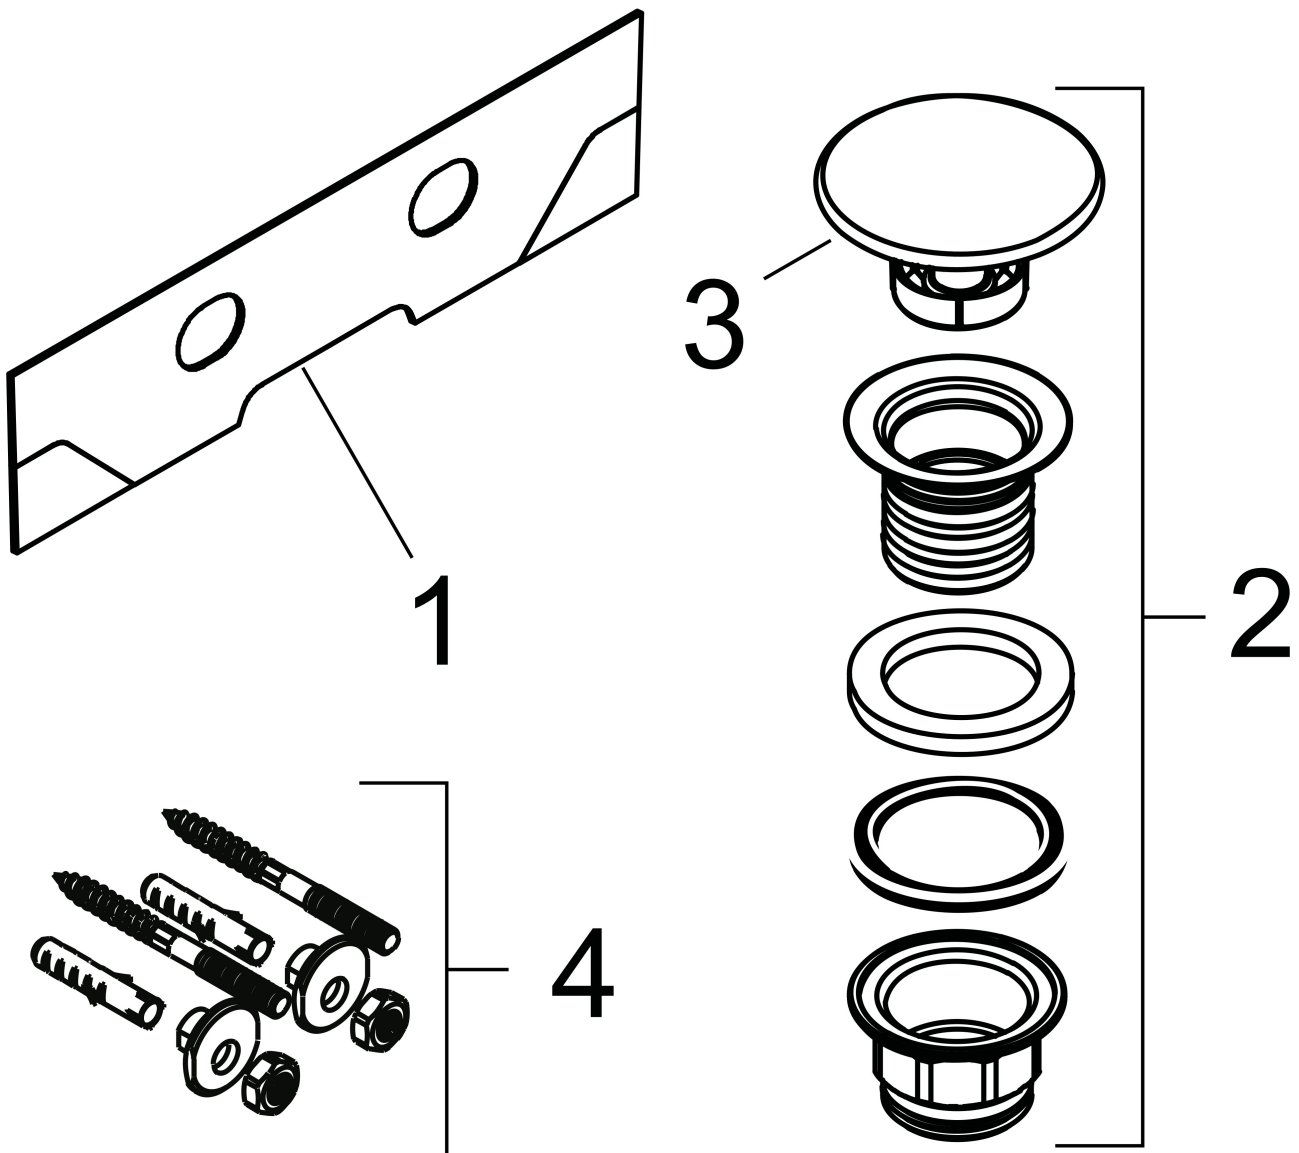

Merk	hansgrohe
Artikelnaam	Xelu Q opzetwastafel geslepen 600/480 zonder kraangat en overloop, SmartClean
Art.nr.	61019450
Oppervlakte	wit
Netto prijs	486,72 EUR

Explosietekening voor bouwjaar: >06/23