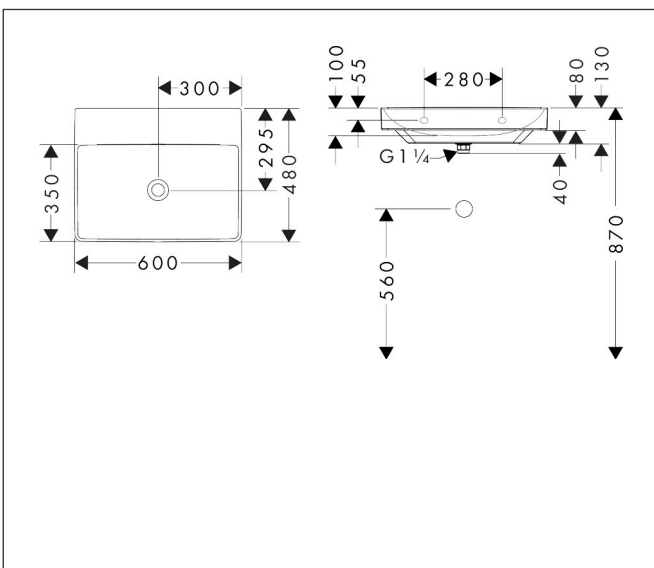

Maat tekeningen

Technologie

Certificaat