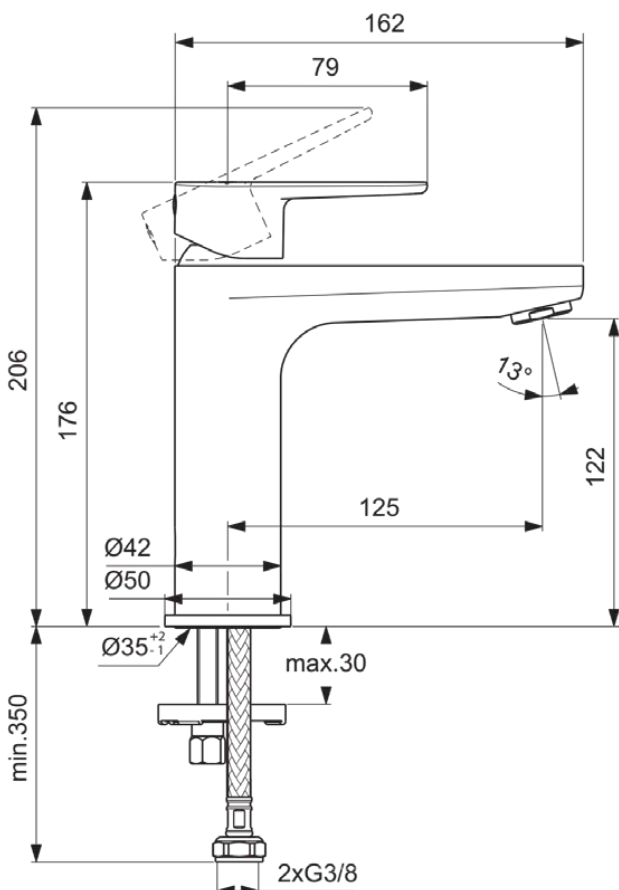

## BC554AA

CERAFINE MODEL O | Wastafelmengkraan 50x162x176 mm, 125 mm sprong uitloop in chroom afwerking, 3.8 l/min (3 bar), zonder waste | EasyFix, EPD, FirmaFlow, SmartShine

### Algemene informatie

Productcategorie:	Wastafelmengkranen
Producttype:	Wastafelmengkraan
Merk:	Ideal Standard
Collectie:	CERAFINE MODEL O
Ontwerper:	Ideal Standard
Colour:	AA - Chroom
Afwerking van het oppervlak:	glanzend
Hoogte (mm):	176
Breedte (mm):	50
Lengte / sprong (mm):	162
Bevestigingswijze:	EasyFix
Nettogewicht (kg):	1.20
VVS:	701417304
EAN-code:	3800861074991