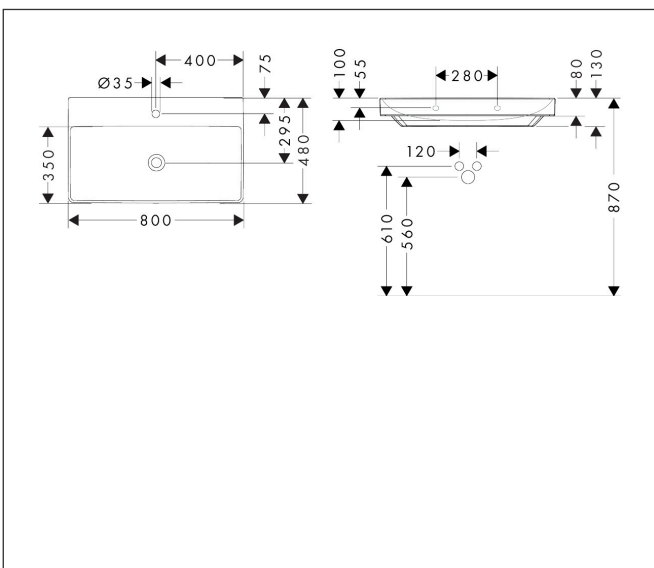

Merk hansgrohe  
 Artikelnaam **Xelu Q** wastafel 800/480 met kraangat, zonder overloop, SmartClean  
 Art.nr. 61020450  
 Oppervlakte wit  
 Netto prijs 665,18 EUR

## Kenmerken

- bestaat uit: wastafel, afvoergarnituur, afdekking
- materiaal: keramiek
- buitenste afmetingen wastafel: 800 x 480 x 80 mm (b x d x h)
- binnenhoogte wastafel: 100 mm
- SmartClean: vuilafstotende glazuurlaag
- glansgraad: glanzend
- inclusief keramische afdekking
- Made to fit NoiseReduction: op maat gemaakte geluiddempende mat bijgesloten
- met één kraangat
- zonder overloop
- niet-sluitende afvoergarnituur
- montagewijze: wandmontage
- overloopklasse: CL00

## Maat tekeningen

## Explosietekening voor bouwjaar: >06/23

Merk hansgrohe  
 Artikelnaam **Xelu Q** wastafel 800/480 met kraangat, zonder overloop, SmartClean  
 Art.nr. 61020450  
 Oppervlakte wit  
 Netto prijs 665,18 EUR