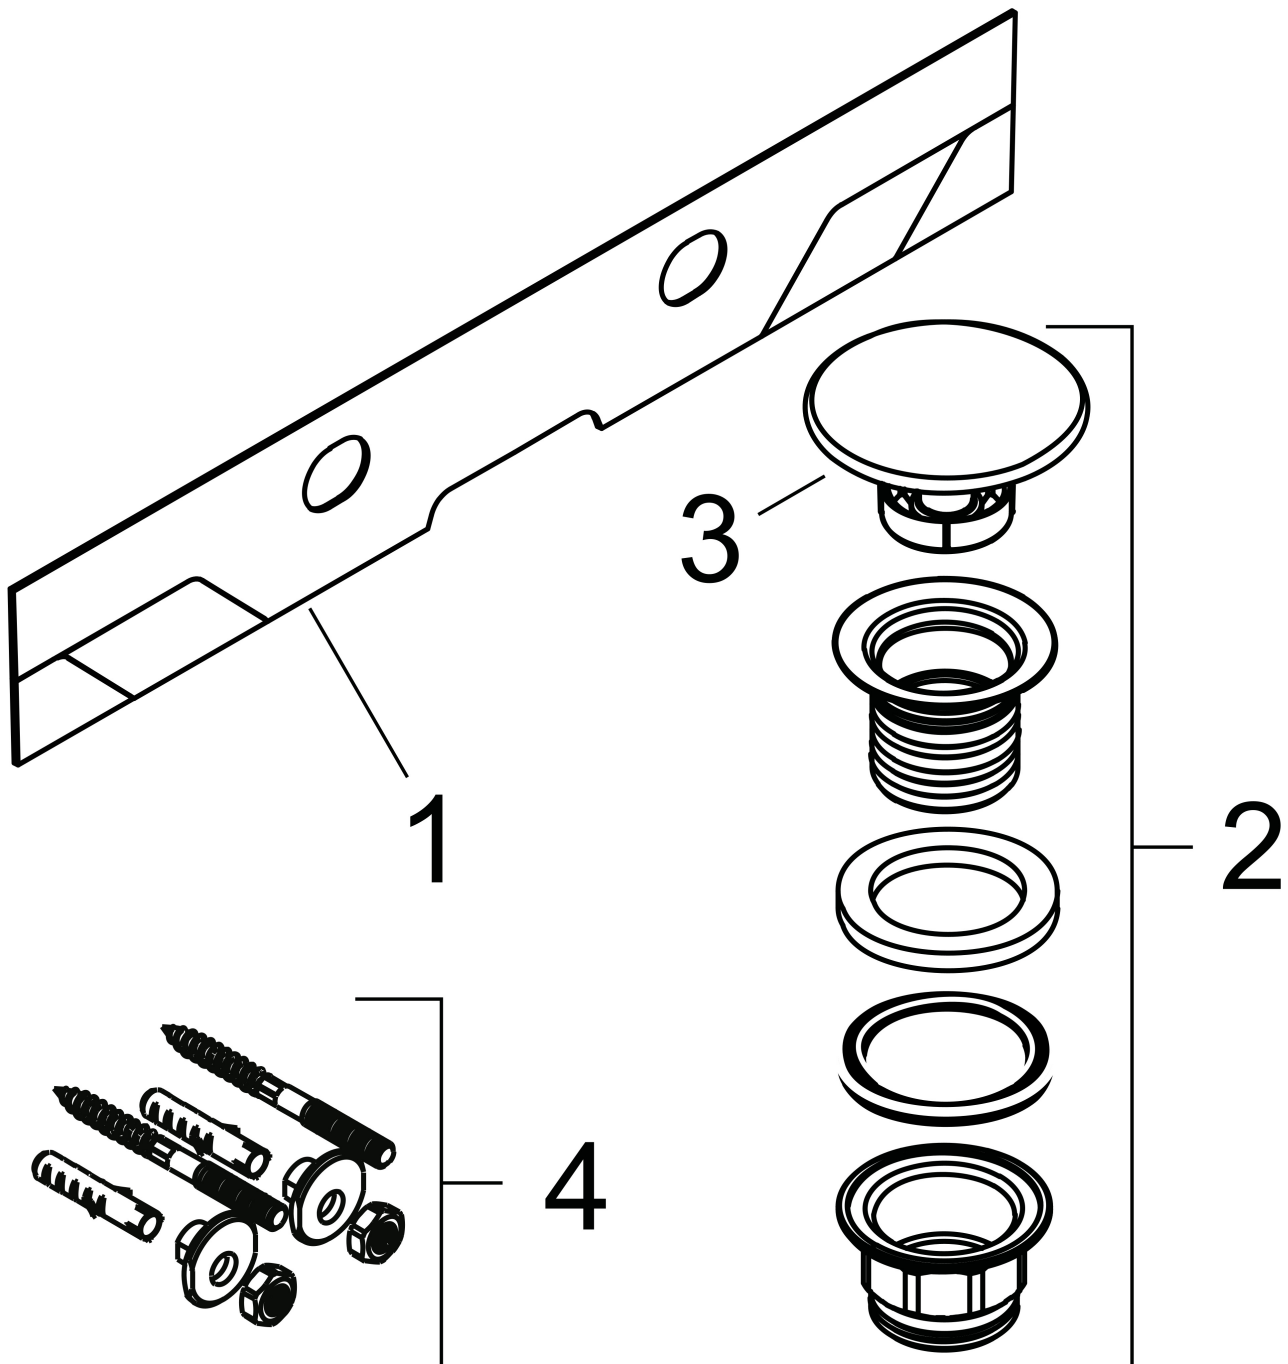

Merk hansgrohe
Artikelnaam **Xelu Q** wastafel 800/480 met kraangat, zonder overloop, SmartClean
Art.nr. 61020450
Oppervlakte wit
Netto prijs 665,18 EUR

Explosietekening voor bouwjaar: >06/23

Merk hansgrohe
Artikelnaam **Xelu Q** wastafel 800/480 met kraangat, zonder overloop, SmartClean
Art.nr. 61020450
Oppervlakte wit
Netto prijs 665,18 EUR

Onderdelen voor bouwjaar: >06/23

Pos	Beschrijving	Art.nr.	Prijs
1	geluidsisolerende mat	94787000	54,08
2	afvoergarnituur	50110450	107,07
3	Stop	94781450	81,12
4	bevestigingsmateriaal	95678006