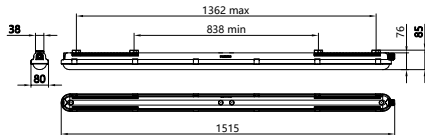

CoreLine waterdicht gen3

EAN/UPC - product/behuizing	8721103333391
Numerator - Dozen per buitendoos	9
EAN/UPC - Case	8721103334329

Maatschets