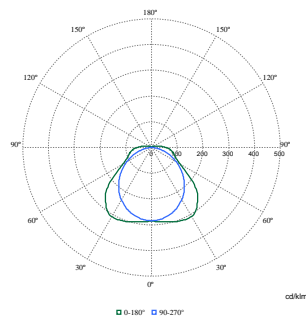

## Fotometrische gegevens

Polar Normal (separate) - 911401838888