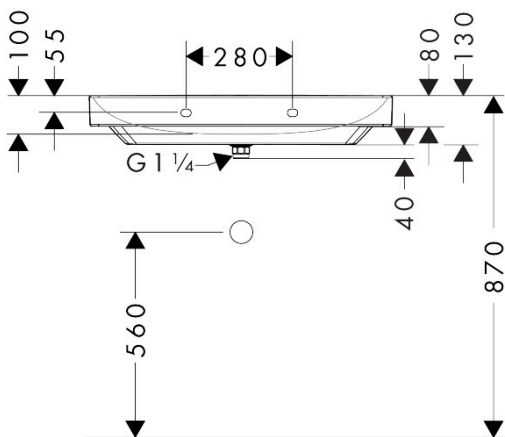

Merk hansgrohe
 Artikelnaam **Xelu Q** wastafel 800/480 zonder kraangat en overloop, SmartClean
 Art.nr. 61021450
 Oppervlakte wit
 Netto prijs 665,18 EUR

Product foto

Kenmerken

- bestaat uit: wastafel, afvoergarnituur, afdekking
- materiaal: keramiek
- buitenste afmetingen wastafel: 800 x 480 x 80 mm (b x d x h)
- binnenhoogte wastafel: 100 mm
- SmartClean: vuilafstotende glazuurlaag
- glansgraad: glanzend
- inclusief keramische afdekking
- Made to fit NoiseReduction: op maat gemaakte geluiddempende mat bijgesloten
- zonder kraangat
- zonder overloop
- niet-sluitende afvoergarnituur
- geschikt voor hoekmontage links
- montagewijze: wandmontage
- overloopklasse: C100

Maat tekeningen

Technologie

Certificaat

Merk hansgrohe
 Artikelnaam **Xelu Q** wastafel 800/480 zonder kraangat en overloop, SmartClean
 Art.nr. 61021450
 Oppervlakte wit
 Netto prijs 665,18 EUR

Installatievoorbeelden

i Afmetingen kunnen variëren vanwege keramische toleranties die verband houden met het productieproces.

Merk	hansgrohe
Artikelnaam	Xelu Q wastafel 800/480 zonder kraangat en overloop, SmartClean
Art.nr.	61021450
Oppervlakte	wit
Netto prijs	665,18 EUR

Explosietekening voor bouwjaar: >06/23

Merk hansgrohe
 Artikelnaam **Xelu Q** wastafel 800/480 zonder kraangat en overloop, SmartClean
 Art.nr. 61021450
 Oppervlakte wit
 Netto prijs 665,18 EUR

Onderdelen voor bouwjaar: >06/23