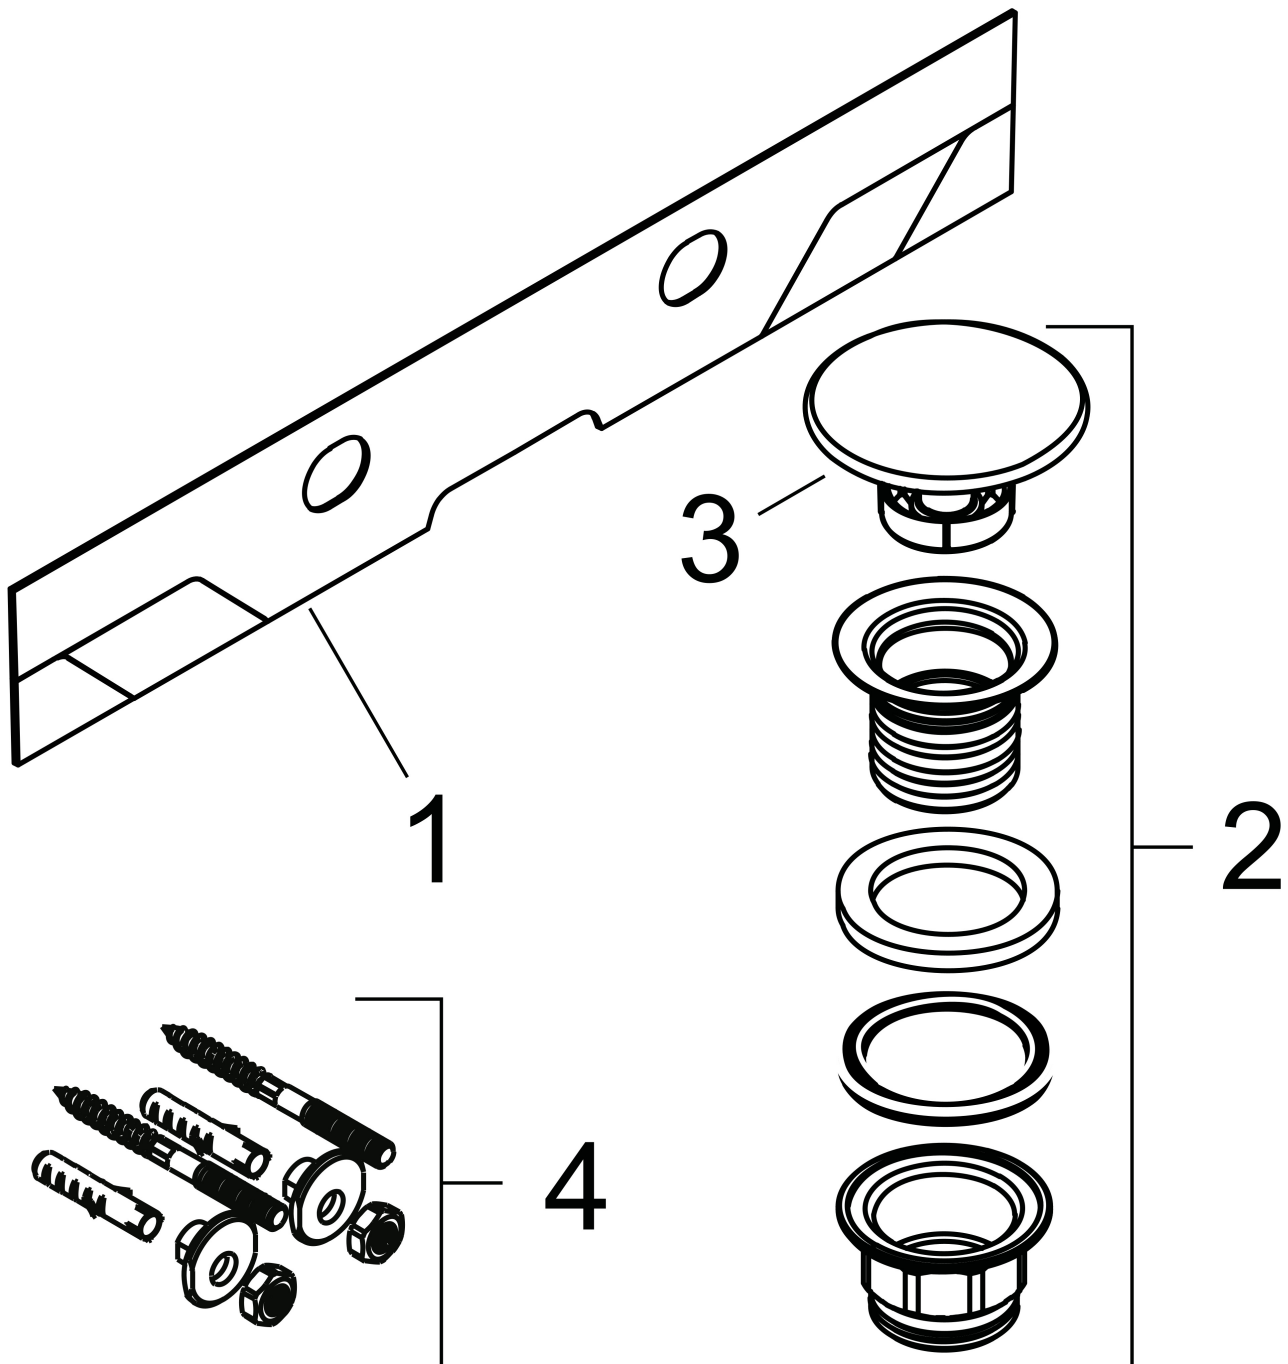

Merk hansgrohe
 Artikelnaam **Xelu Q** wastafel 800/480 zonder kraangat en overloop, SmartClean
 Art.nr. 61021450
 Oppervlakte wit
 Netto prijs 665,18 EUR

Product foto

Kenmerken

- bestaat uit: wastafel, afvoergarnituur, afdekking
- materiaal: keramiek
- buitenste afmetingen wastafel: 800 x 480 x 80 mm (b x d x h)
- binnenhoogte wastafel: 100 mm
- SmartClean: vuilafstotende glazuurlaag
- glansgraad: glanzend
- inclusief keramische afdekking
- Made to fit NoiseReduction: op maat gemaakte geluiddempende mat bijgesloten
- zonder kraangat
- zonder overloop
- niet-sluitende afvoergarnituur
- geschikt voor hoekmontage links
- montagewijze: wandmontage
- overloopklasse: C100

Maat tekeningen

Technologie

Certificaat

Merk hansgrohe
 Artikelnaam **Xelu Q** wastafel 800/480 zonder kraangat en overloop, SmartClean
 Art.nr. 61021450
 Oppervlakte wit
 Netto prijs 665,18 EUR

Installatievoorbeelden

i Afmetingen kunnen variëren vanwege keramische toleranties die verband houden met het productieproces.

Merk	hansgrohe
Artikelnaam	Xelu Q wastafel 800/480 zonder kraangat en overloop, SmartClean
Art.nr.	61021450
Oppervlakte	wit
Netto prijs	665,18 EUR

Explosietekening voor bouwjaar: >06/23

Merk hansgrohe
 Artikelnaam **Xelu Q** wastafel 800/480 zonder kraangat en overloop, SmartClean
 Art.nr. 61021450
 Oppervlakte wit
 Netto prijs 665,18 EUR

Onderdelen voor bouwjaar: >06/23