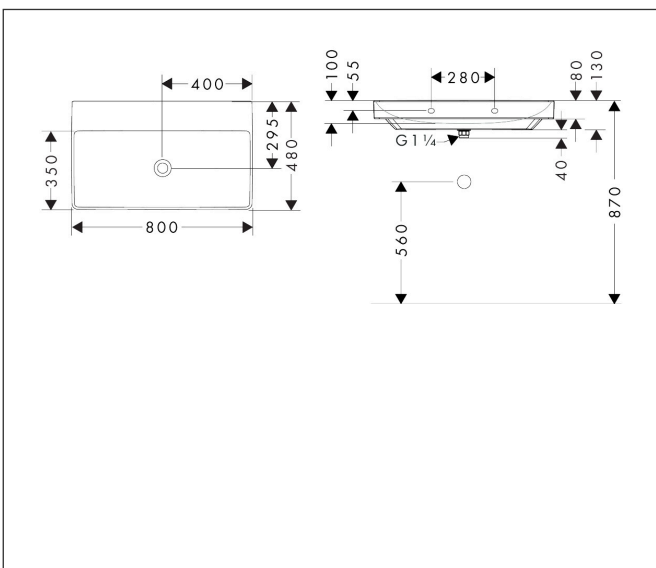

Merk hansgrohe
 Artikelnaam **Xelu Q** wastafel 800/480 zonder kraangat en overloop, SmartClean
 Art.nr. 61021450
 Oppervlakte wit
 Netto prijs 665,18 EUR

Product foto

Kenmerken

- bestaat uit: wastafel, afvoergarnituur, afdekking
- materiaal: keramiek
- buitenste afmetingen wastafel: 800 x 480 x 80 mm (b x d x h)
- binnenhoogte wastafel: 100 mm
- SmartClean: vuilafstotende glazuurlaag
- glansgraad: glanzend
- inclusief keramische afdekking
- Made to fit NoiseReduction: op maat gemaakte geluiddempende mat bijgesloten
- zonder kraangat
- zonder overloop
- niet-sluitende afvoergarnituur
- geschikt voor hoekmontage links
- montagewijze: wandmontage
- overloopklasse: C100

Maat tekeningen

Technologie

Certificaat

Merk hansgrohe
 Artikelnaam **Xelu Q** wastafel 800/480 zonder kraangat en overloop, SmartClean
 Art.nr. 61021450
 Oppervlakte wit
 Netto prijs 665,18 EUR

Installatievoorbeelden

i Afmetingen kunnen variëren vanwege keramische toleranties die verband houden met het productieproces.

Merk	hansgrohe
Artikelnaam	Xelu Q wastafel 800/480 zonder kraangat en overloop, SmartClean
Art.nr.	61021450
Oppervlakte	wit
Netto prijs	665,18 EUR

Explosietekening voor bouwjaar: >06/23

Merk hansgrohe
 Artikelnaam **Xelu Q** wastafel 800/480 zonder kraangat en overloop, SmartClean
 Art.nr. 61021450
 Oppervlakte wit
 Netto prijs 665,18 EUR

Onderdelen voor bouwjaar: >06/23