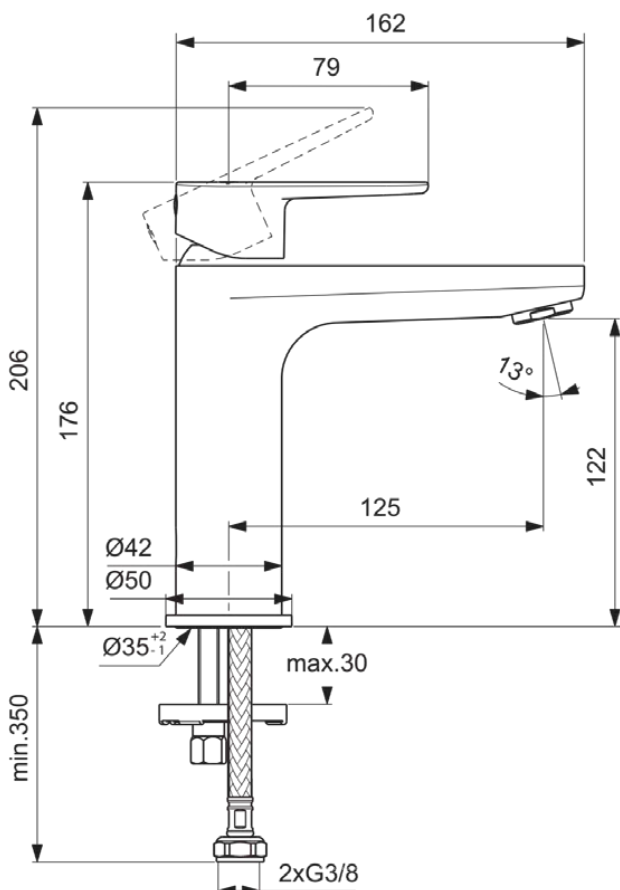

## BC554XG

CERAFINE MODEL O | Wastafelmengkraan 50x162x176 mm, 125 mm sprong uitloop in matzwart afwerking, 3.8 l/min (3 bar), zonder waste | EasyFix, EPD, FirmaFlow

### Algemene informatie

Productcategorie:	Wastafelmengkranen
Producttype:	Wastafelmengkraan
Merk:	Ideal Standard
Collectie:	CERAFINE MODEL O
Ontwerper:	Ideal Standard
Colour:	XG - Matzwart
Afwerking van het oppervlak:	mat
Hoogte (mm):	176
Breedte (mm):	50
Lengte / sprong (mm):	162
Bevestigingswijze:	EasyFix
Nettogewicht (kg):	1.20
VVS:	701417321
EAN-code:	3800861101307