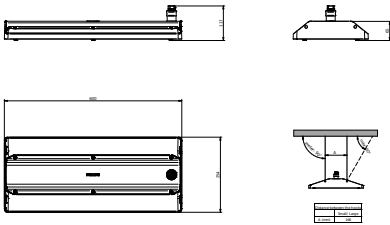

GentleSpace Gen4

Productgegevens

Productnaam voor bestelling	BY580P 170S/840 PSU WB GC SI
Volledige productnaam	BY580P 170S/840 PSU WB GC SI
Full EOC	872016959408100
Bestelcode	8720169594081
Materiaalnr. (12NC)	910505102872
Lokale code	8720169594081

Numerator - Aantal per pak	1
EAN/UPC - product/behuizing	8720169594081
Numerator - Dozen per buitendoos	1
EAN/UPC - Case	8720169594081
Code productfamilie	BY580P [Gentlespace gen4 Small]

Maatschets

BY580P, BY582P suspended