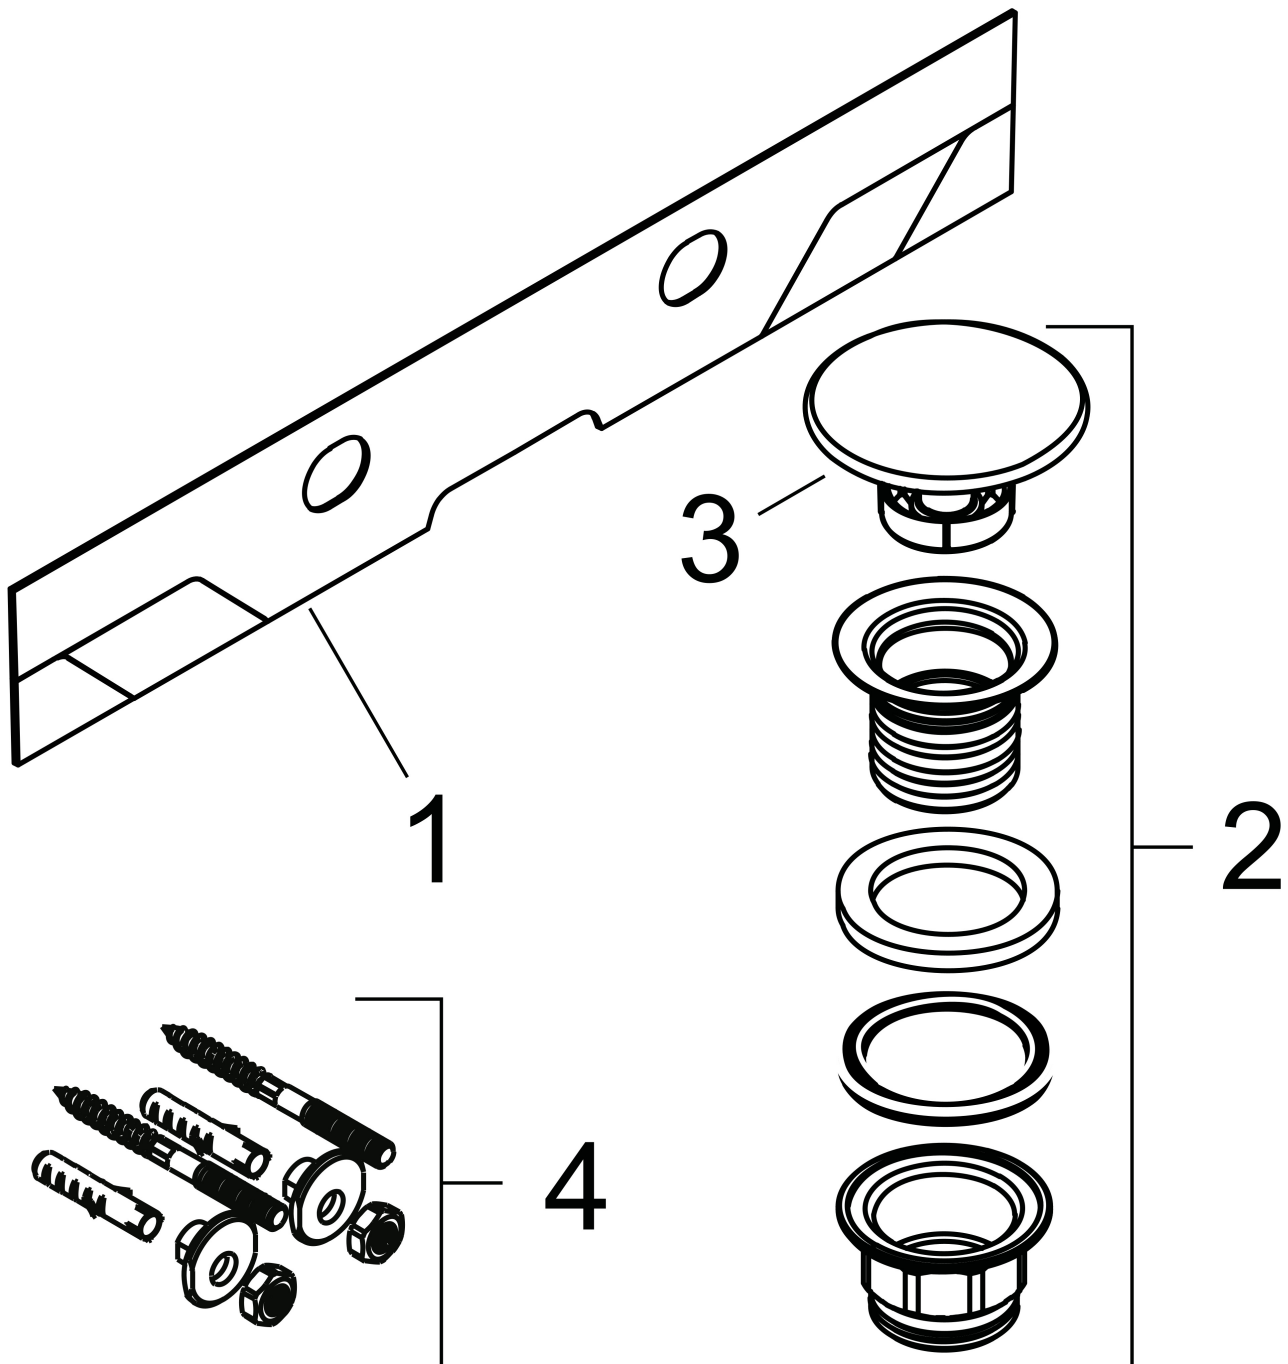

Merk	hansgrohe
Artikelnaam	Xelu Q wastafel 800/480 met planchet rechts, met kraangat, zonder overloop, SmartClean
Art.nr.	61024450
Oppervlakte	wit
Netto prijs	780,31 EUR

Product foto

Kenmerken

- bestaat uit: wastafel, afvoergarnituur, afdekking
- materiaal: keramiek
- buitenste afmetingen wastafel: 800 x 480 x 80 mm (b x d x h)
- binnenhoogte wastafel: 100 mm
- SmartClean: vuilafstotende glazuurlaag
- glansgraad: glanzend
- inclusief keramische afdekking
- Made to fit NoiseReduction: op maat gemaakte geluiddempende mat bijgesloten
- met één kraangat
- zonder overloop
- met planchet rechts
- niet-sluitende afvoergarnituur
- montagewijze: wandmontage
- overloopklasse: CL00

Maat tekeningen

Technologie

Certificaat

Merk	hansgrohe
Artikelnaam	Xelu Q wastafel 800/480 met planchet rechts, met kraangat, zonder overloop, SmartClean
Art.nr.	61024450
Oppervlakte	wit
Netto prijs	780,31 EUR

Installatievoorbeelden

i Afmetingen kunnen variëren vanwege keramische toleranties die verband houden met het productieproces.

Merk	hansgrohe
Artikelnaam	Xelu Q wastafel 800/480 met planchet rechts, met kraangat, zonder overloop, SmartClean
Art.nr.	61024450
Oppervlakte	wit
Netto prijs	780,31 EUR

Explosietekening voor bouwjaar: >06/23

Merk	hansgrohe
Artikelnaam	Xelu Q wastafel 800/480 met planchet rechts, met kraangat, zonder overloop, SmartClean
Art.nr.	61024450
Oppervlakte	wit
Netto prijs	780,31 EUR