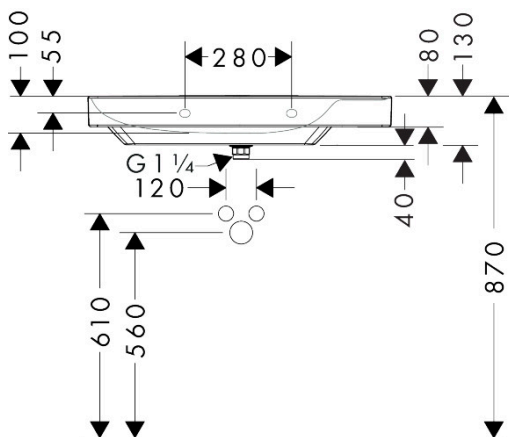

Merk	hansgrohe
Artikelnaam	Xelu Q wastafel 800/480 met planchet rechts, met kraangat, zonder overloop, SmartClean
Art.nr.	61024450
Oppervlakte	wit
Netto prijs	780,31 EUR

Product foto

Kenmerken

- bestaat uit: wastafel, afvoergarnituur, afdekking
- materiaal: keramiek
- buitenste afmetingen wastafel: 800 x 480 x 80 mm (b x d x h)
- binnenhoogte wastafel: 100 mm
- SmartClean: vuilafstotende glazuurlaag
- glansgraad: glanzend
- inclusief keramische afdekking
- Made to fit NoiseReduction: op maat gemaakte geluiddempende mat bijgesloten
- met één kraangat
- zonder overloop
- met planchet rechts
- niet-sluitende afvoergarnituur
- montagewijze: wandmontage
- overloopklasse: CL00

Maat tekeningen

Technologie

Certificaat

Merk	hansgrohe
Artikelnaam	Xelu Q wastafel 800/480 met planchet rechts, met kraangat, zonder overloop, SmartClean
Art.nr.	61024450
Oppervlakte	wit
Netto prijs	780,31 EUR

Installatievoorbeelden

i Afmetingen kunnen variëren vanwege keramische toleranties die verband houden met het productieproces.

Merk	hansgrohe
Artikelnaam	Xelu Q wastafel 800/480 met planchet rechts, met kraangat, zonder overloop, SmartClean
Art.nr.	61024450
Oppervlakte	wit
Netto prijs	780,31 EUR

Explosietekening voor bouwjaar: >06/23

Merk	hansgrohe
Artikelnaam	Xelu Q wastafel 800/480 met planchet rechts, met kraangat, zonder overloop, SmartClean
Art.nr.	61024450
Oppervlakte	wit
Netto prijs	780,31 EUR