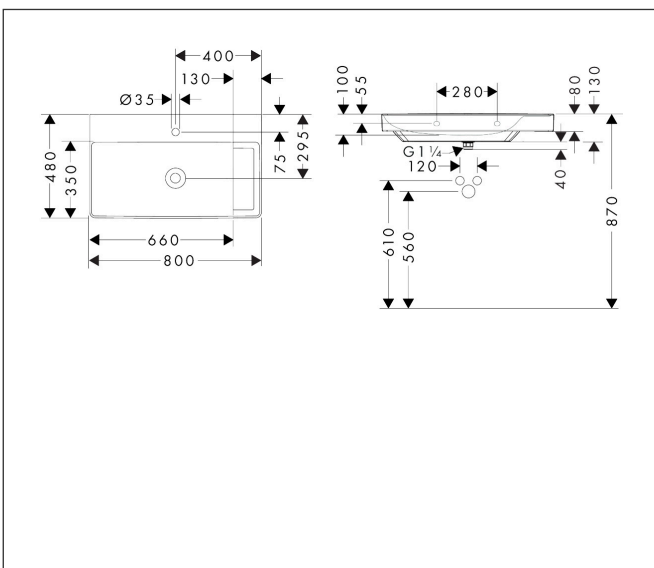

Merk	hansgrohe
Artikelnaam	Xelu Q wastafel 800/480 met planchet rechts, met kraangat, zonder overloop, SmartClean
Art.nr.	61024450
Oppervlakte	wit
Netto prijs	780,31 EUR

Product foto

Kenmerken

- bestaat uit: wastafel, afvoergarnituur, afdekking
- materiaal: keramiek
- buitenste afmetingen wastafel: 800 x 480 x 80 mm (b x d x h)
- binnenhoogte wastafel: 100 mm
- SmartClean: vuilafstotende glazuurlaag
- glansgraad: glanzend
- inclusief keramische afdekking
- Made to fit NoiseReduction: op maat gemaakte geluiddempende mat bijgesloten
- met één kraangat
- zonder overloop
- met planchet rechts
- niet-sluitende afvoergarnituur
- montagewijze: wandmontage
- overloopklasse: CL00

Maat tekeningen

Technologie

Certificaat

Merk	hansgrohe
Artikelnaam	Xelu Q wastafel 800/480 met planchet rechts, met kraangat, zonder overloop, SmartClean
Art.nr.	61024450
Oppervlakte	wit
Netto prijs	780,31 EUR

Installatievoorbeelden

i Afmetingen kunnen variëren vanwege keramische toleranties die verband houden met het productieproces.

Merk	hansgrohe
Artikelnaam	Xelu Q wastafel 800/480 met planchet rechts, met kraangat, zonder overloop, SmartClean
Art.nr.	61024450
Oppervlakte	wit
Netto prijs	780,31 EUR

Explosietekening voor bouwjaar: >06/23

Merk	hansgrohe
Artikelnaam	Xelu Q wastafel 800/480 met planchet rechts, met kraangat, zonder overloop, SmartClean
Art.nr.	61024450
Oppervlakte	wit
Netto prijs	780,31 EUR