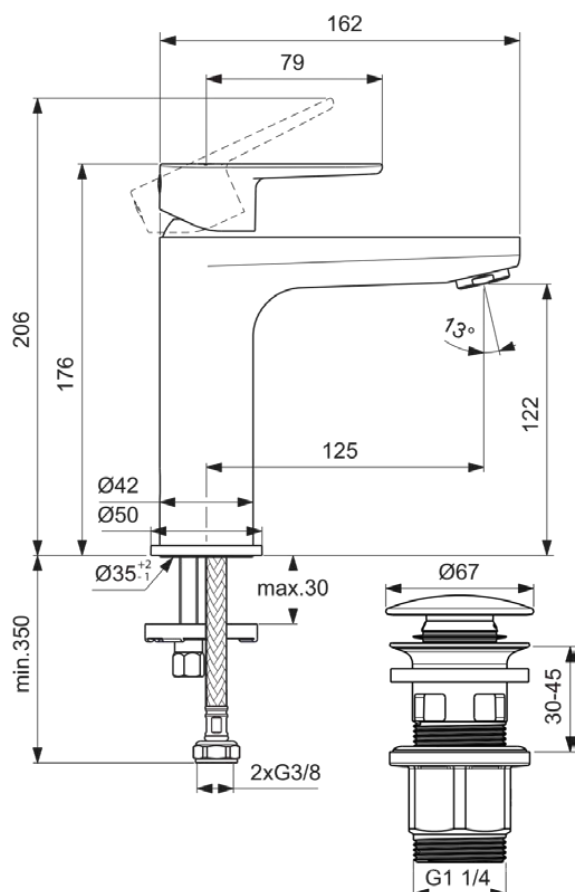

CERAFINE MODEL O

BD131RO

CERAFINE MODEL O | Wastafelmengkraan 50x166x176 mm, 125 mm sprong uitloop in rose afwerking, 3.8 l/min (3 bar), met waste | EasyFix, FirmaFlow

Afbeelding & technische tekening

Algemene informatie

| | |
|------------------------------|--------------------|
| Productcategorie: | Wastafelmengkranen |
| Producttype: | Wastafelmengkraan |
| Merk: | Ideal Standard |
| Collectie: | CERAFINE MODEL O |
| Ontwerper: | Ideal Standard |
| Colour: | RO - Rose |
| Afwerking van het oppervlak: | satijn |
| Hoogte (mm): | 176 |
| Breedte (mm): | 50 |
| Lengte / sprong (mm): | 166 |
| Bevestigingswijze: | EasyFix |
| Nettogewicht (kg): | 1.62 |
| EAN-code: | 3800861123460 |

Product specificaties

| | |
|--|-----------|
| Aantal rozetten: | 1 |
| Aantal grepen: | 1 |
| BlueStart technologie: | Nee |
| Kleurcode: | RO |
| Kleuromschrijving: | rose |
| Cool Body Technologie: | Nee |
| FirmaFlow mengpatroon: | Ja |
| Positie greep: | Bovenkant |
| Ideal Pure technologie: | Nee |
| Met kettingoog: | Nee |
| Geïntegreerde elektronica: | Nee |
| Lagedrukmodel: | Nee |
| Materiaal: | Metaal |
| Materiaalkwaliteit: | Messing |
| Maximale volumestroom bij 3 bar (l/min): | 3.8 |