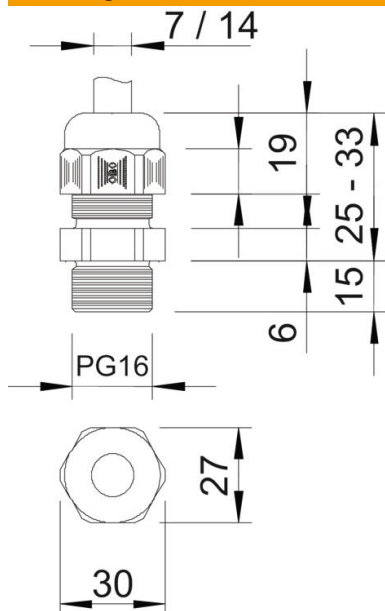

PA Polyamide

Stamgegevens

| | |
|---|------------------------|
| Artikelnummer | 2024217 |
| Type | V-TEC L PG16 SGR |
| Omschrijving 1 | Wartel |
| Omschrijving 2 | met lange tap |
| Fabrikant | OBO |
| Dimensie | PG16 |
| Kleur | zilvergrijs; RAL 7001 |
| Materiaal | Polyamide |
| Kleinste verkoop-eenheid | 25 |
| Eenheid van hoeveelheid | Stuk |
| Gewicht | 1,49 kg |
| Eenheid gewicht | kg/100 st. |
| CO2-voetafdruk (GWP) van wieg tot poort | 0,076 kg CO2e / 1 Stuk |

Technisch specificatieblad

Wartel, PG-schroefdraad lang, zilvergrijs

Artikelnummer: 2024217

Afmetingen

| | |
|-----------------|-------|
| Afmeting e | 30 mm |
| Afmeting L max. | 33 mm |
| Afmeting L min. | 25 mm |
| Maat L1 | 15 mm |
| Maat L2 | 6 mm |
| Maat L3 | 19 mm |

Technische gegevens

| | |
|-------------------------------|-----------|
| Soort afdichting | Dichtring |
| Uitvoering | Recht |
| Doorbuigbescherming | nee |
| Afdichtbereik D max. | 14 mm |
| Afdichtbereik D min. | 7 mm |
| Explosiebeveiligd | nee |
| Wartel voor platte kabel | nee |
| Voor Ex-zone | zonder |
| voor Ex-zone gas | zonder |
| voor Ex-zone stof | zonder |
| Schroefdraad | Pg 16 |
| Soort schroefdraad | PG |
| Lengte schroefdraad | 15 mm |
| Nominale schroefdraadmaat | 16 |
| Spoed | 1,5 mm |
| Glasvezelversterkt | nee |
| Halogeenvrij | ja |
| Instabiel draaimoment | 3,67 Nm |
| Meervoudig dichtingsinzetstuk | nee |
| Met borgmoer | nee |
| Slagvast | nee |
| Sleutelwijdte | 27 |
| Beschermingsgraad | IP68 |
| Zeskant hoekmaat | 30 mm |
| Deelbare wartel | nee |
| Temperatuurbereik max. | 65 °C |
| Temperatuurbereik min. | -20 °C |

Technisch specificatieblad

Wartel, PG-schroefdraad lang, zilvergrijs

Artikelnummer: 2024217

Technische gegevens

| | |
|---|-------|
| Trekcontl. en torsiebeveiliging D2 max. | 14 mm |
| Trekcontl. en torsiebeveiliging D2 min. | 7 mm |
| Trekcontlastingsmogelijkheid | ja |