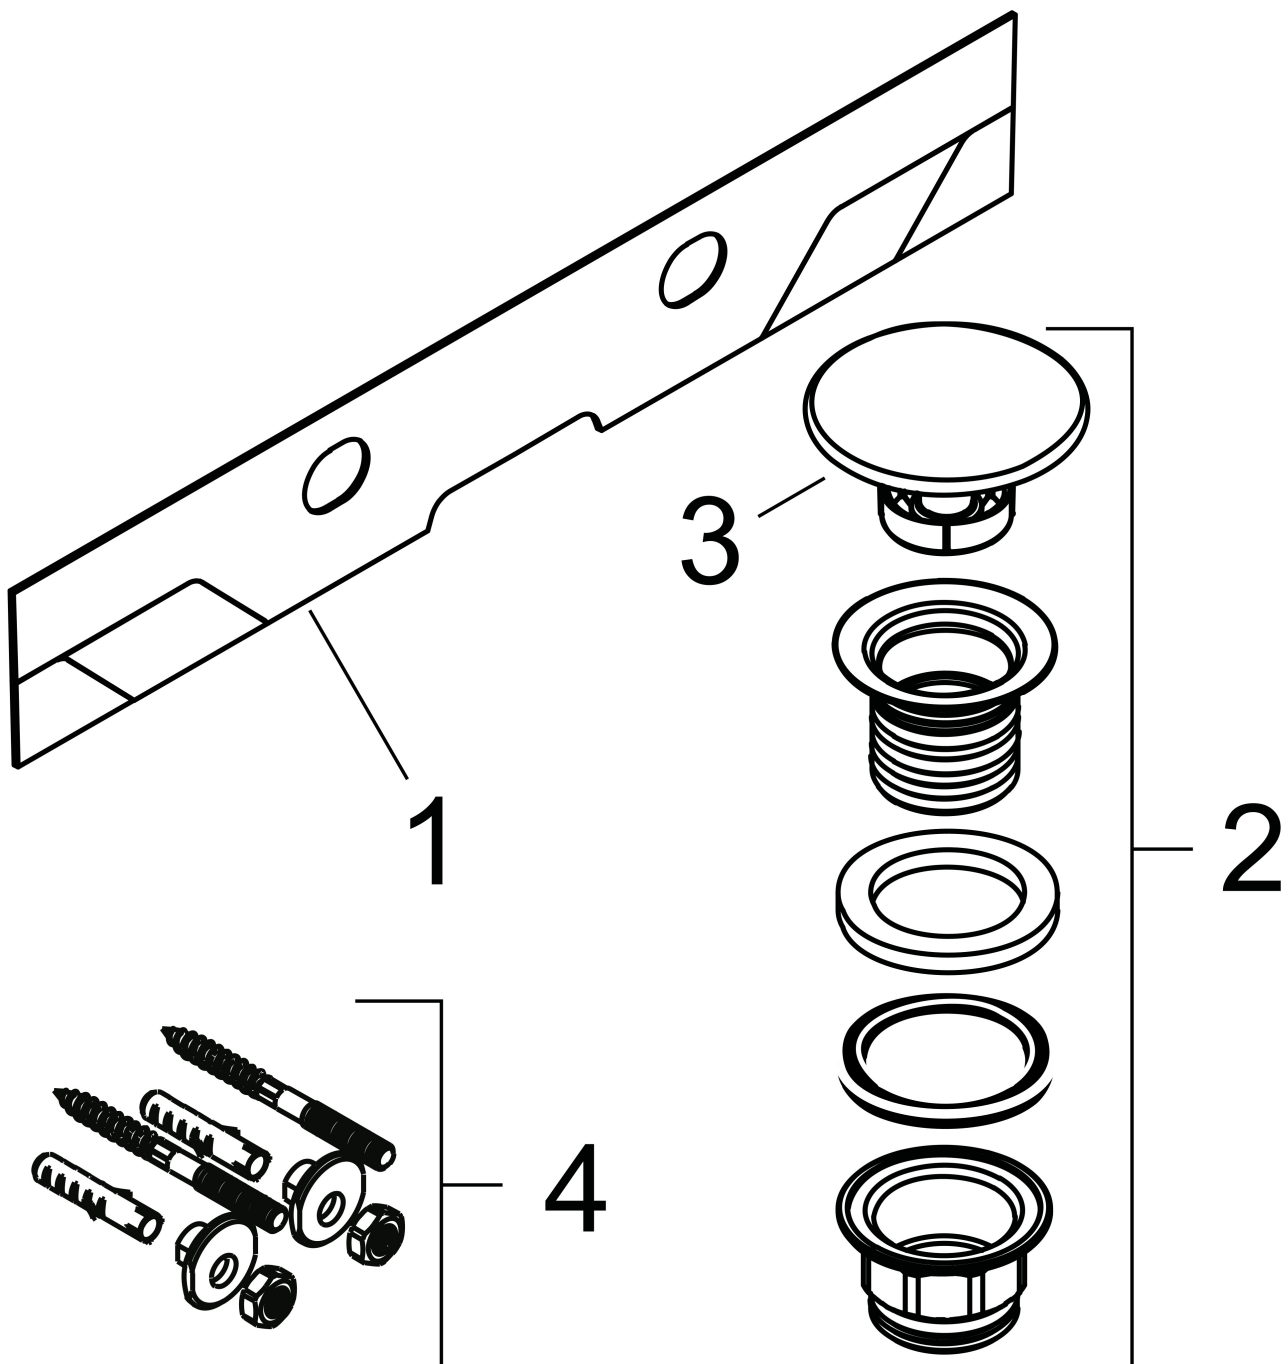

Merk	hansgrohe
Artikelnaam	Xelu Q wastafel 800/480 met planchet rechts, met 2 kraangaten, zonder overloop, SmartClean
Art.nr.	61025450
Oppervlakte	wit
Netto prijs	780,31 EUR

Product foto

Kenmerken

- bestaat uit: wastafel, afvoergarnituur, afdekking
- materiaal: keramiek
- buitenste afmetingen wastafel: 800 x 480 x 80 mm (b x d x h)
- binnenhoogte wastafel: 100 mm
- SmartClean: vuilafstotende glazuurlaag
- glansgraad: glanzend
- inclusief keramische afdekking
- Made to fit NoiseReduction: op maat gemaakte geluiddempende mat bijgesloten
- met 2 kraangaten (tweede kraangat voor bedieningselement)
- zonder overloop
- met planchet rechts
- niet-sluitende afvoergarnituur
- montagewijze: wandmontage
- overloopklasse: C100

Maat tekeningen

Technologie

Certificaat

Merk	hansgrohe
Artikelnaam	Xelu Q wastafel 800/480 met planchet rechts, met 2 kraangaten, zonder overloop, SmartClean
Art.nr.	61025450
Oppervlakte	wit
Netto prijs	780,31 EUR

Installatievoorbeelden

i Afmetingen kunnen variëren vanwege keramische toleranties die verband houden met het productieproces.

Merk	hansgrohe
Artikelnaam	Xelu Q wastafel 800/480 met planchet rechts, met 2 kraangaten, zonder overloop, SmartClean
Art.nr.	61025450
Oppervlakte	wit
Netto prijs	780,31 EUR

Explosietekening voor bouwjaar: >06/23

Merk	hansgrohe
Artikelnaam	Xelu Q wastafel 800/480 met planchet rechts, met 2 kraangaten, zonder overloop, SmartClean
Art.nr.	61025450
Oppervlakte	wit
Netto prijs	780,31 EUR