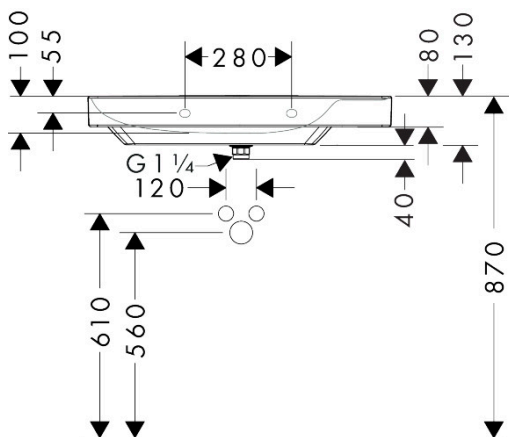

Merk	hansgrohe
Artikelnaam	Xelu Q wastafel 800/480 met planchet rechts, met 2 kraangaten, zonder overloop, SmartClean
Art.nr.	61025450
Oppervlakte	wit
Netto prijs	780,31 EUR

Product foto

Kenmerken

- bestaat uit: wastafel, afvoergarnituur, afdekking
- materiaal: keramiek
- buitenste afmetingen wastafel: 800 x 480 x 80 mm (b x d x h)
- binnenhoogte wastafel: 100 mm
- SmartClean: vuilafstotende glazuurlaag
- glansgraad: glanzend
- inclusief keramische afdekking
- Made to fit NoiseReduction: op maat gemaakte geluiddempende mat bijgesloten
- met 2 kraangaten (tweede kraangat voor bedieningselement)
- zonder overloop
- met planchet rechts
- niet-sluitende afvoergarnituur
- montagewijze: wandmontage
- overloopklasse: C100

Maat tekeningen

Technologie

Certificaat

Merk	hansgrohe
Artikelnaam	Xelu Q wastafel 800/480 met planchet rechts, met 2 kraangaten, zonder overloop, SmartClean
Art.nr.	61025450
Oppervlakte	wit
Netto prijs	780,31 EUR

Installatievoorbeelden

i Afmetingen kunnen variëren vanwege keramische toleranties die verband houden met het productieproces.

Merk	hansgrohe
Artikelnaam	Xelu Q wastafel 800/480 met planchet rechts, met 2 kraangaten, zonder overloop, SmartClean
Art.nr.	61025450
Oppervlakte	wit
Netto prijs	780,31 EUR

Explosietekening voor bouwjaar: >06/23

Merk	hansgrohe
Artikelnaam	Xelu Q wastafel 800/480 met planchet rechts, met 2 kraangaten, zonder overloop, SmartClean
Art.nr.	61025450
Oppervlakte	wit
Netto prijs	780,31 EUR