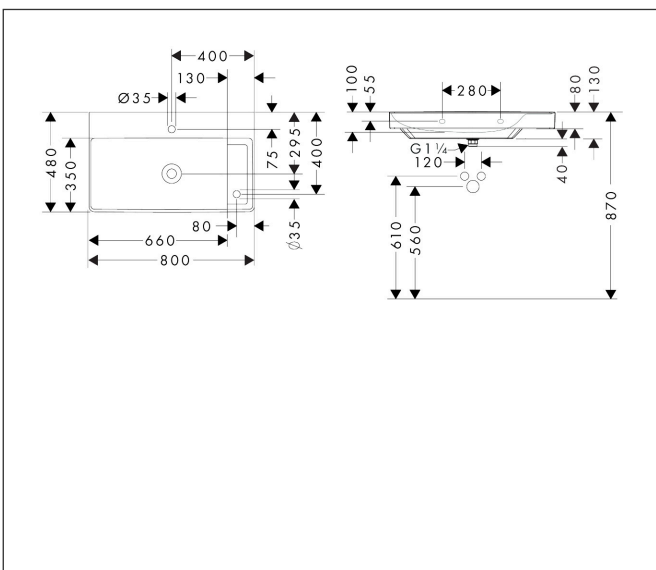

Merk	hansgrohe
Artikelnaam	Xelu Q wastafel 800/480 met planchet rechts, met 2 kraangaten, zonder overloop, SmartClean
Art.nr.	61025450
Oppervlakte	wit
Netto prijs	780,31 EUR

Product foto

Kenmerken

- bestaat uit: wastafel, afvoergarnituur, afdekking
- materiaal: keramiek
- buitenste afmetingen wastafel: 800 x 480 x 80 mm (b x d x h)
- binnenhoogte wastafel: 100 mm
- SmartClean: vuilafstotende glazuurlaag
- glansgraad: glanzend
- inclusief keramische afdekking
- Made to fit NoiseReduction: op maat gemaakte geluiddempende mat bijgesloten
- met 2 kraangaten (tweede kraangat voor bedieningselement)
- zonder overloop
- met planchet rechts
- niet-sluitende afvoergarnituur
- montagewijze: wandmontage
- overloopklasse: C100

Maat tekeningen

Technologie

Certificaat

Merk	hansgrohe
Artikelnaam	Xelu Q wastafel 800/480 met planchet rechts, met 2 kraangaten, zonder overloop, SmartClean
Art.nr.	61025450
Oppervlakte	wit
Netto prijs	780,31 EUR

Installatievoorbeelden

i Afmetingen kunnen variëren vanwege keramische toleranties die verband houden met het productieproces.

Merk	hansgrohe
Artikelnaam	Xelu Q wastafel 800/480 met planchet rechts, met 2 kraangaten, zonder overloop, SmartClean
Art.nr.	61025450
Oppervlakte	wit
Netto prijs	780,31 EUR

Explosietekening voor bouwjaar: >06/23

Merk	hansgrohe
Artikelnaam	Xelu Q wastafel 800/480 met planchet rechts, met 2 kraangaten, zonder overloop, SmartClean
Art.nr.	61025450
Oppervlakte	wit
Netto prijs	780,31 EUR