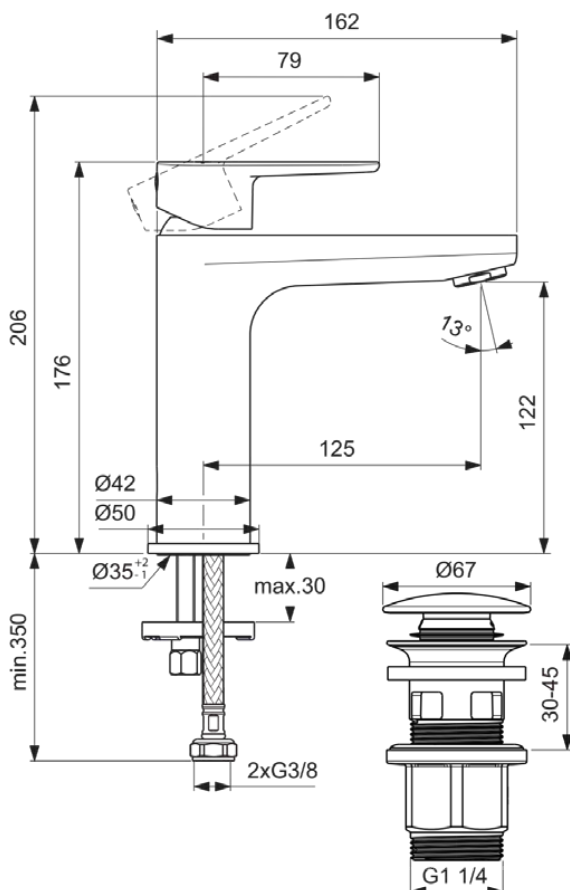

CERAFINE MODEL O

BD131SI

CERAFINE MODEL O | Wastafelmengkraan 50x166x176 mm, 125 mm sprong uitloop in Zilver afwerking, 3.8 l/min (3 bar), met waste | EasyFix, FirmaFlow

Afbeelding & technische tekening

Algemene informatie

Productcategorie:	Wastafelmengkranen
Producttype:	Wastafelmengkraan
Merk:	Ideal Standard
Collectie:	CERAFINE MODEL O
Ontwerper:	Ideal Standard
Colour:	SI - Zilver
Afwerking van het oppervlak:	satijn
Hoogte (mm):	176
Breedte (mm):	50
Lengte / sprong (mm):	166
Bevestigingswijze:	EasyFix
Nettogewicht (kg):	1.62
EAN-code:	3800861123453

CERAFINE MODEL O

BD131SI

CERAFINE MODEL O | Wastafelmengkraan 50x166x176 mm, 125 mm sprong uitloop in Zilver afwerking, 3.8 l/min (3 bar), met waste | EasyFix, FirmaFlow

Product specificaties

Maximale volumestroom bij 3 bar (l/min) voor alle uitgangen:	3.8
Max. debiet bij 3 bar (l) voor uitloop:	3.8
Maximale werkdruk (bar):	10
Minimale werkdruk (bar):	0.5
PVD technologie:	Nee
Vorm van de rozet(ten):	Rond
Type uitloop:	Vast
Uitloop type:	Gegoten
Streamtype:	Belucht
Oppervlakte dekking:	nat gelakt
Afwerking van het oppervlak:	satijn
Draibare uitloop:	Nee
Type straalregelaar:	Beluchter
Zichtbaarheid van de straalregelaar:	Zichtbaar
Verstelbare straalregelaar:	Nee
Anti-vandalisme straalregelaar:	Nee
Temperatuurbegrenzer:	Ja
Contactloze bediening:	Nee
Type greep:	Hendel
Type temperatuurregeling:	Handmatig bediend
Waterbesparend:	Ja
Met afvoerplug:	Nee
Met rozet(ten):	Ja
Met volumestroombegrenzer:	Ja
Met grepen:	Ja
Met uitloop:	Ja
Met uittrekbare handdouche:	Nee
Met afvoerset:	Ja
M24x1	
EasyFix technologie:	Ja
Bevestigingswijze:	EasyFix
Bevestigingswijze:	Kraangat