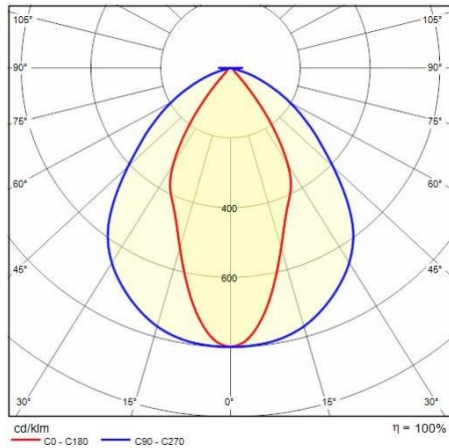

## Algemene informatie

Lamphouder:	LED	Lichtbron:	LED
Nominale lichtstroom [lm]:	35488	Reële lichtstroom [lm]:	32652
Armatuur wattage [W]:	250 W	Specifieke lichtstroom [lm/W]:	131
CRI:	80	Kleurtemperatuur [K]:	5000
Kleur / Afwerking:	GR-94 / Grijs metallic / Structuur mat	IP waarde:	IP66
Impact resistance / impact energy:	IK07 3J xx5	Beschermingsklasse:	I
Optiek:	S/W - Symmetrische verspreidende	Nettogewicht [kg]:	10.03
Totale lengte [mm]:	565	Totale breedte [mm]:	501
Totale hoogte [mm]:	98		

## Fotometrische gegevens