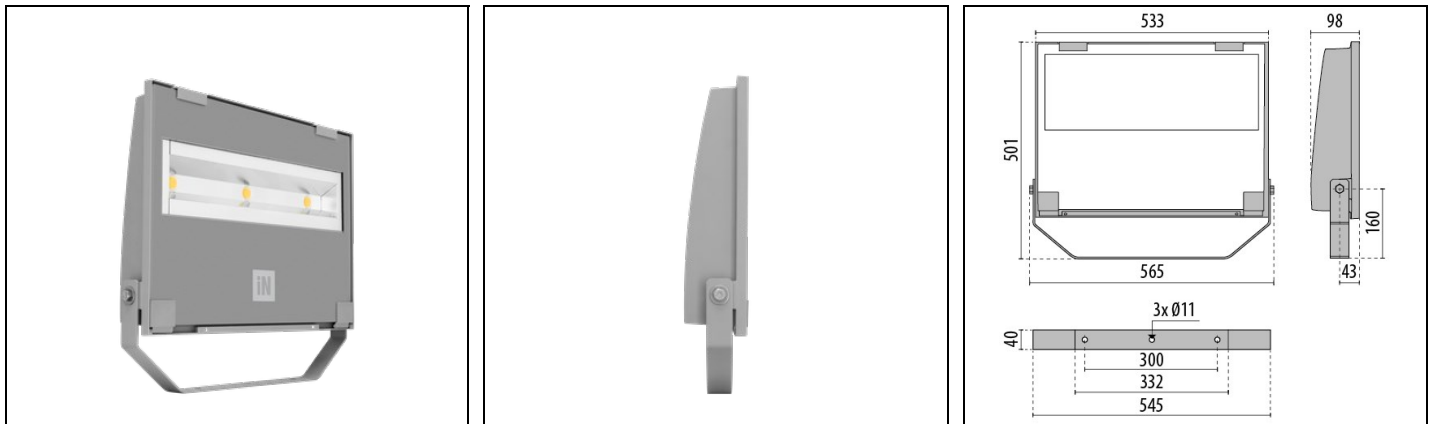

## Omschrijving

Schijnwerper voor binnen en buiten bestaande uit:

- Behuizing van spuitgietaluminium gelakt met polyester poederlak na chemische conversiebehandeling van het oppervlak ISO 9227/12944 - ISO 9223 (C5)
- Afscherming van extra helder vlak gehard veiligheidsglas
- Reflectoren bijzonder hoogrenderend, van aluminium 99,99% zuiver, gepolijst, geoxideerd en zonder iridescentie
- Pakking in slijtvast siliconen
- Scheurbestendige kabelklem M20x1,5 voor kabels Ø10-Ø14 mm
- De versies met optiek A50/W zijn gemaakt met LED modules en reflectoren die speciaal zijn ontwikkeld voor omgevingen waar een lichtverdeling met een zeer grote asymmetrie nodig is
- Schroeven van roestvrij staal
- Klem van aluminium met stalen veer, kan niet los raken
- Wandbeugel van staal gelakt met polyester poeder na voorafgaande kataforese
- Compleet met extra voorziening voor bescherming tegen piekspanningen van het netwerk tot aan 10 kV (CM/DM)
- Te openen en te onderhouden armatuur (Toekomstbestendig)
- Voor versies met A50 / W-optiek, neem contact op met de afdeling verkoop voor dimbare DALI-versies met externe voedingseenheid, tot een maximale afstand van 50 meter
- Neem contact op met de afdeling verkoop voor andere CRI

## Algemene informatie

Lamphouder:	LED	Lichtbron:	LED
Nominale lichtstroom [lm]:	35488	Reële lichtstroom [lm]:	32652
Armatuur wattage [W]:	250 W	Specifieke lichtstroom [lm/W]:	131
CRI:	80	Kleurtemperatuur [K]:	5000
Kleur / Afwerking:	GR-94 / Grijs metallic / Structuur mat	IP waarde:	IP66
Impact resistance / impact energy:	IK07 3J xx5	Beschermingsklasse:	I
Optiek:	S/W - Symmetrische verspreidende	Nettogewicht [kg]:	10.03
Totale lengte [mm]:	565	Totale breedte [mm]:	501
Totale hoogte [mm]:	98		

## Mechanische eigenschappen

Vorm:	Rechthoekig	Materiaal behuizing:	Aluminium
Materiaal afscherming:	Glas	Gloeidraadtest [°C]:	650 °C
Frontale oppervlakte [m <sup>2</sup> ]:	0.05	Laterale oppervlakte [m <sup>2</sup> ]:	0.03
Bovenaanzicht oppervlakte [m <sup>2</sup> ]:	0.21		