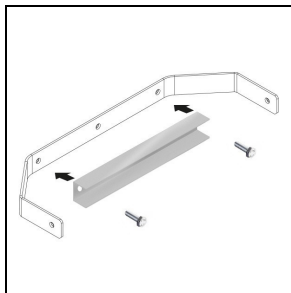

### GUELL 3

**14452702**  
Beschermingkorf

**14453994**  
Uithouder 1000 mm  
■ GR-94 / Grijs metallic

**14453794**  
Paaltopbeugel GUELL 3 (voor masten  
Ø 60-76 mm)  
■ GR-94 / Grijs metallic

**14453894**  
Paaltopbeugel dubbel GUELL 3 (voor  
masten Ø 60-76 mm)  
■ GR-94 / Grijs metallic