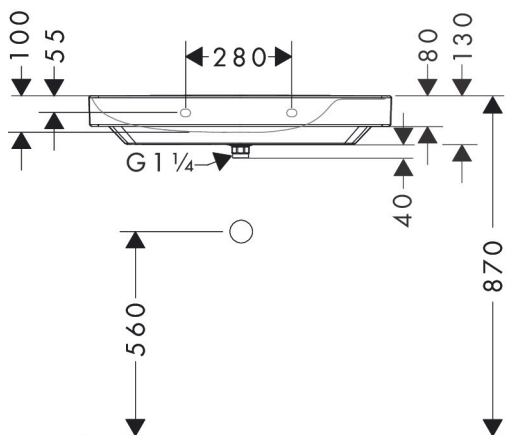

Merk	hansgrohe
Artikelnaam	Xelu Q wastafel 800/480 met planchet rechts, zonder kraangat en overloop, SmartClean
Art.nr.	61026450
Oppervlakte	wit
Netto prijs	780,31 EUR

Product foto

Kenmerken

- bestaat uit: wastafel, afvoergarnituur, afdekking
- materiaal: keramiek
- buitenste afmetingen wastafel: 800 x 480 x 80 mm (b x d x h)
- binnenhoogte wastafel: 100 mm
- SmartClean: vuilafstotende glazuurlaag
- glansgraad: glanzend
- inclusief keramische afdekking
- Made to fit NoiseReduction: op maat gemaakte geluiddempende mat bijgesloten
- zonder kraangat
- zonder overloop
- met planchet rechts
- niet-sluitende afvoergarnituur
- montagewijze: wandmontage
- overloopklasse: C100

Maat tekeningen

Technologie

Certificaat

Merk	hansgrohe
Artikelnaam	Xelu Q wastafel 800/480 met planchet rechts, zonder kraangat en overloop, SmartClean
Art.nr.	61026450
Oppervlakte	wit
Netto prijs	780,31 EUR

Installatievoorbeelden

i Afmetingen kunnen variëren vanwege keramische toleranties die verband houden met het productieproces.

Merk	hansgrohe
Artikelnaam	Xelu Q wastafel 800/480 met planchet rechts, zonder kraangat en overloop, SmartClean
Art.nr.	61026450
Oppervlakte	wit
Netto prijs	780,31 EUR

Explosietekening voor bouwjaar: >06/23

Merk	hansgrohe
Artikelnaam	Xelu Q wastafel 800/480 met planchet rechts, zonder kraangat en overloop, SmartClean
Art.nr.	61026450
Oppervlakte	wit
Netto prijs	780,31 EUR