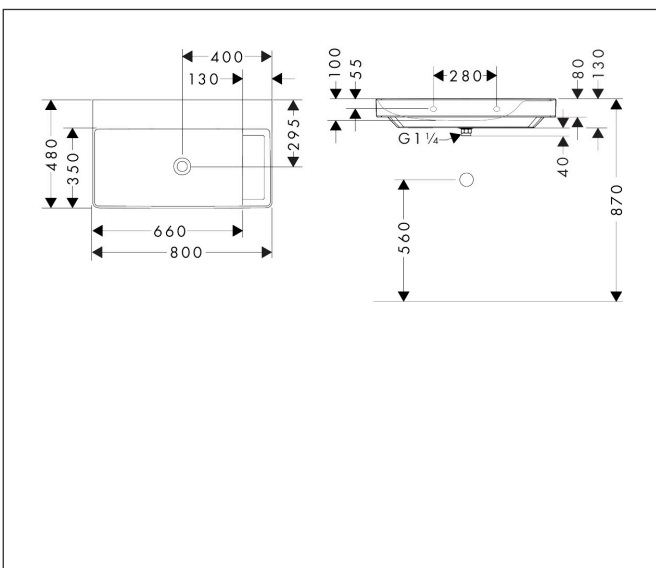

Merk	hansgrohe
Artikelnaam	Xelu Q wastafel 800/480 met planchet rechts, zonder kraangat en overloop, SmartClean
Art.nr.	61026450
Oppervlakte	wit
Netto prijs	780,31 EUR

Product foto

Kenmerken

- bestaat uit: wastafel, afvoergarnituur, afdekking
- materiaal: keramiek
- buitenste afmetingen wastafel: 800 x 480 x 80 mm (b x d x h)
- binnenhoogte wastafel: 100 mm
- SmartClean: vuilafstotende glazuurlaag
- glansgraad: glanzend
- inclusief keramische afdekking
- Made to fit NoiseReduction: op maat gemaakte geluiddempende mat bijgesloten
- zonder kraangat
- zonder overloop
- met planchet rechts
- niet-sluitende afvoergarnituur
- montagewijze: wandmontage
- overloopklasse: C100

Maat tekeningen

Technologie

Certificaat

Merk	hansgrohe
Artikelnaam	Xelu Q wastafel 800/480 met planchet rechts, zonder kraangat en overloop, SmartClean
Art.nr.	61026450
Oppervlakte	wit
Netto prijs	780,31 EUR

Installatievoorbeelden

i Afmetingen kunnen variëren vanwege keramische toleranties die verband houden met het productieproces.

Merk	hansgrohe
Artikelnaam	Xelu Q wastafel 800/480 met planchet rechts, zonder kraangat en overloop, SmartClean
Art.nr.	61026450
Oppervlakte	wit
Netto prijs	780,31 EUR

Explosietekening voor bouwjaar: >06/23

Merk	hansgrohe
Artikelnaam	Xelu Q wastafel 800/480 met planchet rechts, zonder kraangat en overloop, SmartClean
Art.nr.	61026450
Oppervlakte	wit
Netto prijs	780,31 EUR