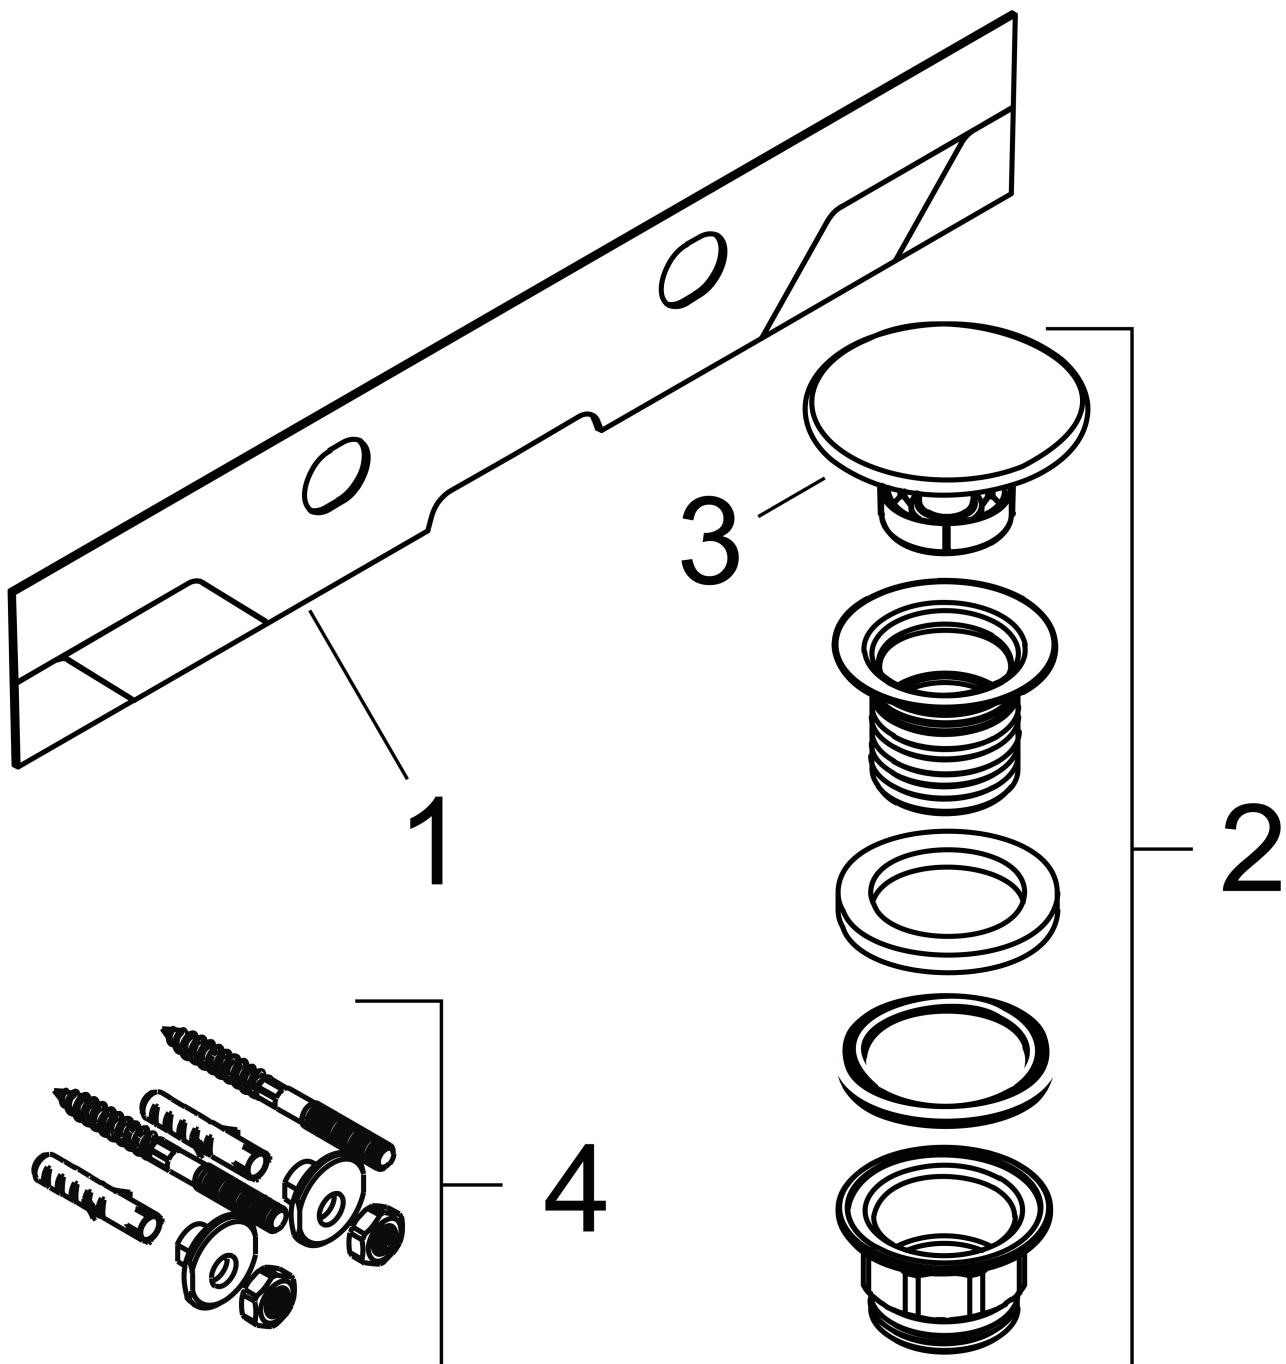

Merk	hansgrohe
Artikelnaam	Xelu Q wastafel 800/480 met planchet rechts, zonder kraangat en overloop, SmartClean
Art.nr.	61026450
Oppervlakte	wit
Netto prijs	780,31 EUR

Product foto

Kenmerken

- bestaat uit: wastafel, afvoergarnituur, afdekking
- materiaal: keramiek
- buitenste afmetingen wastafel: 800 x 480 x 80 mm (b x d x h)
- binnenhoogte wastafel: 100 mm
- SmartClean: vuilafstotende glazuurlaag
- glansgraad: glanzend
- inclusief keramische afdekking
- Made to fit NoiseReduction: op maat gemaakte geluiddempende mat bijgesloten
- zonder kraangat
- zonder overloop
- met planchet rechts
- niet-sluitende afvoergarnituur
- montagewijze: wandmontage
- overloopklasse: C100

Maat tekeningen

Technologie

Certificaat

Merk	hansgrohe
Artikelnaam	Xelu Q wastafel 800/480 met planchet rechts, zonder kraangat en overloop, SmartClean
Art.nr.	61026450
Oppervlakte	wit
Netto prijs	780,31 EUR

Installatievoorbeelden

i Afmetingen kunnen variëren vanwege keramische toleranties die verband houden met het productieproces.

Merk	hansgrohe
Artikelnaam	Xelu Q wastafel 800/480 met planchet rechts, zonder kraangat en overloop, SmartClean
Art.nr.	61026450
Oppervlakte	wit
Netto prijs	780,31 EUR

Explosietekening voor bouwjaar: >06/23

Merk	hansgrohe
Artikelnaam	Xelu Q wastafel 800/480 met planchet rechts, zonder kraangat en overloop, SmartClean
Art.nr.	61026450
Oppervlakte	wit
Netto prijs	780,31 EUR