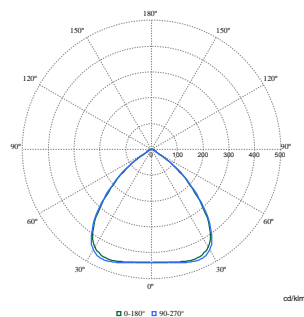

Fotometrische gegevens

Polar Normal (separate) - BY580PI - 910505102873