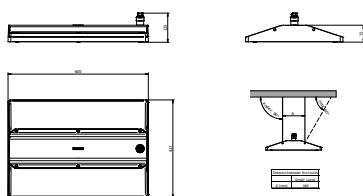

GentleSpace Gen4

Productgegevens

Productnaam voor bestelling	BY581P 250S/840 PSU WB GC SI
Volledige productnaam	BY581P 250S/840 PSU WB GC SI
Full EOC	872016959409800
Bestelcode	8720169594098
Materiaalnr. (12NC)	910505102873
Lokale code	8720169594098

Numerator - Aantal per pak	1
EAN/UPC - product/behuizing	8720169594098
Numerator - Dozen per buitendoos	1
EAN/UPC - Case	8720169594098
Code productfamilie	BY581P [Gentlespace gen4 Large]

Maatschets

BY581P, BY583P suspended