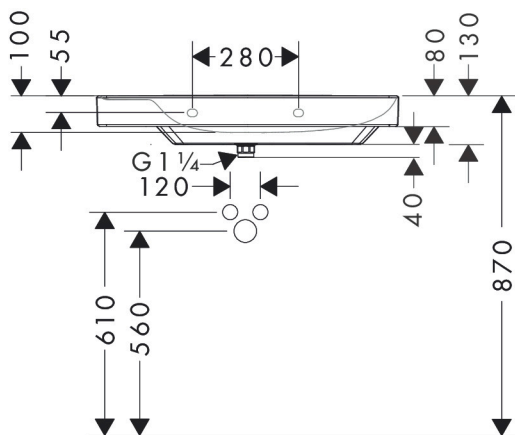

## Kenmerken

- bestaat uit: wastafel, afvoergarnituur, afdekking
- materiaal: keramiek
- buitenste afmetingen wastafel: 800 x 480 x 80 mm (b x d x h)
- binnenhoogte wastafel: 100 mm
- SmartClean: vuilafstotende glazuurlaag
- glansgraad: glanzend
- inclusief keramische afdekking
- Made to fit NoiseReduction: op maat gemaakte geluiddempende mat bijgesloten
- met één kraangat
- zonder overloop
- met planchet links
- niet-sluitende afvoergarnituur
- montagewijze: wandmontage
- overloopklasse: C100

## Maat tekeningen

## Certificaat

Merk	hansgrohe
Artikelnaam	<b>Xelu Q</b> wastafel 800/480 met planchet links, met kraangat, zonder overloop, SmartClean
Art.nr.	61030450
Oppervlakte	wit
Netto prijs	780,31 EUR

## Installatievoorbeelden

**i** Afmetingen kunnen variëren vanwege keramische toleranties die verband houden met het productieproces.

Merk	hansgrohe
Artikelnaam	<b>Xelu Q</b> wastafel 800/480 met planchet links, met kraangat, zonder overloop, SmartClean
Art.nr.	61030450
Oppervlakte	wit
Netto prijs	780,31 EUR