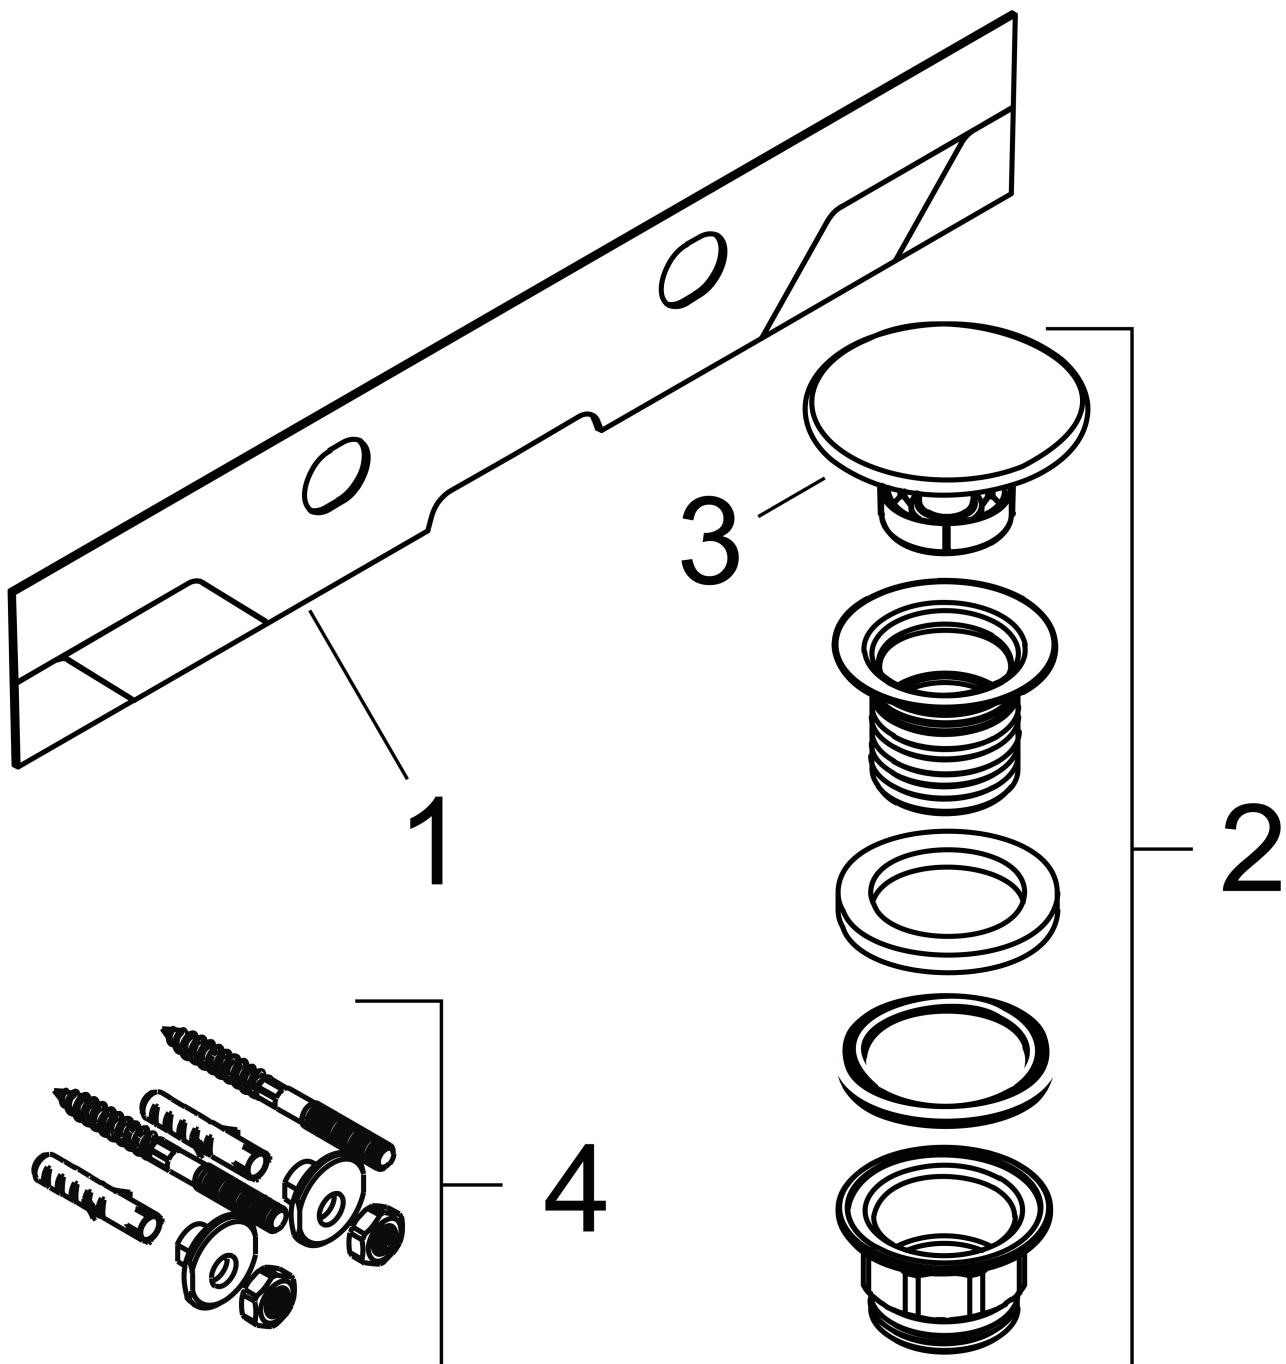

Merk	hansgrohe
Artikelnaam	Xelu Q wastafel 800/480 met planchet links, met kraangat, zonder overloop, SmartClean
Art.nr.	61030450
Oppervlakte	wit
Netto prijs	780,31 EUR

Explosietekening voor bouwjaar: >06/23