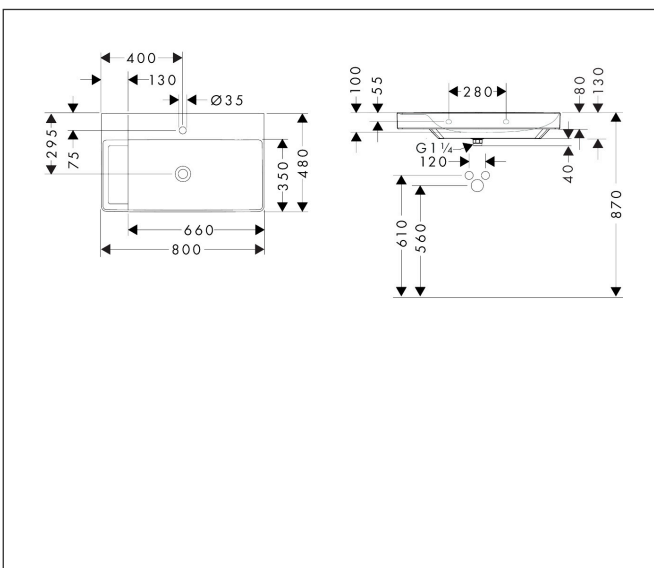

Maat tekeningen

Technologie

Certificaat