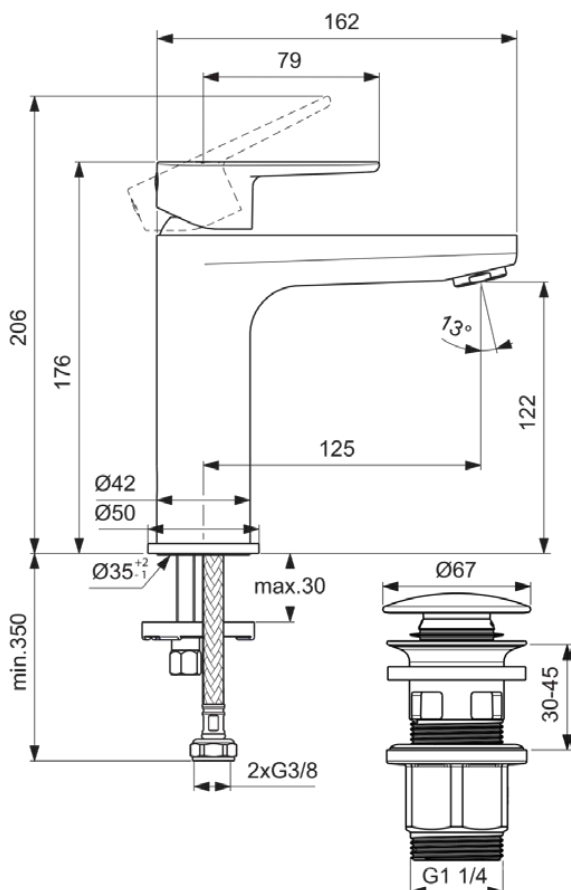

CERAFINE MODEL O

BD131XG

CERAFINE MODEL O | Wastafelmengkraan 50x166x176 mm, 125 mm sprong uitloop in matzwart afwerking, 3.8 l/min (3 bar), met waste | EasyFix, EPD, FirmaFlow

Afbeelding & technische tekening

Algemene informatie

Productcategorie:	Wastafelmengkranen
Producttype:	Wastafelmengkraan
Merk:	Ideal Standard
Collectie:	CERAFINE MODEL O
Ontwerper:	Ideal Standard
Colour:	XG - Matzwart
Afwerking van het oppervlak:	mat
Hoogte (mm):	176
Breedte (mm):	50
Lengte / sprong (mm):	166
Bevestigingswijze:	EasyFix
Nettogewicht (kg):	1.62
VVS:	701417521
EAN-code:	3800861101321

CERAFINE MODEL O

BD131XG

CERAFINE MODEL O | Wastafelmengkraan 50x166x176 mm, 125 mm sprong uitloop in matzwart afwerking, 3.8 l/min (3 bar), met waste | EasyFix, EPD, FirmaFlow

Product specificaties

Geïntegreerde elektronica:	Nee
Lagedrukmodel:	Nee
Materiaal:	Metaal
Materiaalkwaliteit:	Messing
Maximale volumestroom bij 3 bar (l/min):	3.8
Maximale volumestroom bij 3 bar (l/min) voor alle uitgangen:	3.8
Max. debiet bij 3 bar (l) voor uitloop:	3.8
Maximale werkdruk (bar):	10
Minimale werkdruk (bar):	0.5
PVD technologie:	Nee
Vorm van de rozet(ten):	Rond
Type uitloop:	Vast
Uitloop type:	Gegoten
Streamtype:	Belucht
Oppervlakte dekking:	gecoat
Afwerking van het oppervlak:	mat
Draibare uitloop:	Nee
Type straalregelaar:	Beluchter
Zichtbaarheid van de straalregelaar:	Zichtbaar
Verstelbare straalregelaar:	Nee
Anti-vandalisme straalregelaar:	Nee
Temperatuurbegrenzer:	Ja
Contactloze bediening:	Nee
Type greep:	Hendel
Type temperatuurregeling:	Handmatig bediend
Waterbesparend:	Ja
Met afvoerplug:	Nee
Met rozet(ten):	Ja
Met volumestroombegrenzer:	Ja
Met grepen:	Ja
Met uitloop:	Ja
Met uittrekbare handdouche:	Nee
Met afvoerset:	Ja
M24x1	
EasyFix technologie:	Ja
Bevestigingswijze:	EasyFix
Bevestigingswijze:	Kraangat