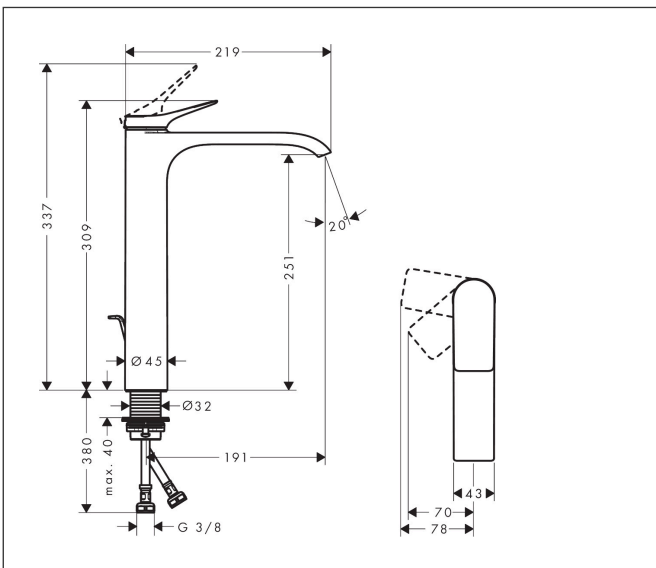

Merk	hansgrohe
Artikelnaam	Vivenis ééngreeps wastafelkraan 250 CoolStart voor opzetwaskommen met pop-up trekwaste
Art.nr.	75044140
Oppervlakte	Brushed Bronze
Netto prijs	454,79 EUR

Product foto

Kenmerken

- ComfortZone: 250
- voorsprong uitloop 191 mm
- uitloophoogte: 251 mm
- greepvariant: rechte greep
- vaste uitloop
- straalsoort: WaterfallStream
- maximale doorstroomhoeveelheid bij 3 bar: 5 l/min
- keramisch kardoes
- pop-up afvoergarnituur G 1 ¼
- materiaal afvoergarnituur: metaal
- koud water met de greep in de middenpositie, bespaart energie en kosten
- EU taxonomie: max 6l/min - draagt substantieel bij aan duurzaamheid

Maat tekeningen

Technologie

Certificaat

Merk	hansgrohe
Artikelnaam	Vivenis ééngreeps wastafelkraan 250 CoolStart voor opzetwaskommen met pop-up trekwa- ste
Art.nr.	75044140
Oppervlakte	Brushed Bronze
Netto prijs	454,79 EUR