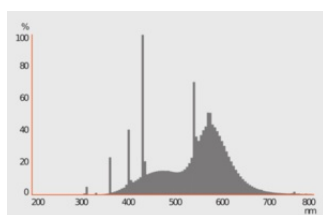

Lichtstroom	140 lm
Lichtstroom efficiëntie	30 lm/W
Lichtkleur	640
Kleurtemperatuur	4000 K
Kleurweergave-index Ra	≥60
Lichtstroom (LLMF) bij 2.000 h	0.80
Lichtstroom (LLMF) bij 4.000 h	0.73
Lichtstroom (LLMF) bij 6.000 h	0.69