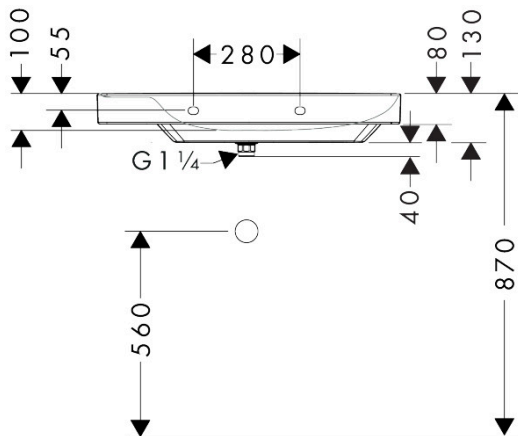

Merk	hansgrohe
Artikelnaam	Xelu Q wastafel 800/480 met planchet links, zonder kraangat en overloop, SmartClean
Art.nr.	61032450
Oppervlakte	wit
Netto prijs	780,31 EUR

Product foto

Kenmerken

- bestaat uit: wastafel, afvoergarnituur, afdekking
- materiaal: keramiek
- buitenste afmetingen wastafel: 800 x 480 x 80 mm (b x d x h)
- binnenhoogte wastafel: 100 mm
- SmartClean: vuilafstotende glazuurlaag
- glansgraad: glanzend
- inclusief keramische afdekking
- Made to fit NoiseReduction: op maat gemaakte geluiddempende mat bijgesloten
- zonder kraangat
- zonder overloop
- met planchet links
- niet-sluitende afvoergarnituur
- montagewijze: wandmontage
- overloopklasse: C100

Maat tekeningen

Technologie

Certificaat

Merk	hansgrohe
Artikelnaam	Xelu Q wastafel 800/480 met planchet links, zonder kraangat en overloop, SmartClean
Art.nr.	61032450
Oppervlakte	wit
Netto prijs	780,31 EUR

Installatievoorbeelden

i Afmetingen kunnen variëren vanwege keramische toleranties die verband houden met het productieproces.

Merk	hansgrohe
Artikelnaam	Xelu Q wastafel 800/480 met planchet links, zonder kraangat en overloop, SmartClean
Art.nr.	61032450
Oppervlakte	wit
Netto prijs	780,31 EUR

Explosietekening voor bouwjaar: >06/23

Merk	hansgrohe
Artikelnaam	Xelu Q wastafel 800/480 met planchet links, zonder kraangat en overloop, SmartClean
Art.nr.	61032450
Oppervlakte	wit
Netto prijs	780,31 EUR