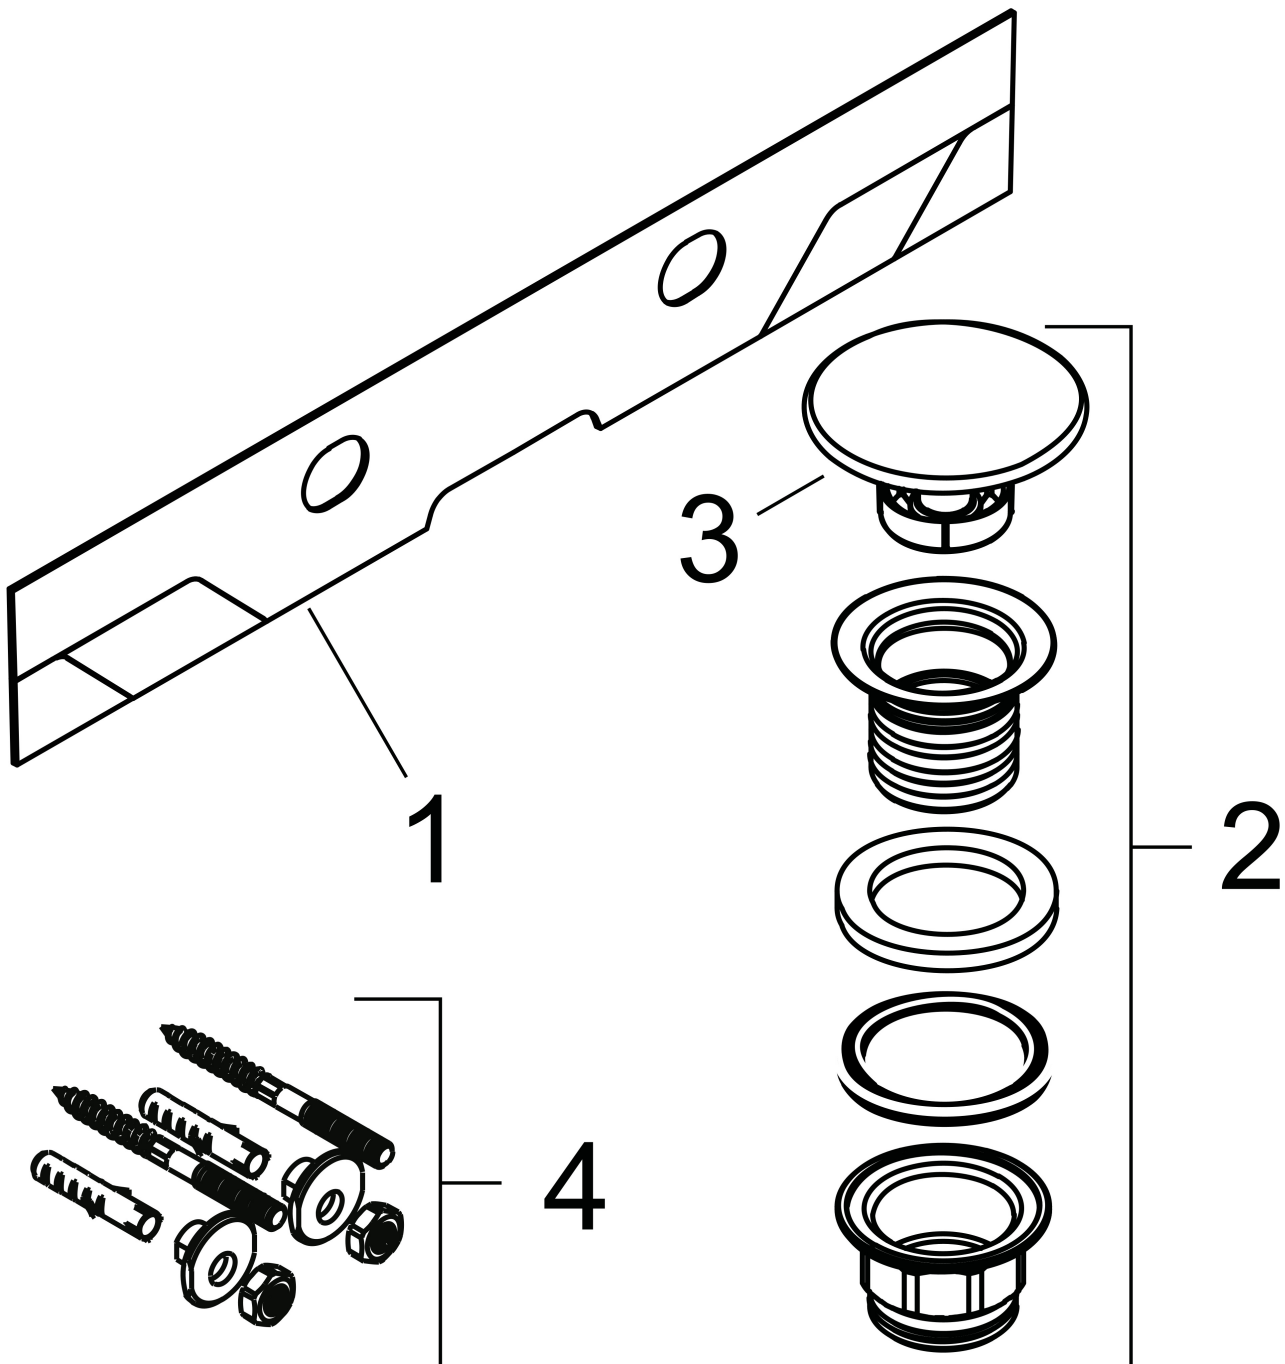

Merk	hansgrohe
Artikelnaam	Xelu Q wastafel 800/480 met planchet links, zonder kraangat en overloop, SmartClean
Art.nr.	61032450
Oppervlakte	wit
Netto prijs	780,31 EUR

Product foto

Kenmerken

- bestaat uit: wastafel, afvoergarnituur, afdekking
- materiaal: keramiek
- buitenste afmetingen wastafel: 800 x 480 x 80 mm (b x d x h)
- binnenhoogte wastafel: 100 mm
- SmartClean: vuilafstotende glazuurlaag
- glansgraad: glanzend
- inclusief keramische afdekking
- Made to fit NoiseReduction: op maat gemaakte geluiddempende mat bijgesloten
- zonder kraangat
- zonder overloop
- met planchet links
- niet-sluitende afvoergarnituur
- montagewijze: wandmontage
- overloopklasse: C100

Maat tekeningen

Technologie

Certificaat

Merk	hansgrohe
Artikelnaam	Xelu Q wastafel 800/480 met planchet links, zonder kraangat en overloop, SmartClean
Art.nr.	61032450
Oppervlakte	wit
Netto prijs	780,31 EUR

Installatievoorbeelden

i Afmetingen kunnen variëren vanwege keramische toleranties die verband houden met het productieproces.

Merk	hansgrohe
Artikelnaam	Xelu Q wastafel 800/480 met planchet links, zonder kraangat en overloop, SmartClean
Art.nr.	61032450
Oppervlakte	wit
Netto prijs	780,31 EUR

Explosietekening voor bouwjaar: >06/23

Merk	hansgrohe
Artikelnaam	Xelu Q wastafel 800/480 met planchet links, zonder kraangat en overloop, SmartClean
Art.nr.	61032450
Oppervlakte	wit
Netto prijs	780,31 EUR