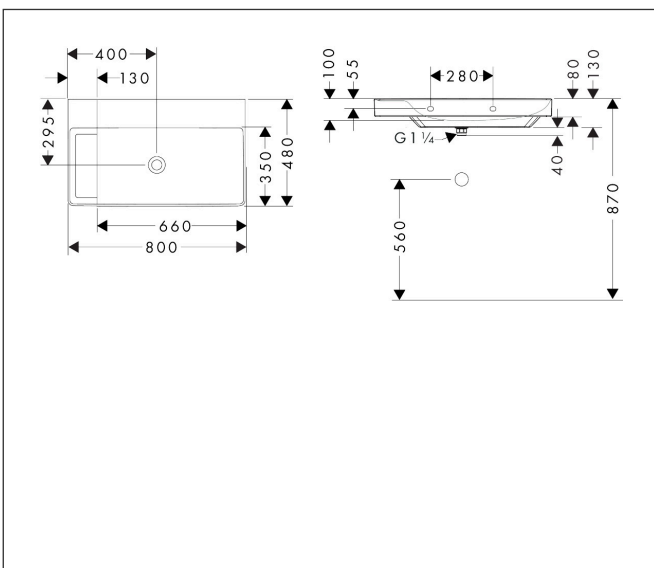

Merk	hansgrohe
Artikelnaam	Xelu Q wastafel 800/480 met planchet links, zonder kraangat en overloop, SmartClean
Art.nr.	61032450
Oppervlakte	wit
Netto prijs	780,31 EUR

Product foto

Kenmerken

- bestaat uit: wastafel, afvoergarnituur, afdekking
- materiaal: keramiek
- buitenste afmetingen wastafel: 800 x 480 x 80 mm (b x d x h)
- binnenhoogte wastafel: 100 mm
- SmartClean: vuilafstotende glazuurlaag
- glansgraad: glanzend
- inclusief keramische afdekking
- Made to fit NoiseReduction: op maat gemaakte geluiddempende mat bijgesloten
- zonder kraangat
- zonder overloop
- met planchet links
- niet-sluitende afvoergarnituur
- montagewijze: wandmontage
- overloopklasse: C100

Maat tekeningen

Technologie

Certificaat

Merk	hansgrohe
Artikelnaam	Xelu Q wastafel 800/480 met planchet links, zonder kraangat en overloop, SmartClean
Art.nr.	61032450
Oppervlakte	wit
Netto prijs	780,31 EUR

Installatievoorbeelden

i Afmetingen kunnen variëren vanwege keramische toleranties die verband houden met het productieproces.

Merk	hansgrohe
Artikelnaam	Xelu Q wastafel 800/480 met planchet links, zonder kraangat en overloop, SmartClean
Art.nr.	61032450
Oppervlakte	wit
Netto prijs	780,31 EUR

Explosietekening voor bouwjaar: >06/23

Merk	hansgrohe
Artikelnaam	Xelu Q wastafel 800/480 met planchet links, zonder kraangat en overloop, SmartClean
Art.nr.	61032450
Oppervlakte	wit
Netto prijs	780,31 EUR