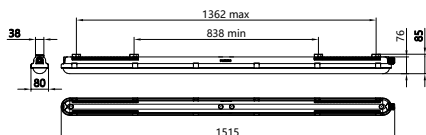

CoreLine waterdicht gen3

Materiaaln. (12NC)	911401839688
Lokale code	8721103333476
Numerator - Aantal per pak	1
EAN/UPC - product/behuizing	8721103333476

Numerator - Dozen per buitendoos	9
EAN/UPC - Case	8721103334404

Maatschets