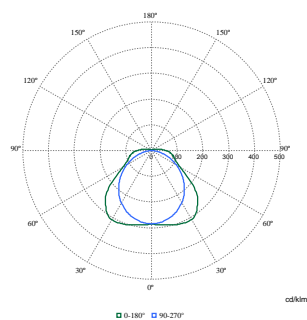

## Fotometrische gegevens

Polar Normal (separate) - 911401839688