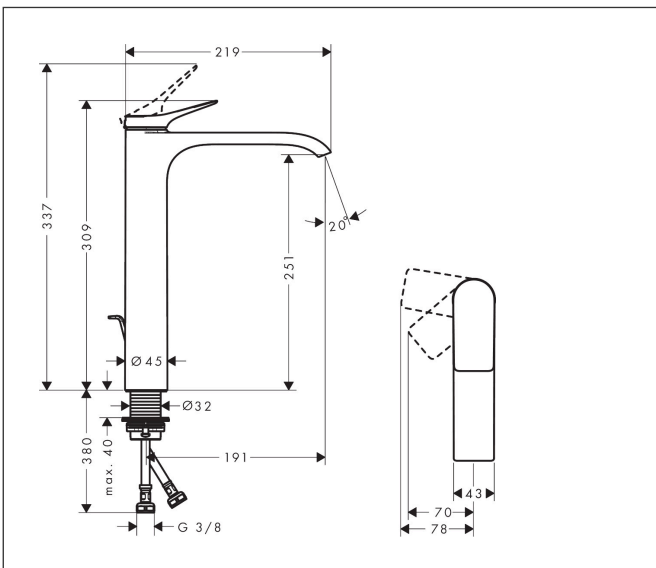

Merk	hansgrohe
Artikelnaam	Vivenis ééngreeps wastafelkraan 250 CoolStart voor opzetwaskommen met pop-up trekwa- ste
Art.nr.	75044340
Oppervlakte	Brushed Black Chrome
Netto prijs	454,79 EUR

Product foto

Kenmerken

- ComfortZone: 250
- voorsprong uitloop 191 mm
- uitloophoogte: 251 mm
- greepvariant: rechte greep
- vaste uitloop
- straalsoort: WaterfallStream
- maximale doorstroomhoeveelheid bij 3 bar: 5 l/min
- keramisch kardoes
- pop-up afvoergarnituur G 1 ¼
- materiaal afvoergarnituur: metaal
- koud water met de greep in de middenpositie, bespaart energie en kosten
- EU taxonomie: max 6l/min - draagt substantieel bij aan duurzaamheid

Maat tekeningen

Technologie

Certificaat

Merk	hansgrohe
Artikelnaam	Vivenis ééngreeps wastafelkraan 250 CoolStart voor opzetwaskommen met pop-up trekwa- ste
Art.nr.	75044340
Oppervlakte	Brushed Black Chrome
Netto prijs	454,79 EUR