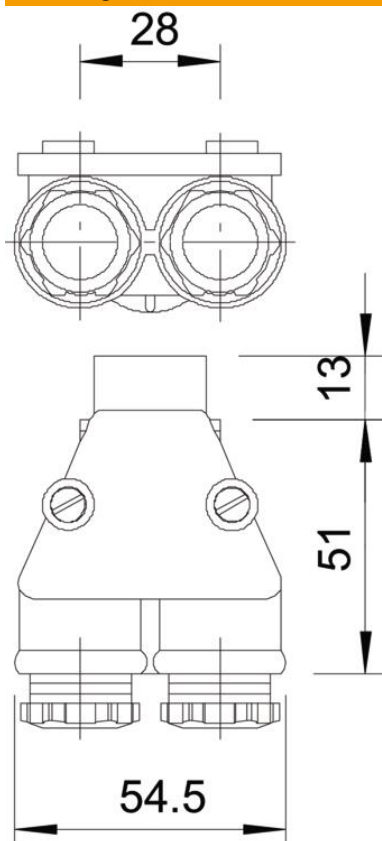

Technisch specificatieblad

Tweelingwartel, metrische schroefdraad, lichtgrijs

Artikelnummer: 2024063

Beschermingsgraad IP54, met afneembare deksel van polystyreen en 2 schroefdraadafdichtingsringen van polyethyleen.

Met schroefdraad M20 x 1,5,
2 halve schroefverbindingen PG 13,5 voor kabeldiameter 6,5-10,5 mm.
113/M20 met schroefdraad M20 x 1,5, 2 drukschroeven Pg 13,5 voor kabeldiameter 6,5-10,5 mm.

Duroplast, Aminoplast type 131.5

Stamgegevens

Artikelnummer	2024063
Type	113 M20 LGR
Omschrijving 1	Wartel met twee uitgangen IP54
Fabrikant	OBO
Dimensie	M20
Kleur	lichtgrijs; RAL 7035
Materiaal	Duroplast, Aminoplast type 131.5
Kleinste verkoop-eenheid	5
Eenheid van hoeveelheid	Stuk
Gewicht	3,701 kg
Eenheid gewicht	kg/100 st.
CO2-voetafdruk (GWP) van wieg tot poort	0,2192 kg CO2e / 1 Stuk

Technisch specificatieblad

Tweelingwartel, metrische schroefdraad, lichtgrijs

Artikelnummer: 2024063

Afmetingen

Technische gegevens

Uitvoering	Recht
Doorbuigbescherming	nee
Afdichtbereik D max.	10,5 mm
Afdichtbereik D min.	6,5 mm
Explosiebeveiligd	nee
Wartel voor platte kabel	nee
Vlambestendig	volgens VDE 0471/DIN 695 deel 2-1, testtemperatuur 650°C
Voor Ex-zone	zonder
Schroefdraad	M 20 x 1,5
Soort schroefdraad	Metrisch
Glasvezelversterkt	nee
Halogeenvrij	ja
Meervoudig dichtingsinzetstuk	nee
Met borgmoer	nee
Slagvast	nee
Beschermingsgraad	IP54
Deelbare wartel	nee
Treklastingsmogelijkheid	nee