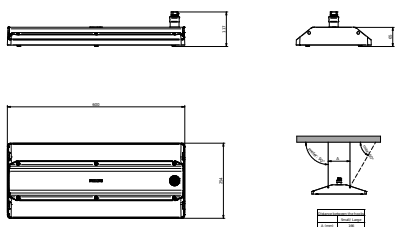

GentleSpace Gen4

Productgegevens

Productnaam voor bestelling	BY580P 170S/840 PSU HE WB GC SI
Volledige productnaam	BY580P 170S/840 PSU HE WB GC SI
Full EOC	872016959410400
Bestelcode	8720169594104
Materiaalnr. (12NC)	910505102874
Lokale code	8720169594104

Numerator - Aantal per pak	1
EAN/UPC - product/behuizing	8720169594104
Numerator - Dozen per buitendoos	1
EAN/UPC - Case	8720169594104
Code productfamilie	BY580P [Gentlespace gen4 Small]

Maatschets

BY580P, BY582P suspended