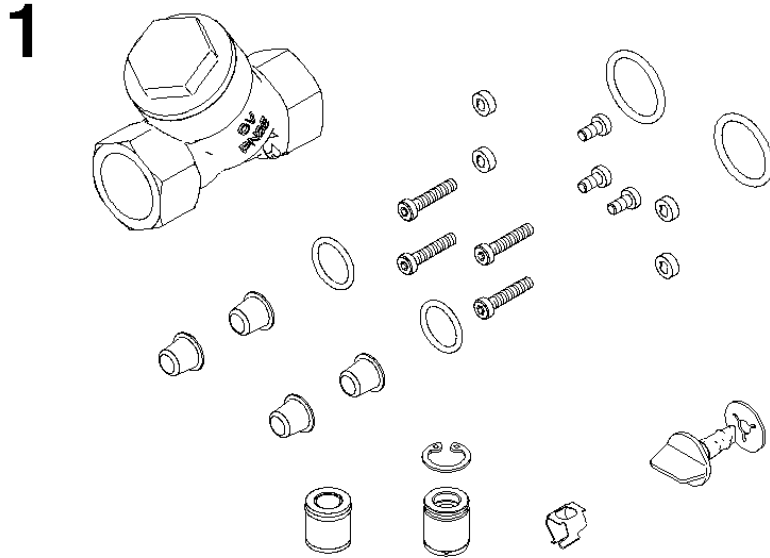

SENSORY SKY^{ATT} Wartungsset -

12 001 970 90

SENSORY SKY^{ATT} Wartungsset -

12 001 970 90

SENSORY SKY^{ATT} Wartungsset -

12 001 970 90

SENSORY SKY^{ATT} Wartungsset -

12 001 970 90

SENSORY SKY^{ATT} Wartungsset -

12 001 970 90

Ersatzteilstückliste