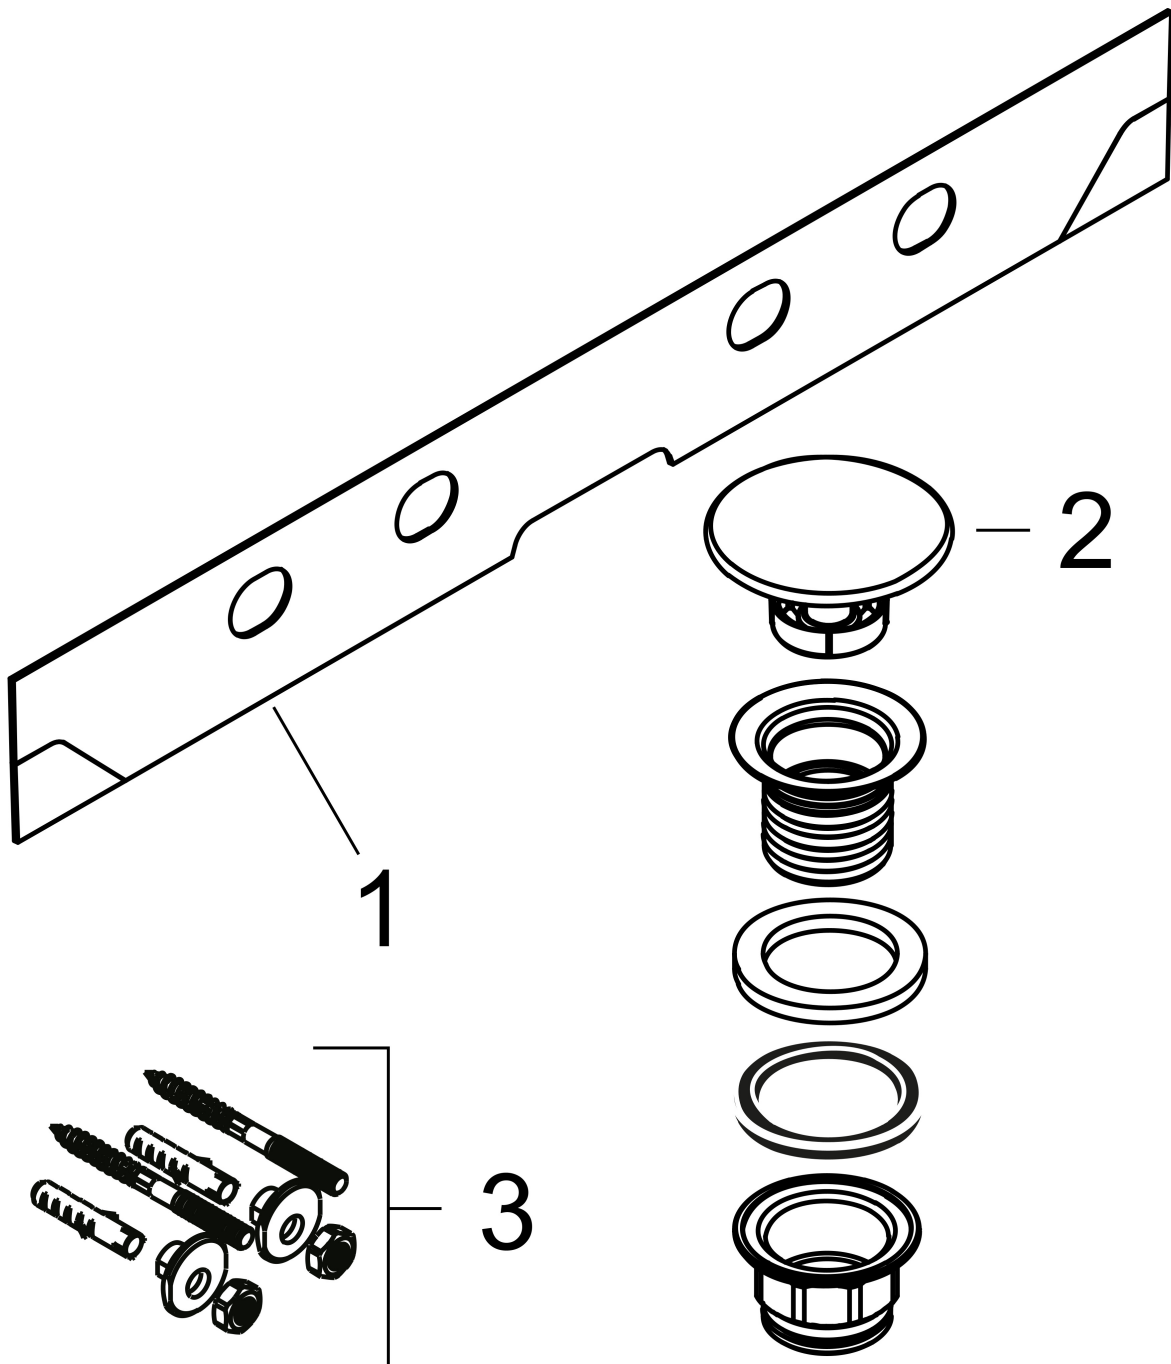

Merk hansgrohe
 Artikelnaam **Xelu Q** wastafel 1000/480 met kraangat, zonder overloop, SmartClean
 Art.nr. 61036450
 Oppervlakte wit
 Netto prijs 815,26 EUR

Product foto

Kenmerken

- bestaat uit: wastafel, afvoergarnituur, afdekking
- materiaal: keramiek
- buitenste afmetingen wastafel: 1000 x 480 x 80 mm (b x d x h)
- binnelhoogte wastafel: 100 mm
- SmartClean: vuilafstotende glazuurlaag
- glansgraad: glanzend
- inclusief keramische afdekking
- Made to fit NoiseReduction: op maat gemaakte geluiddempende mat bijgesloten
- met één kraangat
- zonder overloop
- niet-sluitende afvoergarnituur
- montagewijze: wandmontage
- overloopklasse: C100

Maat tekeningen

Technologie

Certificaat

Merk hansgrohe
Artikelnaam **Xelu Q** wastafel 1000/480 met kraangat, zonder overloop, SmartClean
Art.nr. 61036450
Oppervlakte wit
Netto prijs 815,26 EUR

Explosietekening voor bouwjaar: >06/23

Merk hansgrohe
 Artikelnaam **Xelu Q** wastafel 1000/480 met kraangat, zonder overloop, SmartClean
 Art.nr. 61036450
 Oppervlakte wit
 Netto prijs 815,26 EUR

Onderdelen voor bouwjaar: >06/23

Pos	Beschrijving	Art.nr.	Prijs
1	geluidsisolerende mat	94788000	42,22
2	Stop	94781450	81,12
3	bevestigingsmateriaal	95678006	