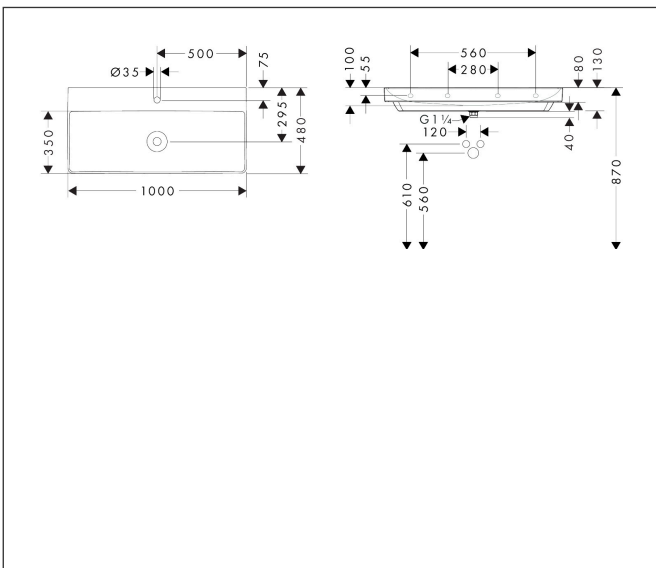

Merk hansgrohe
 Artikelnaam **Xelu Q** wastafel 1000/480 met kraangat, zonder overloop, SmartClean
 Art.nr. 61036450
 Oppervlakte wit
 Netto prijs 815,26 EUR

Product foto

Kenmerken

- bestaat uit: wastafel, afvoergarnituur, afdekking
- materiaal: keramiek
- buitenste afmetingen wastafel: 1000 x 480 x 80 mm (b x d x h)
- binnelhoogte wastafel: 100 mm
- SmartClean: vuilafstotende glazuurlaag
- glansgraad: glanzend
- inclusief keramische afdekking
- Made to fit NoiseReduction: op maat gemaakte geluiddempende mat bijgesloten
- met één kraangat
- zonder overloop
- niet-sluitende afvoergarnituur
- montagewijze: wandmontage
- overloopklasse: C100

Maat tekeningen

Technologie

Certificaat

Merk hansgrohe
Artikelnaam **Xelu Q** wastafel 1000/480 met kraangat, zonder overloop, SmartClean
Art.nr. 61036450
Oppervlakte wit
Netto prijs 815,26 EUR

Explosietekening voor bouwjaar: >06/23

Merk hansgrohe
 Artikelnaam **Xelu Q** wastafel 1000/480 met kraangat, zonder overloop, SmartClean
 Art.nr. 61036450
 Oppervlakte wit
 Netto prijs 815,26 EUR

Onderdelen voor bouwjaar: >06/23

Pos	Beschrijving	Art.nr.	Prijs
1	geluidsisolerende mat	94788000	42,22
2	Stop	94781450	81,12
3	bevestigingsmateriaal	95678006	