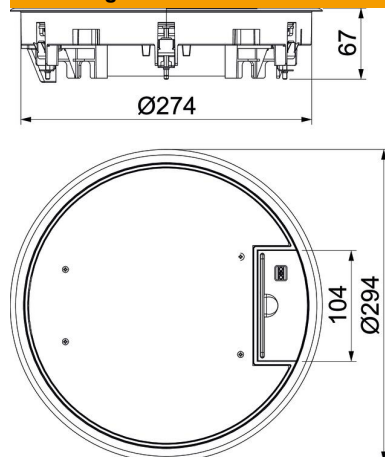

PA Polyamide

Stamgegevens

Artikelnummer	7405452
Type	GESR7 10U 7011
Omschrijving 1	Inbouweenheid
Omschrijving 2	voor universele montage
Fabrikant	OBO
Dimensie	Ø294x66
Kleur	staalgrijs; RAL 7011
Materiaal	Polyamide
Kleinste verkoop-eenheid	1
Eenheid van hoeveelheid	Stuk
Gewicht	238,2 kg
Eenheid gewicht	kg/100 st.
CO ₂ -voetafdruk (GWP) van wieg tot poort	8,3902 kg CO ₂ e / 1 Stuk

Technisch specificatieblad

Inbouweenheid GESR7 met greepbeugel

Artikelnummer: 7405452

Afmetingen

Technische gegevens

Aantal inbouwbare apparaten	10
Aantal inbouwdozen	3
Uitvoering	Rond
Uitvoering leidinguitlaat	Draaibare snoeruitgang
Beschermraam vloerbekleding	ja
Vloeronderhoud	Droog
Afdichtingsinbouwmogelijkheid	nee
Vloerhoogte min.	78 mm
Geschikt voor inbouw in dubbele vloer	ja
Geschikt voor vlak gesloten ondervloerkanaal	ja
Geschikt voor door afwerkvloer overdekt ondervloerkanaal	ja
Geschikt voor inbouw in holle vloer	ja
Geschikt voor nat onderhoud	nee
Geschikt voor vloerdoos	350
Geschikt voor ondervloerkanaal	ja
Apparatuurdrager voor opname van inbouwdozen	ja
Met uitsparing vloerbekleding	ja
Nominale maat voor inbouweenheden	R7
Raamuitvoering	Frame voor tapijtrand
Beschermingsgraad (IP) in gebruikte situatie	IP20
Beschermingsgraad (IP) in niet gebruikte situatie	IP40
Beschermingsgraad IK-code	IK08
Heavy-duty uitvoering	nee
Spanbereik D max.	36 mm
Spanbereik D min.	14 mm
Type inbouwsysteem	UT3 / UT4

Technisch specificatieblad

Inbouweenheid GESR7 met greepbeugel

Artikelnummer: 7405452

Technische gegevens

Verticale last, groot oppervlak	tot 5.000 N
Verticale last, klein oppervlak	tot 3.000 N
Toelatingen	VDE
Openingsmechanisme	Handvat
Dikte vloerbedekking	5 mm