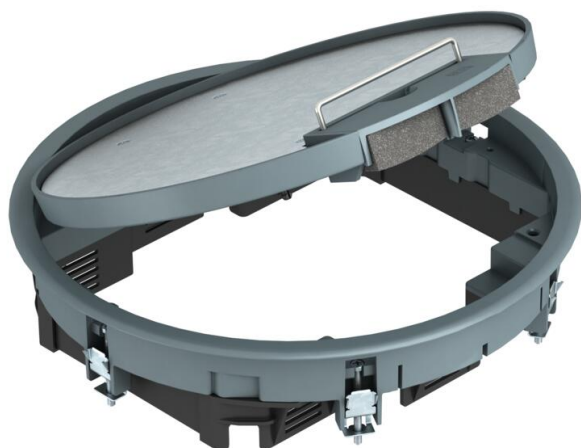

Technisch specificatieblad

Inbouweenheid GESR7 met greepbeugel

Artikelnummer: 7405452

Inbouweenheid met greepbeugel voor maximaal 10 Module 45-apparaten in 2 universele dragers UT3 en een UT4, toepassing in kanaalsystemen en systeemvloeren in binnenopstelling.
Tot maximaal 7 installatie-apparaten toepasbaar met centraalplaat 50.

PA Polyamide

Stamgegevens

Artikelnummer	7405452
Type	GESR7 10U 7011
Omschrijving 1	Inbouweenheid
Omschrijving 2	voor universele montage
Fabrikant	OBO
Dimensie	Ø294x66
Kleur	staalgrijs; RAL 7011
Materiaal	Polyamide
Kleinste verkoop-eenheid	1
Eenheid van hoeveelheid	Stuk
Gewicht	238,2 kg
Eenheid gewicht	kg/100 st.
CO ₂ -voetafdruk (GWP) van wieg tot poort	8,3902 kg CO ₂ e / 1 Stuk

Technisch specificatieblad

Inbouweenheid GESR7 met greepbeugel

Artikelnummer: 7405452

Afmetingen

Technische gegevens

Aantal inbouwbare apparaten	10
Aantal inbouwdozen	3
Uitvoering	Rond
Uitvoering leidinguitlaat	Draaibare snoeruitgang
Beschermraam vloerbekleding	ja
Vloeronderhoud	Droog
Afdichtingsinbouwmogelijkheid	nee
Vloerhoogte min.	78 mm
Geschikt voor inbouw in dubbele vloer	ja
Geschikt voor vlak gesloten ondervloerkanaal	ja
Geschikt voor door afwerkvloer overdekt ondervloerkanaal	ja
Geschikt voor inbouw in holle vloer	ja
Geschikt voor nat onderhoud	nee
Geschikt voor vloerdoos	350
Geschikt voor ondervloerkanaal	ja
Apparatuurdrager voor opname van inbouwdozen	ja
Met uitsparing vloerbekleding	ja
Nominale maat voor inbouweenheden	R7
Raamuitvoering	Frame voor tapijtrand
Beschermingsgraad (IP) in gebruikte situatie	IP20
Beschermingsgraad (IP) in niet gebruikte situatie	IP40
Beschermingsgraad IK-code	IK08
Heavy-duty uitvoering	nee
Spanbereik D max.	36 mm
Spanbereik D min.	14 mm
Type inbouwsysteem	UT3 / UT4