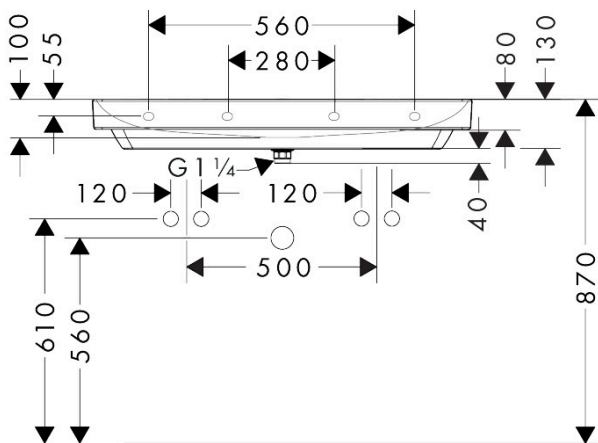

## Kenmerken

- bestaat uit: wastafel, afvoergarnituur, afdekking
- materiaal: keramiek
- buitenste afmetingen wastafel: 1000 x 480 x 80 mm (b x d x h)
- binnelhoogte wastafel: 100 mm
- SmartClean: vuilafstotende glazuurlaag
- glansgraad: glanzend
- inclusief keramische afdekking
- Made to fit NoiseReduction: op maat gemaakte geluiddempende mat bijgesloten
- met 2 kraangaten
- zonder overloop
- niet-sluitende afvoergarnituur
- montagewijze: wandmontage
- overloopklasse: C100

## Maat tekeningen

## Certificaat

Merk	hansgrohe
Artikelnaam	<b>Xelu Q</b> wastafel 1000/480 met 2 kraangaten, zonder overloop, SmartClean
Art.nr.	61037450
Oppervlakte	wit
Netto prijs	815,26 EUR

## Installatievoorbeelden

**i** Afmetingen kunnen variëren vanwege keramische toleranties die verband houden met het productieproces.

Merk hansgrohe  
Artikelnaam **Xelu Q** wastafel 1000/480 met 2 kraangaten, zonder overloop, SmartClean  
Art.nr. 61037450  
Oppervlakte wit  
Netto prijs 815,26 EUR