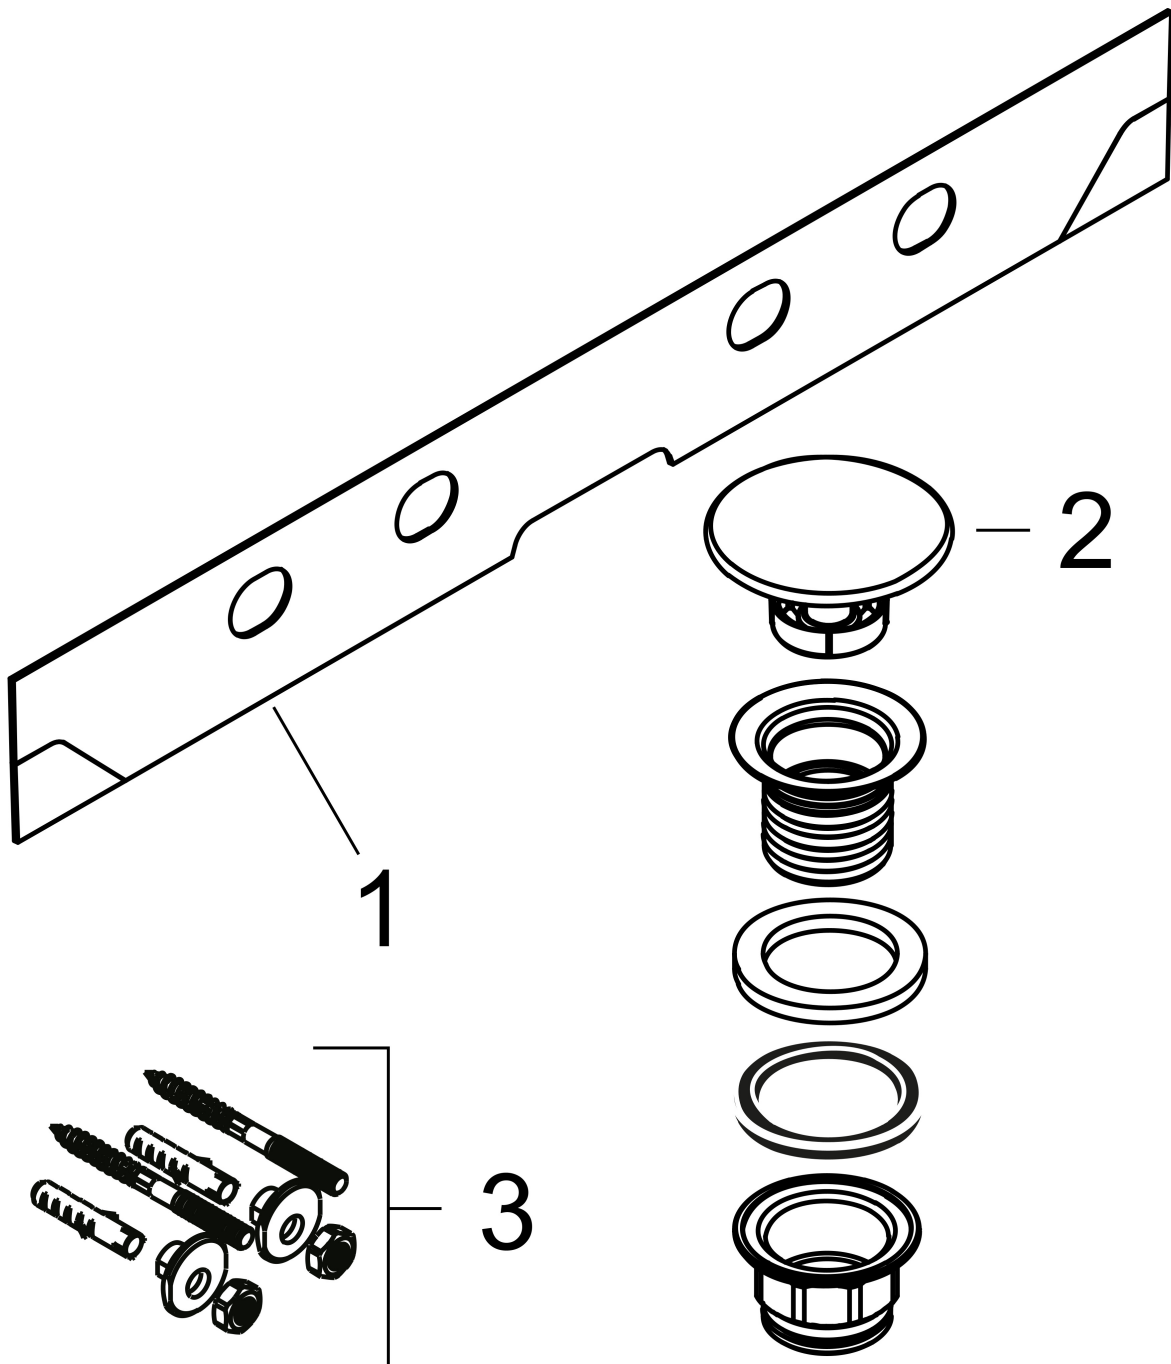

Merk hansgrohe
Artikelnaam **Xelu Q** wastafel 1000/480 met 2 kraangaten, zonder overloop, SmartClean
Art.nr. 61037450
Oppervlakte wit
Netto prijs 815,26 EUR

Explosietekening voor bouwjaar: >06/23

Merk hansgrohe
Artikelnaam **Xelu Q** wastafel 1000/480 met 2 kraangaten, zonder overloop, SmartClean
Art.nr. 61037450
Oppervlakte wit
Netto prijs 815,26 EUR

Onderdelen voor bouwjaar: >06/23

Pos	Beschrijving	Art.nr.	Prijs
1	geluidsisolerende mat	94788000	42,22
2	Stop	94781450	81,12
3	bevestigingsmateriaal	95678006