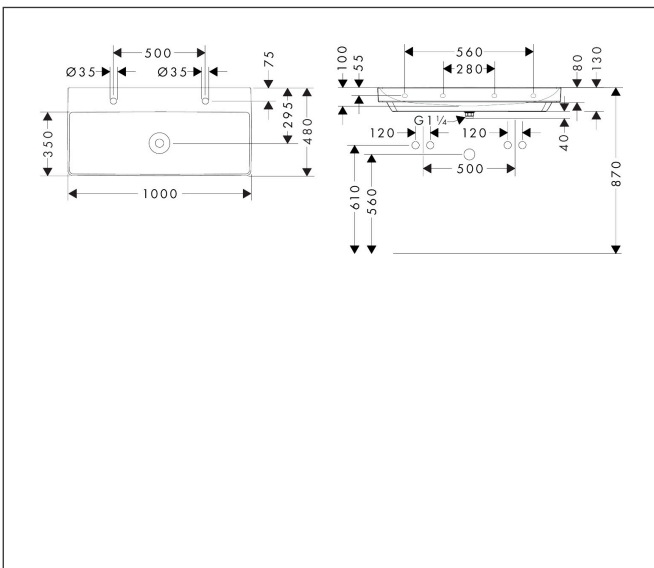

Maat tekeningen

Technologie

Certificaat