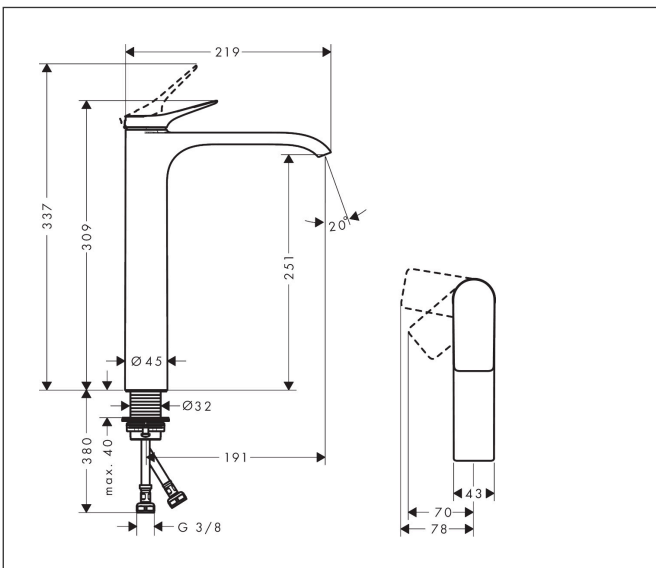

## Kenmerken

- ComfortZone: 250
- voorsprong uitloop 191 mm
- uitloophoogte: 251 mm
- greepvariant: rechte greep
- vaste uitloop
- straalsoort: WaterfallStream
- maximale doorstroomhoeveelheid bij 3 bar: 5 l/min
- keramisch kardoes
- koud water met de greep in de middenpositie, bespaart energie en kosten
- EU taxonomie: max 6l/min - draagt substantieel bij aan duurzaamheid

## Maat tekeningen