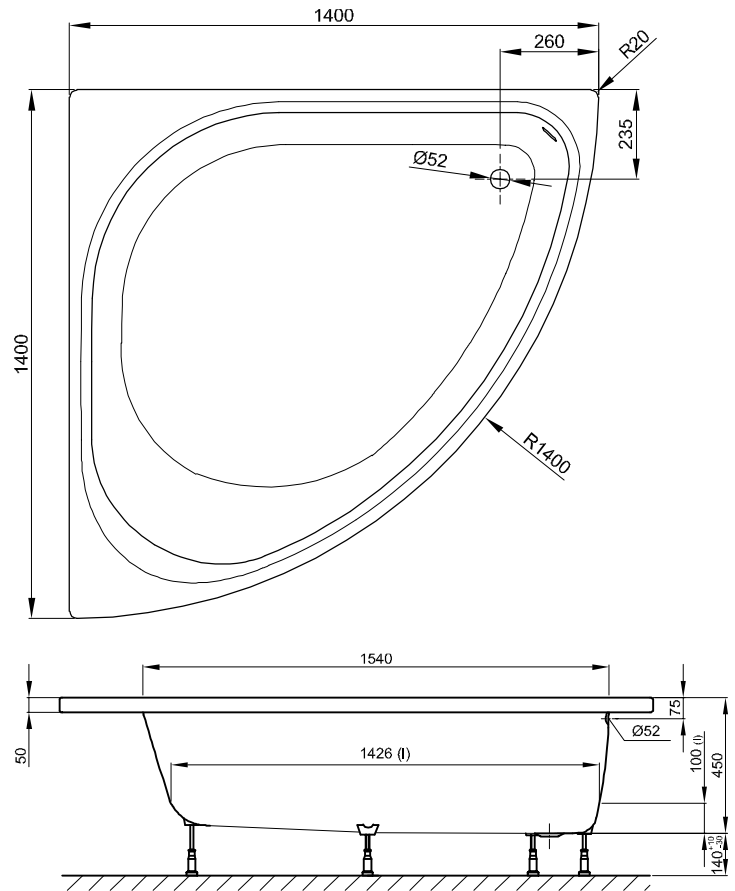

BetteArco

Informatie

Voor professionele montage raden wij de originele badpoten aan B50-0015.

Leveringsomvang

Inclusief geluiddempende matten.

Design: schmiddy design

Afmeting

Bestelnr.	Maat in mm	Inhoud*
6035	1400 x 1400 x 450	267 Liter

*Inhoud: waterinhoud minus 70 liter waterverplaatsing.