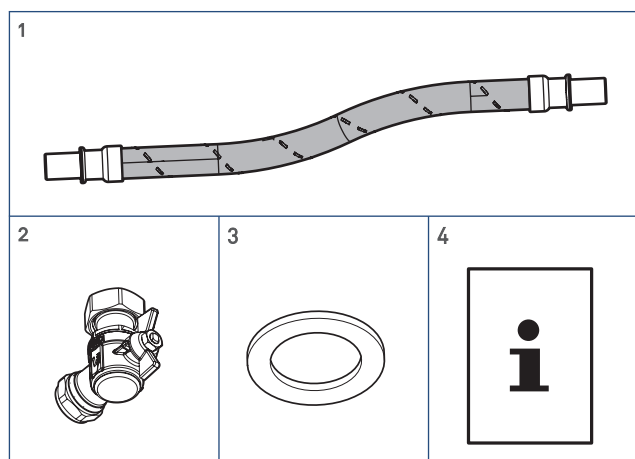

### Leveringsomvang Flexibele CV-aansluitset incl. kogelkranen

Vincent Flexibele CV-aansluitset incl. kogelkranen:

Artikelnummer: 04-00189

- 1 Flexibele slang cv (2x) (lengte 1 meter)
- 2 Kogelkraan (2x)
- 3 Pakking (2x)
- 4 Handleiding

Meld beschadigingen en/of ontbrekende onderdelen bij uw verkooppunt.

Vincent Flexibele tapwater-aansluitset incl. kogelkranen:

Artikelnummer: 04-00190

- 1 Flexibele slang tapwater (2x) (lengte 1 meter)
- 2 Kogelkraan (2x)
- 3 Pakking (2x)
- 4 Handleiding