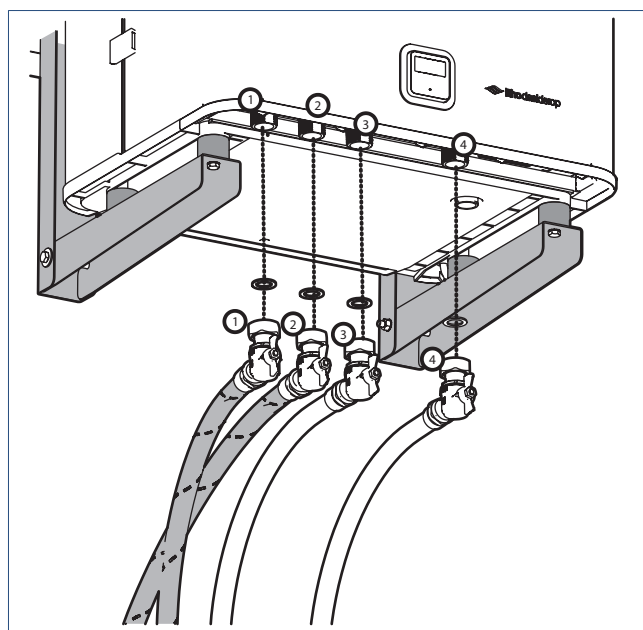

### ⚠ Let op!

Zorg dat de slangen het vloerframe, of het muurframe niet raken. Houd de slangen ook vrij van de muren en de vloer.

## Montage

a) Monteer de slangen aan de kogelkranen.

b) Monteer de kranen onderop het toestel op de juiste plek met de pakking als afdichting. Sluit de slangen aan met de spie 22-aansluiting op het betreffende leidingwerk.

1 en 2 Cv-aansluiting: Links retour, rechts aanvoer.

3 en 4 Tapwateraansluiting: Links retour en rechts aanvoer.

1 en 2 Cv-aansluiting: Links retour, rechts aanvoer.

3 en 4 Tapwateraansluiting: Links retour en rechts aanvoer.