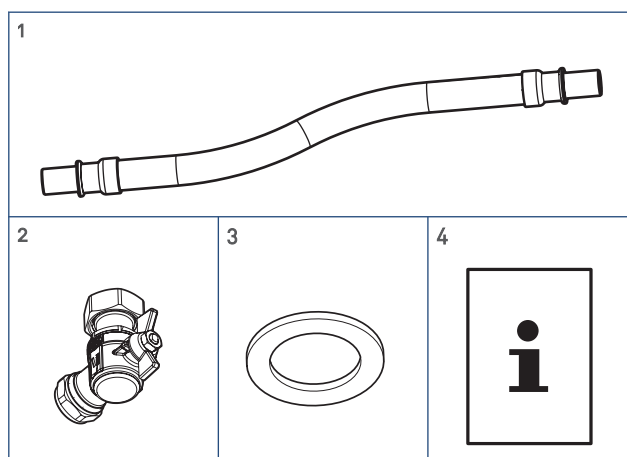

Leveringsomvang Flexibele tapwater-aansluitset incl. kogelkranen