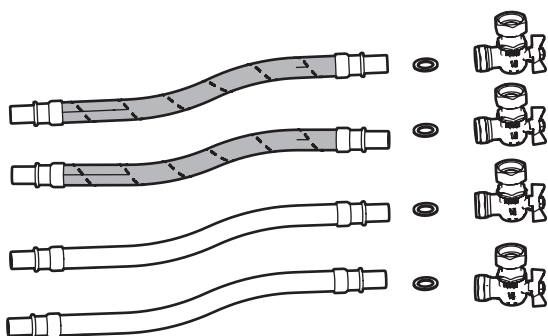

Itho Daalderop Vincent Aansluitset

Handleiding