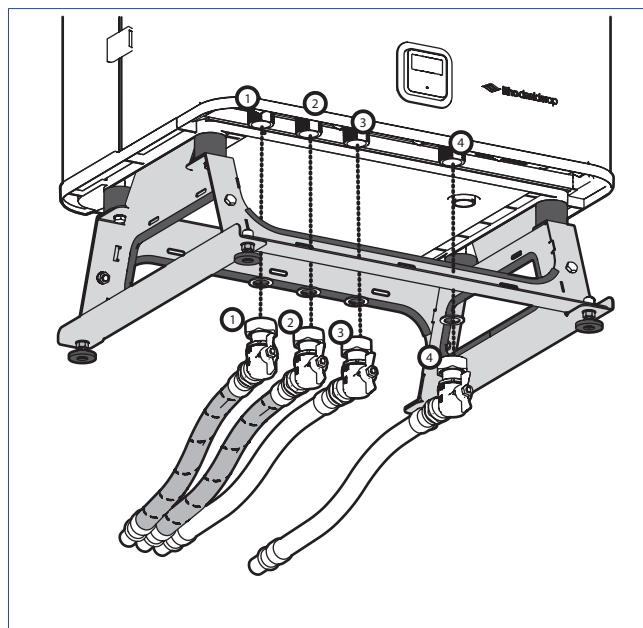

### ⚠ Let op!

Zorg dat de slangen het vloerframe, of het muurframe niet raken. Houd de slangen ook vrij van de muren en de vloer.

## Montage

a) Monteer de slangen aan de kogelkranen.

b) Monteer de kranen onderop het toestel op de juiste plek met de pakking als afdichting. Sluit de slangen aan met de spie 22-aansluiting op het betreffende leidingwerk.

1 en 2 Cv-aansluiting: Links retour, rechts aanvoer.

3 en 4 Tapwateraansluiting: Links retour en rechts aanvoer.

1 en 2 Cv-aansluiting: Links retour, rechts aanvoer.

3 en 4 Tapwateraansluiting: Links retour en rechts aanvoer.