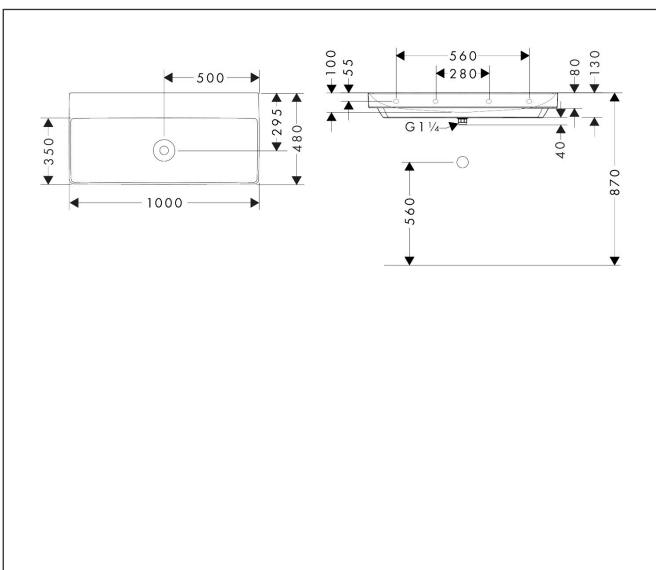

Merk hansgrohe
 Artikelnaam **Xelu Q** wastafel 1000/480 zonder kraangat en overloop, SmartClean
 Art.nr. 61038450
 Oppervlakte wit
 Netto prijs 815,26 EUR

Product foto

Kenmerken

- bestaat uit: wastafel, afvoergarnituur, afdekking
- materiaal: keramiek
- buitenste afmetingen wastafel: 1000 x 480 x 80 mm (b x d x h)
- binnenhoogte wastafel: 100 mm
- SmartClean: vuilafstotende glazuurlaag
- glansgraad: glanzend
- inclusief keramische afdekking
- Made to fit NoiseReduction: op maat gemaakte geluiddempende mat bijgesloten
- zonder kraangat
- zonder overloop
- niet-sluitende afvoergarnituur
- montagewijze: wandmontage
- overloopklasse: C100

Maat tekeningen

Technologie

Certificaat

Merk hansgrohe
 Artikelnaam **Xelu Q** wastafel 1000/480 zonder kraangat en overloop, SmartClean
 Art.nr. 61038450
 Oppervlakte wit
 Netto prijs 815,26 EUR

Installatievoorbeelden

i Afmetingen kunnen variëren vanwege keramische toleranties die verband houden met het productieproces.

Merk hansgrohe
Artikelnaam **Xelu Q** wastafel 1000/480 zonder kraangat en overloop, SmartClean
Art.nr. 61038450
Oppervlakte wit
Netto prijs 815,26 EUR

Explosietekening voor bouwjaar: >06/23

Merk hansgrohe
 Artikelnaam **Xelu Q** wastafel 1000/480 zonder kraangat en overloop, SmartClean
 Art.nr. 61038450
 Oppervlakte wit
 Netto prijs 815,26 EUR

Onderdelen voor bouwjaar: >06/23