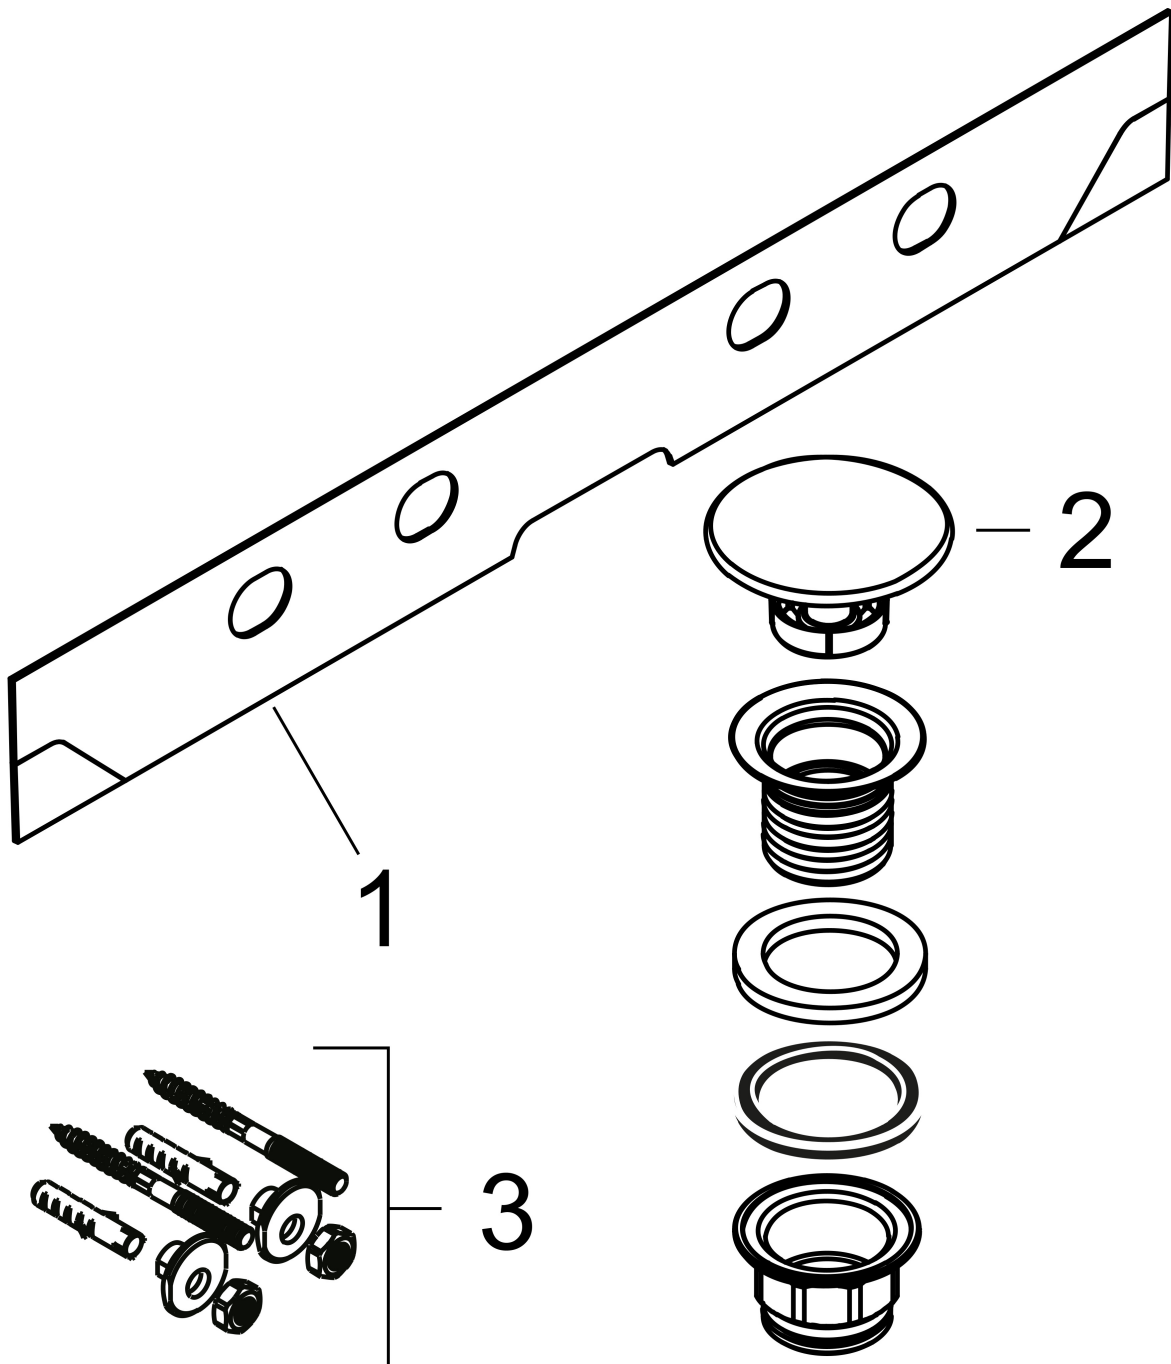

Merk hansgrohe
 Artikelnaam **Xelu Q** wastafel 1000/480 zonder kraangat en overloop, SmartClean
 Art.nr. 61038450
 Oppervlakte wit
 Netto prijs 815,26 EUR

Product foto

Kenmerken

- bestaat uit: wastafel, afvoergarnituur, afdekking
- materiaal: keramiek
- buitenste afmetingen wastafel: 1000 x 480 x 80 mm (b x d x h)
- binnenhoogte wastafel: 100 mm
- SmartClean: vuilafstotende glazuurlaag
- glansgraad: glanzend
- inclusief keramische afdekking
- Made to fit NoiseReduction: op maat gemaakte geluiddempende mat bijgesloten
- zonder kraangat
- zonder overloop
- niet-sluitende afvoergarnituur
- montagewijze: wandmontage
- overloopklasse: C100

Maat tekeningen

Technologie

Certificaat

Merk hansgrohe
 Artikelnaam **Xelu Q** wastafel 1000/480 zonder kraangat en overloop, SmartClean
 Art.nr. 61038450
 Oppervlakte wit
 Netto prijs 815,26 EUR

Installatievoorbeelden

i Afmetingen kunnen variëren vanwege keramische toleranties die verband houden met het productieproces.

Merk hansgrohe
Artikelnaam **Xelu Q** wastafel 1000/480 zonder kraangat en overloop, SmartClean
Art.nr. 61038450
Oppervlakte wit
Netto prijs 815,26 EUR

Explosietekening voor bouwjaar: >06/23

Merk hansgrohe
 Artikelnaam **Xelu Q** wastafel 1000/480 zonder kraangat en overloop, SmartClean
 Art.nr. 61038450
 Oppervlakte wit
 Netto prijs 815,26 EUR

Onderdelen voor bouwjaar: >06/23