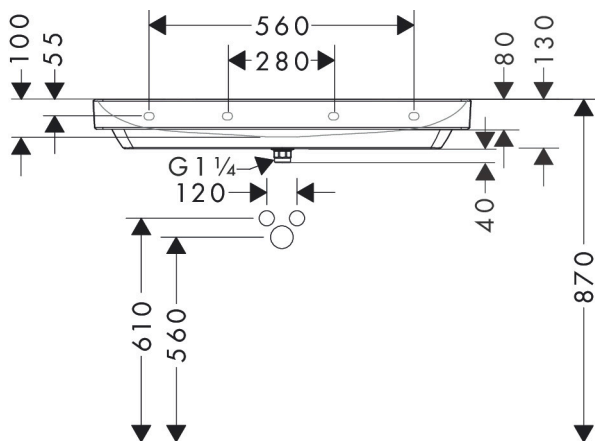

Merk hansgrohe
 Artikelnaam **Xelu Q** wastafel 1000/480 zonder kraangat en overloop, SmartClean
 Art.nr. 61038450
 Oppervlakte wit
 Netto prijs 815,26 EUR

Product foto

Kenmerken

- bestaat uit: wastafel, afvoergarnituur, afdekking
- materiaal: keramiek
- buitenste afmetingen wastafel: 1000 x 480 x 80 mm (b x d x h)
- binnenhoogte wastafel: 100 mm
- SmartClean: vuilafstotende glazuurlaag
- glansgraad: glanzend
- inclusief keramische afdekking
- Made to fit NoiseReduction: op maat gemaakte geluiddempende mat bijgesloten
- zonder kraangat
- zonder overloop
- niet-sluitende afvoergarnituur
- montagewijze: wandmontage
- overloopklasse: C100

Maat tekeningen

Technologie

Certificaat

Merk hansgrohe
 Artikelnaam **Xelu Q** wastafel 1000/480 zonder kraangat en overloop, SmartClean
 Art.nr. 61038450
 Oppervlakte wit
 Netto prijs 815,26 EUR

Installatievoorbeelden

i Afmetingen kunnen variëren vanwege keramische toleranties die verband houden met het productieproces.

Merk hansgrohe
Artikelnaam **Xelu Q** wastafel 1000/480 zonder kraangat en overloop, SmartClean
Art.nr. 61038450
Oppervlakte wit
Netto prijs 815,26 EUR

Explosietekening voor bouwjaar: >06/23

Merk hansgrohe
 Artikelnaam **Xelu Q** wastafel 1000/480 zonder kraangat en overloop, SmartClean
 Art.nr. 61038450
 Oppervlakte wit
 Netto prijs 815,26 EUR

Onderdelen voor bouwjaar: >06/23