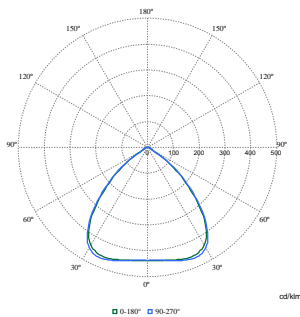

Fotometrische gegevens

Polar Normal (separate) - BY580PI - 910505102875