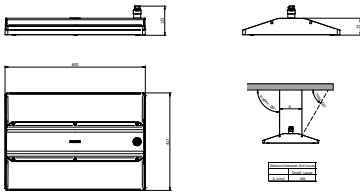

GentleSpace Gen4

Productgegevens

Productnaam voor bestelling	BY581P 250S/840 PSU HE WB GC SI
Volledige productnaam	BY581P 250S/840 PSU HE WB GC SI
Full EOC	872016959411100
Bestelcode	8720169594111
Materiaalnr. (12NC)	910505102875
Lokale code	8720169594111

Numerator - Aantal per pak	1
EAN/UPC - product/behuizing	8720169594111
Numerator - Dozen per buitendoos	1
EAN/UPC - Case	8720169594111
Code productfamilie	BY581P [Gentlespace gen4 Large]

Maatschets

BY581P, BY583P suspended