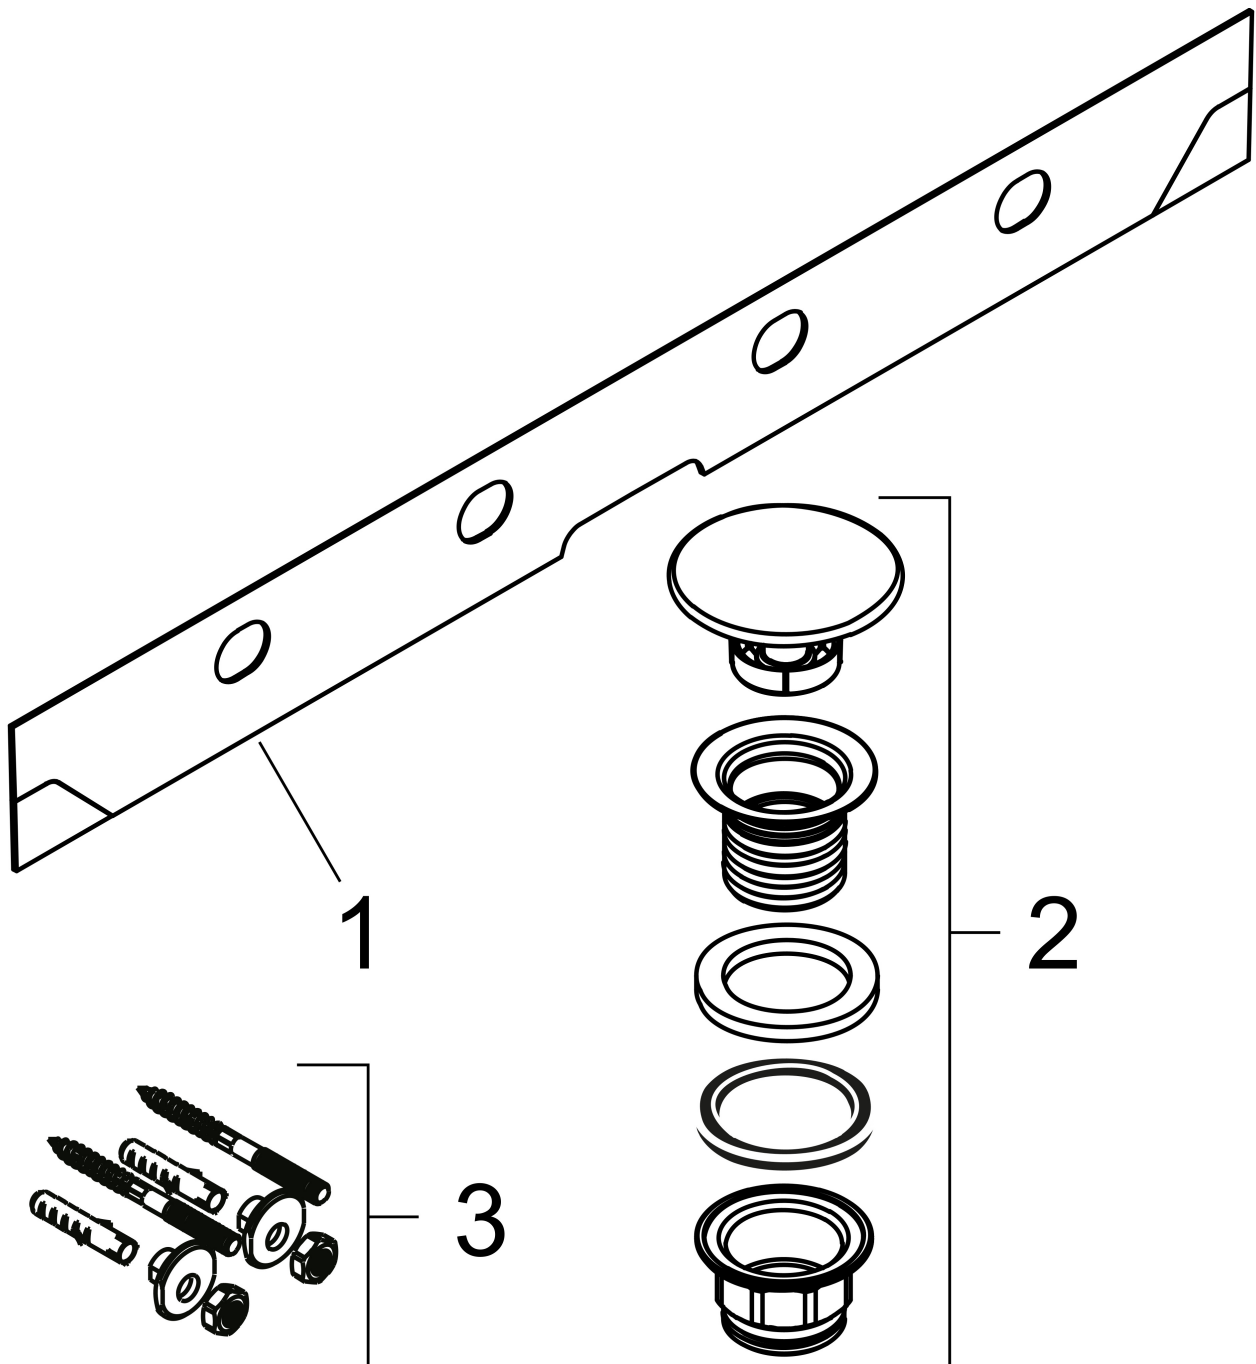

Merk hansgrohe
 Artikelnaam **Xelu Q** wastafel 1200/480 met 2 kraangaten, zonder overloop, SmartClean
 Art.nr. 61042450
 Oppervlakte wit
 Netto prijs 1.045,82 EUR

Product foto

Kenmerken

- bestaat uit: wastafel, afvoergarnituur, afdekking
- materiaal: keramiek
- buitenste afmetingen wastafel: 1200 x 480 x 80 mm (b x d x h)
- binnenhoogte wastafel: 100 mm
- SmartClean: vuilafstotende glazuurlaag
- glansgraad: glanzend
- inclusief keramische afdekking
- Made to fit NoiseReduction: op maat gemaakte geluiddempende mat bijgesloten
- met 2 kraangaten
- zonder overloop
- niet-sluitende afvoergarnituur
- montagewijze: wandmontage
- overloopklasse: C100

Maat tekeningen

Technologie

Certificaat

Merk hansgrohe
 Artikelnaam **Xelu Q** wastafel 1200/480 met 2 kraangaten, zonder overloop, SmartClean
 Art.nr. 61042450
 Oppervlakte wit
 Netto prijs 1.045,82 EUR

Installatievoorbeelden

i Afmetingen kunnen variëren vanwege keramische toleranties die verband houden met het productieproces.

Merk hansgrohe
Artikelnaam **Xelu Q** wastafel 1200/480 met 2 kraangaten, zonder overloop, SmartClean
Art.nr. 61042450
Oppervlakte wit
Netto prijs 1.045,82 EUR

Explosietekening voor bouwjaar: >06/23

Merk hansgrohe
 Artikelnaam **Xelu Q** wastafel 1200/480 met 2 kraangaten, zonder overloop, SmartClean
 Art.nr. 61042450
 Oppervlakte wit
 Netto prijs 1.045,82 EUR