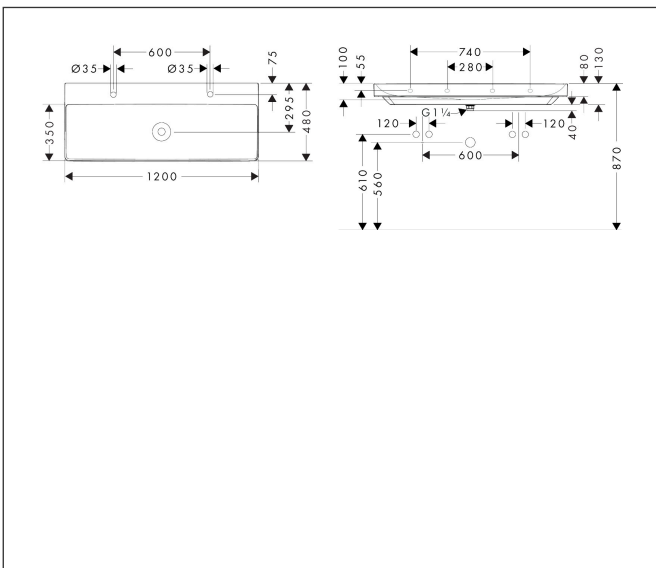

Merk hansgrohe
 Artikelnaam **Xelu Q** wastafel 1200/480 met 2 kraangaten, zonder overloop, SmartClean
 Art.nr. 61042450
 Oppervlakte wit
 Netto prijs 1.045,82 EUR

Product foto

Kenmerken

- bestaat uit: wastafel, afvoergarnituur, afdekking
- materiaal: keramiek
- buitenste afmetingen wastafel: 1200 x 480 x 80 mm (b x d x h)
- binnenhoogte wastafel: 100 mm
- SmartClean: vuilafstotende glazuurlaag
- glansgraad: glanzend
- inclusief keramische afdekking
- Made to fit NoiseReduction: op maat gemaakte geluiddempende mat bijgesloten
- met 2 kraangaten
- zonder overloop
- niet-sluitende afvoergarnituur
- montagewijze: wandmontage
- overloopklasse: C100

Maat tekeningen

Technologie

Certificaat

Merk hansgrohe
 Artikelnaam **Xelu Q** wastafel 1200/480 met 2 kraangaten, zonder overloop, SmartClean
 Art.nr. 61042450
 Oppervlakte wit
 Netto prijs 1.045,82 EUR

Installatievoorbeelden

i Afmetingen kunnen variëren vanwege keramische toleranties die verband houden met het productieproces.

Merk hansgrohe
Artikelnaam **Xelu Q** wastafel 1200/480 met 2 kraangaten, zonder overloop, SmartClean
Art.nr. 61042450
Oppervlakte wit
Netto prijs 1.045,82 EUR

Explosietekening voor bouwjaar: >06/23

Merk hansgrohe
 Artikelnaam **Xelu Q** wastafel 1200/480 met 2 kraangaten, zonder overloop, SmartClean
 Art.nr. 61042450
 Oppervlakte wit
 Netto prijs 1.045,82 EUR