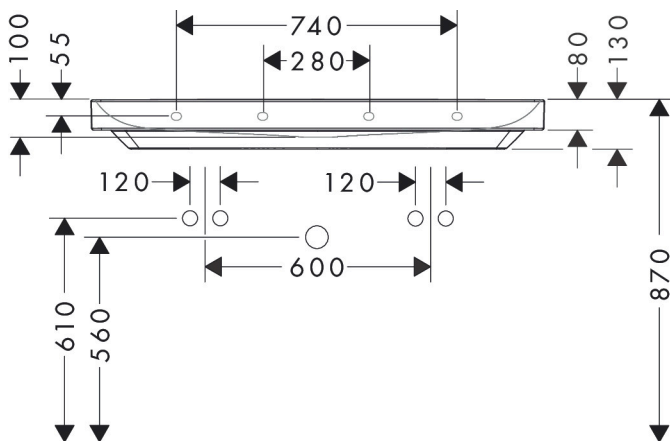

Merk hansgrohe
 Artikelnaam **Xelu Q** wastafel 1200/480 met 2 kraangaten, zonder overloop, SmartClean
 Art.nr. 61042450
 Oppervlakte wit
 Netto prijs 1.045,82 EUR

Product foto

Kenmerken

- bestaat uit: wastafel, afvoergarnituur, afdekking
- materiaal: keramiek
- buitenste afmetingen wastafel: 1200 x 480 x 80 mm (b x d x h)
- binnenhoogte wastafel: 100 mm
- SmartClean: vuilafstotende glazuurlaag
- glansgraad: glanzend
- inclusief keramische afdekking
- Made to fit NoiseReduction: op maat gemaakte geluiddempende mat bijgesloten
- met 2 kraangaten
- zonder overloop
- niet-sluitende afvoergarnituur
- montagewijze: wandmontage
- overloopklasse: C100

Maat tekeningen

Technologie

Certificaat

Merk hansgrohe
 Artikelnaam **Xelu Q** wastafel 1200/480 met 2 kraangaten, zonder overloop, SmartClean
 Art.nr. 61042450
 Oppervlakte wit
 Netto prijs 1.045,82 EUR

Installatievoorbeelden

i Afmetingen kunnen variëren vanwege keramische toleranties die verband houden met het productieproces.

Merk hansgrohe
Artikelnaam **Xelu Q** wastafel 1200/480 met 2 kraangaten, zonder overloop, SmartClean
Art.nr. 61042450
Oppervlakte wit
Netto prijs 1.045,82 EUR

Explosietekening voor bouwjaar: >06/23

Merk hansgrohe
 Artikelnaam **Xelu Q** wastafel 1200/480 met 2 kraangaten, zonder overloop, SmartClean
 Art.nr. 61042450
 Oppervlakte wit
 Netto prijs 1.045,82 EUR