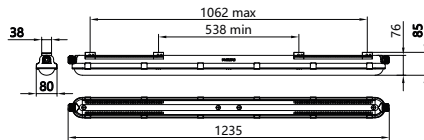

CoreLine waterdicht gen3

Materiaaln. (12NC)	911401839788
Lokale code	8721103333483
Numerator - Aantal per pak	1
EAN/UPC - product/behuizing	8721103333483

Numerator - Dozen per buitendoos	9
EAN/UPC - Case	8721103334411

Maatschets