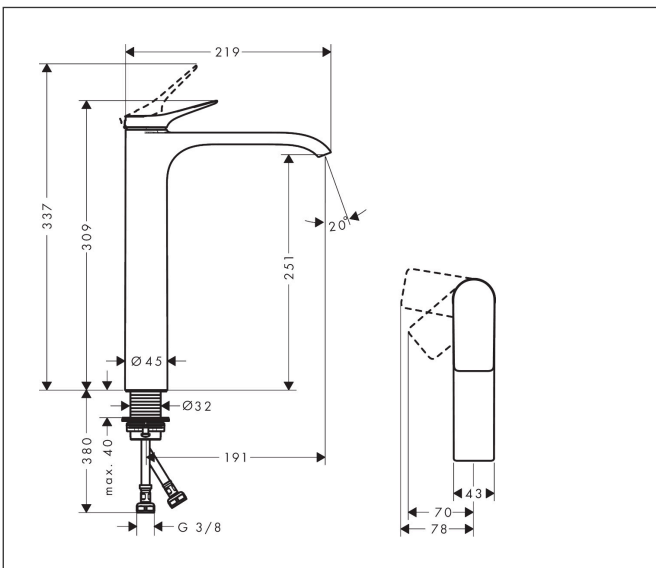

Merk	hansgrohe
Artikelnaam	Vivenis ééngreeps wastafelmengkraan 250 CoolStart voor waskom zonder afvoer
Art.nr.	75045340
Oppervlakte	Brushed Black Chrome
Netto prijs	442,19 EUR

Product foto

Kenmerken

- ComfortZone: 250
- voorsprong uitloop 191 mm
- uitloophoogte: 251 mm
- greepvariant: rechte greep
- vaste uitloop
- straalsoort: WaterfallStream
- maximale doorstroomhoeveelheid bij 3 bar: 5 l/min
- keramisch kardoes
- koud water met de greep in de middenpositie, bespaart energie en kosten
- EU taxonomie: max 6l/min - draagt substantieel bij aan duurzaamheid

Maat tekeningen

Technologie

Certificaat

Merk hansgrohe
 Artikelnaam **Vivenis** ééngreeps wastafelmengkraan 250 CoolStart voor waskom zonder afvoer
 Art.nr. 75045340
 Oppervlakte Brushed Black Chrome
 Netto prijs 442,19 EUR